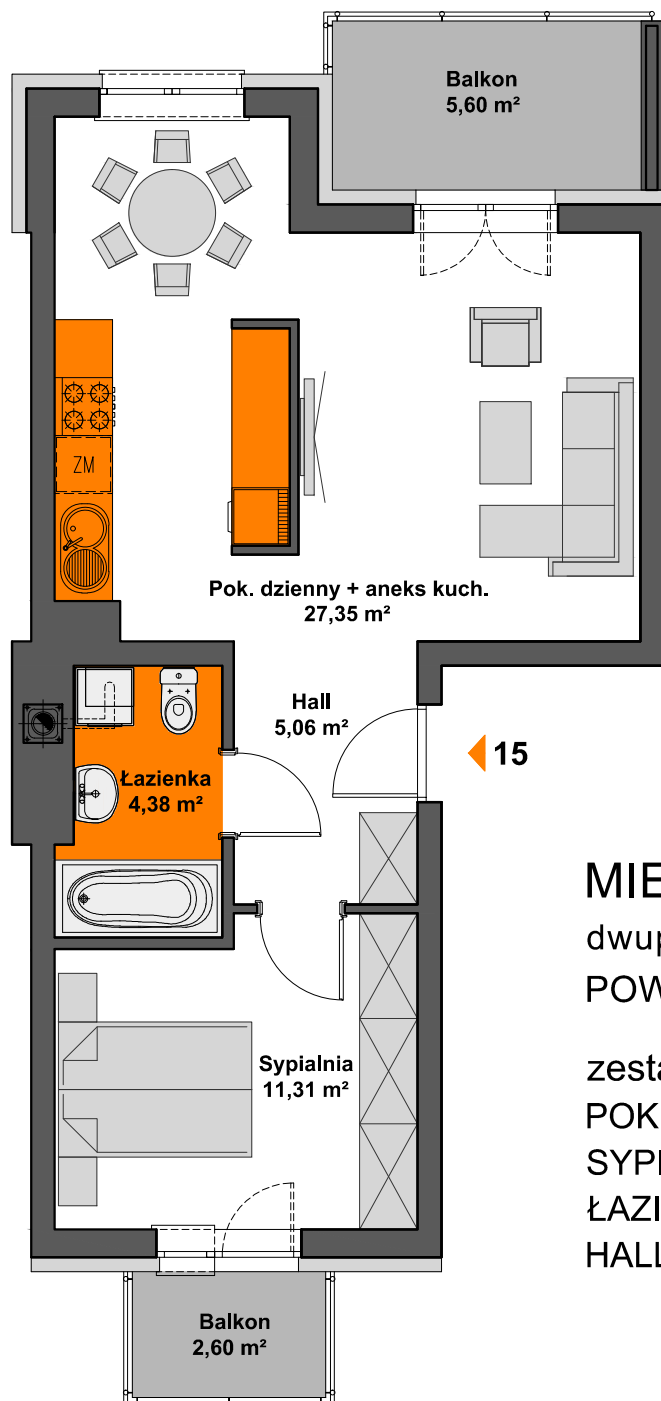

SPÓŁDZIELNIA MIESZKANIOWA "PROJEKTANT" BUDYNEK NR 28 NA OS. SŁONECZY STOK W RZESZOWIE

MIESZKANIE M15 - 2. PIĘTRO dwupokojowe z aneksem kuch. i jadalnią POWIERZCHNIA UŻYTKOWA - 48,10 m²

zestawienie powierzchni:

POK. DZIENNY+ANEKS KUCH.	- 27,35 m ²
SYPIALNIA	- 11,31 m ²
ŁAZIENKA	- 4,38 m ²
HALL	- 5,06 m ²

AiAW STUDIO PROJEKTOWE

mgr inż. arch. Lidia Tobiasz

35-045 Rzeszów, ul. Hetmańska 1/3