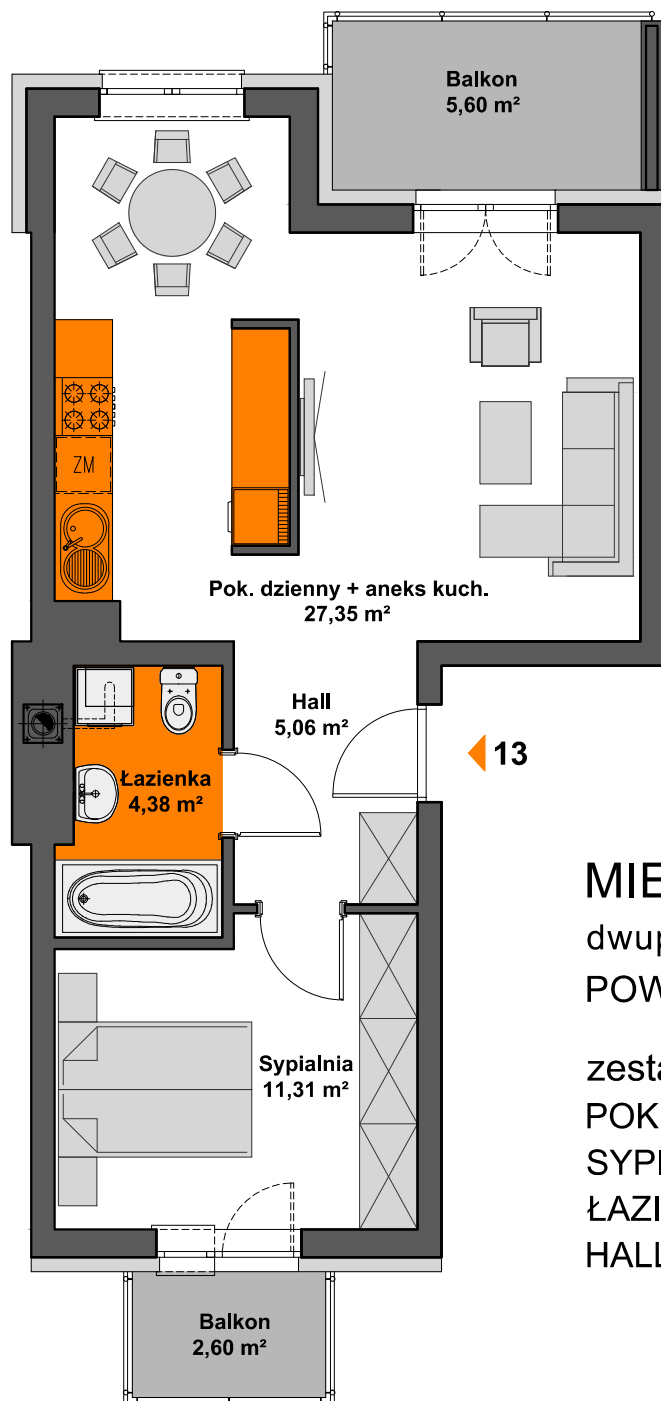

# SPÓŁDZIELNIA MIESZKANIOWA "PROJEKTANT" BUDYNEK NR 28 NA OS. SŁONECZY STOK W RZESZOWIE

## MIESZKANIE M13 - 1. PIĘTRO dwupokojowe z aneksem kuch. i jadalnią POWIERZCHNIA UŻYTKOWA - 48,10 m<sup>2</sup>

zestawienie powierzchni:

POK. DZIENNY+ANEKS KUCH.	- 27,35 m <sup>2</sup>
SYPIALNIA	- 11,31 m <sup>2</sup>
ŁAZIENKA	- 4,38 m <sup>2</sup>
HALL	- 5,06 m <sup>2</sup>