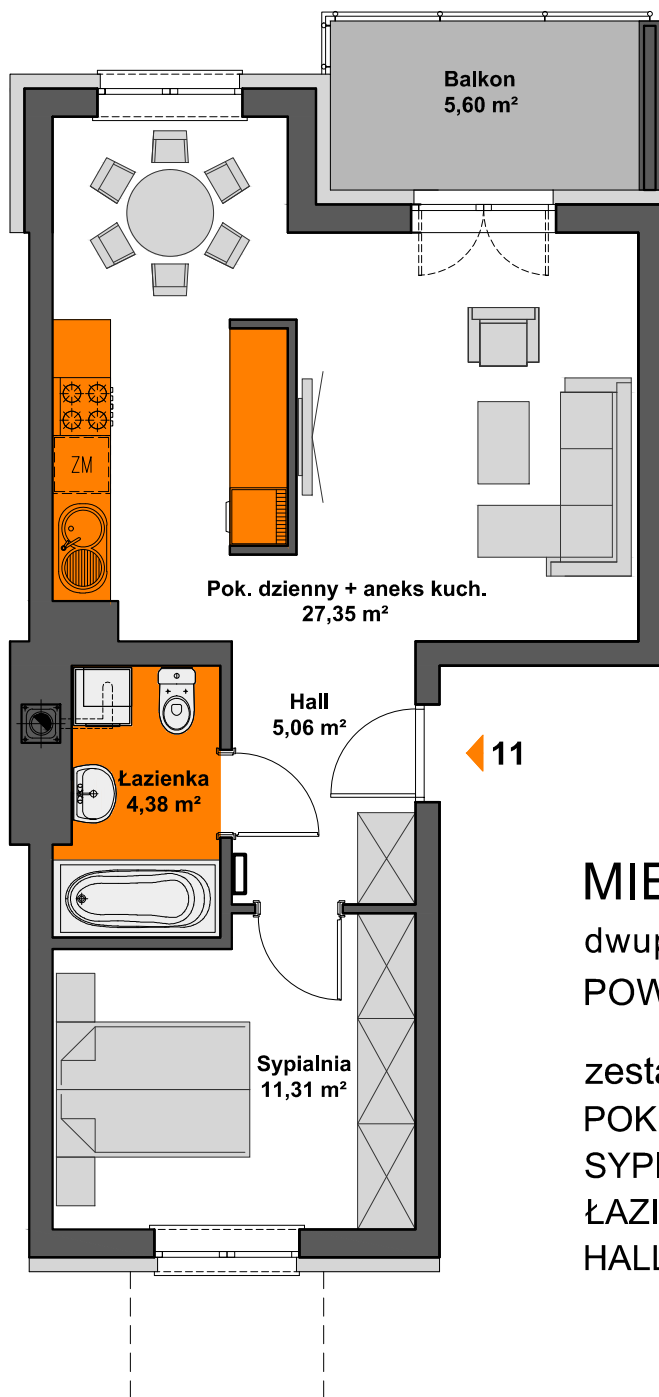

SPÓŁDZIELNIA MIESZKANIOWA "PROJEKTANT" BUDYNEK NR 28 OS. SŁONECZY STOK W RZESZOWIE

MIESZKANIE M11 - PARTER

dwupokojowe z aneksem kuch. i jadalnią
POWIERZCHNIA UŻYTKOWA - 48,10 m²

zestawienie powierzchni:

POK. DZIENNY+ANEKS KUCH.	- 27,35 m ²
SYPIALNIA	- 11,31 m ²
ŁAZIENKA	- 4,38 m ²
HALL	- 5,06 m ²

AiAW STUDIO PROJEKTOWE

mgr inż. arch. Lidia Tobiasz

35-045 Rzeszów, ul. Hetmańska 1/3