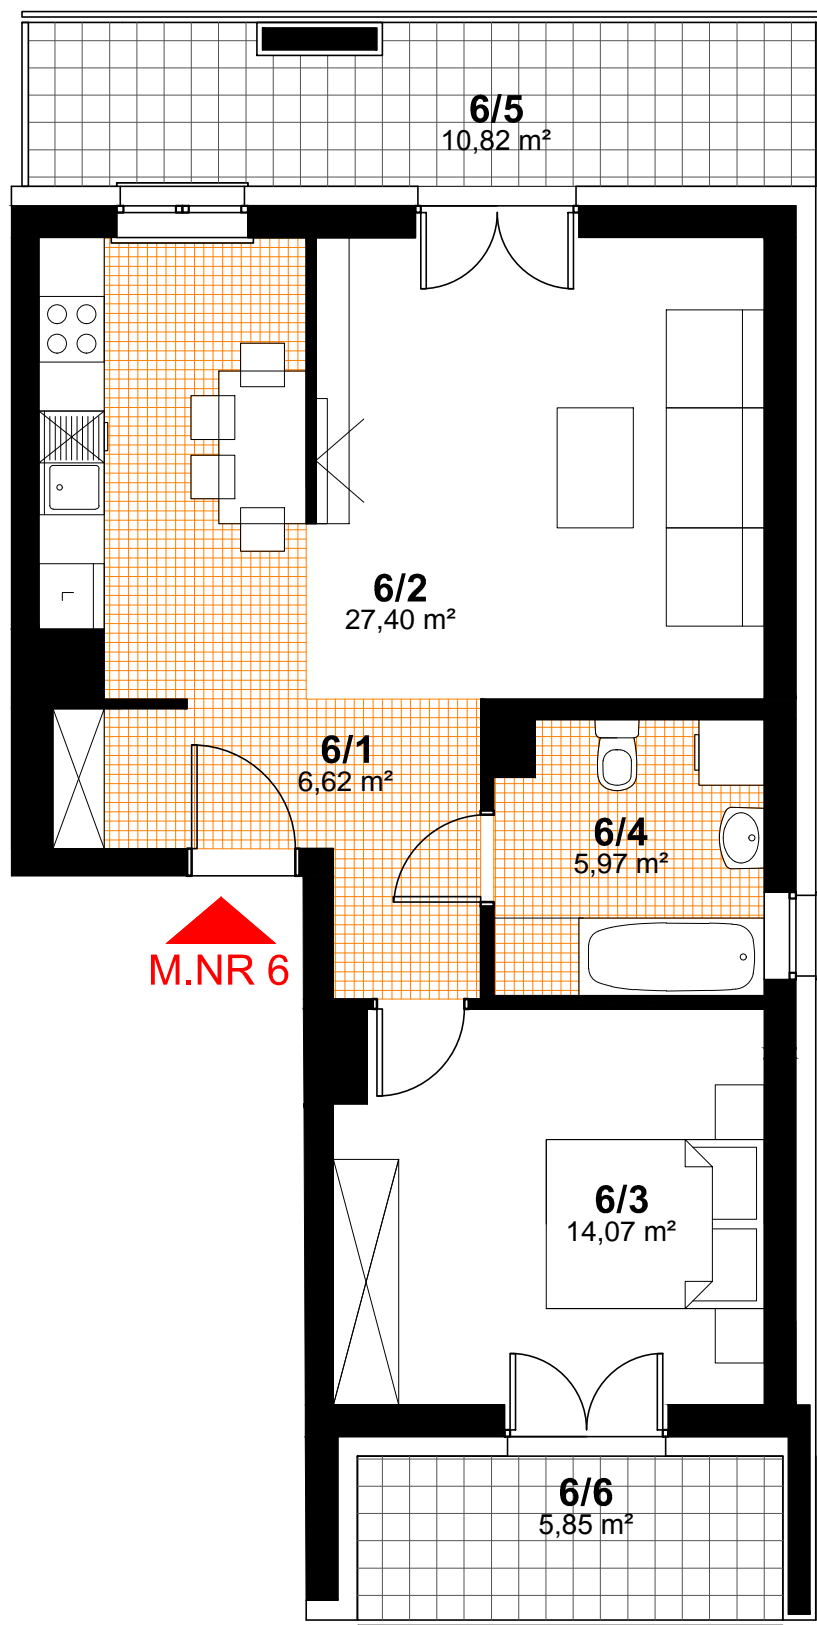

**SPÓŁDZIELNIA MIESZKANIOWA "PROJEKTANT"**  
**BUDYNEK NR 44, OS. SŁONECZNY STOK, RZESZÓW**

nr pom.	nazwa pomieszczenia	pow.- m <sup>2</sup>
6/1	hol	6,62
6/2	pokój dzienny + aneks kuchenny	27,40
6/3	sypialnia	14,07
6/4	łazienka	5,97

**RAZEM - 54,06m<sup>2</sup>**

6/5	balkon	10,82
6/6	balkon	5,85

**PIĘTRO 2**  
**KONCEPCJA MIESZKANIA NR 6**  
**2 POKOJE + ANEKS KUCHENNY**  
**POW. - 54,06 m<sup>2</sup>**