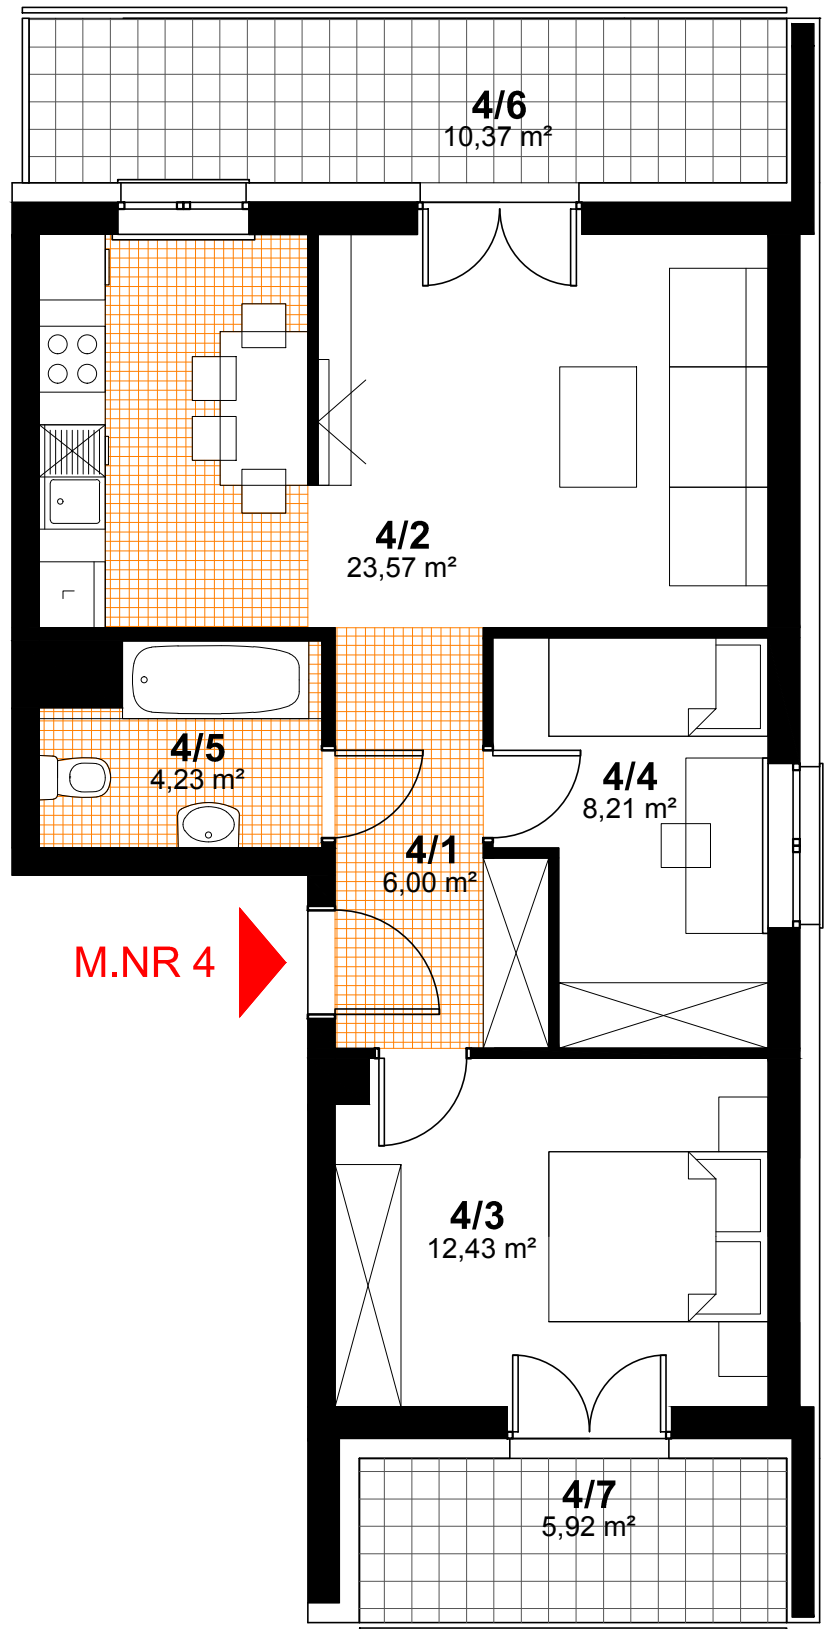

**SPÓŁDZIELNIA MIESZKANIOWA "PROJEKTANT"**  
**BUDYNEK NR 42, OS. SŁONECZNY STOK, RZESZÓW**

**M.NR 4**

nr pom.	nazwa pomieszczenia	pow.- m <sup>2</sup>
4/1	hol	6,00
4/2	pokój dzienny + aneks kuchenny	23,57
4/3	sypialnia	12,43
4/4	sypialnia	8,21
4/5	łazienka	4,23

**RAZEM - 54,44m<sup>2</sup>**

4/6	balkon	10,37
4/7	balkon	5,92

**PIĘTRO 1**  
**KONCEPCJA MIESZKANIA NR 4**  
**3 POKOJE + ANEKS KUCHENNY**  
**POW. - 54,44 m<sup>2</sup>**