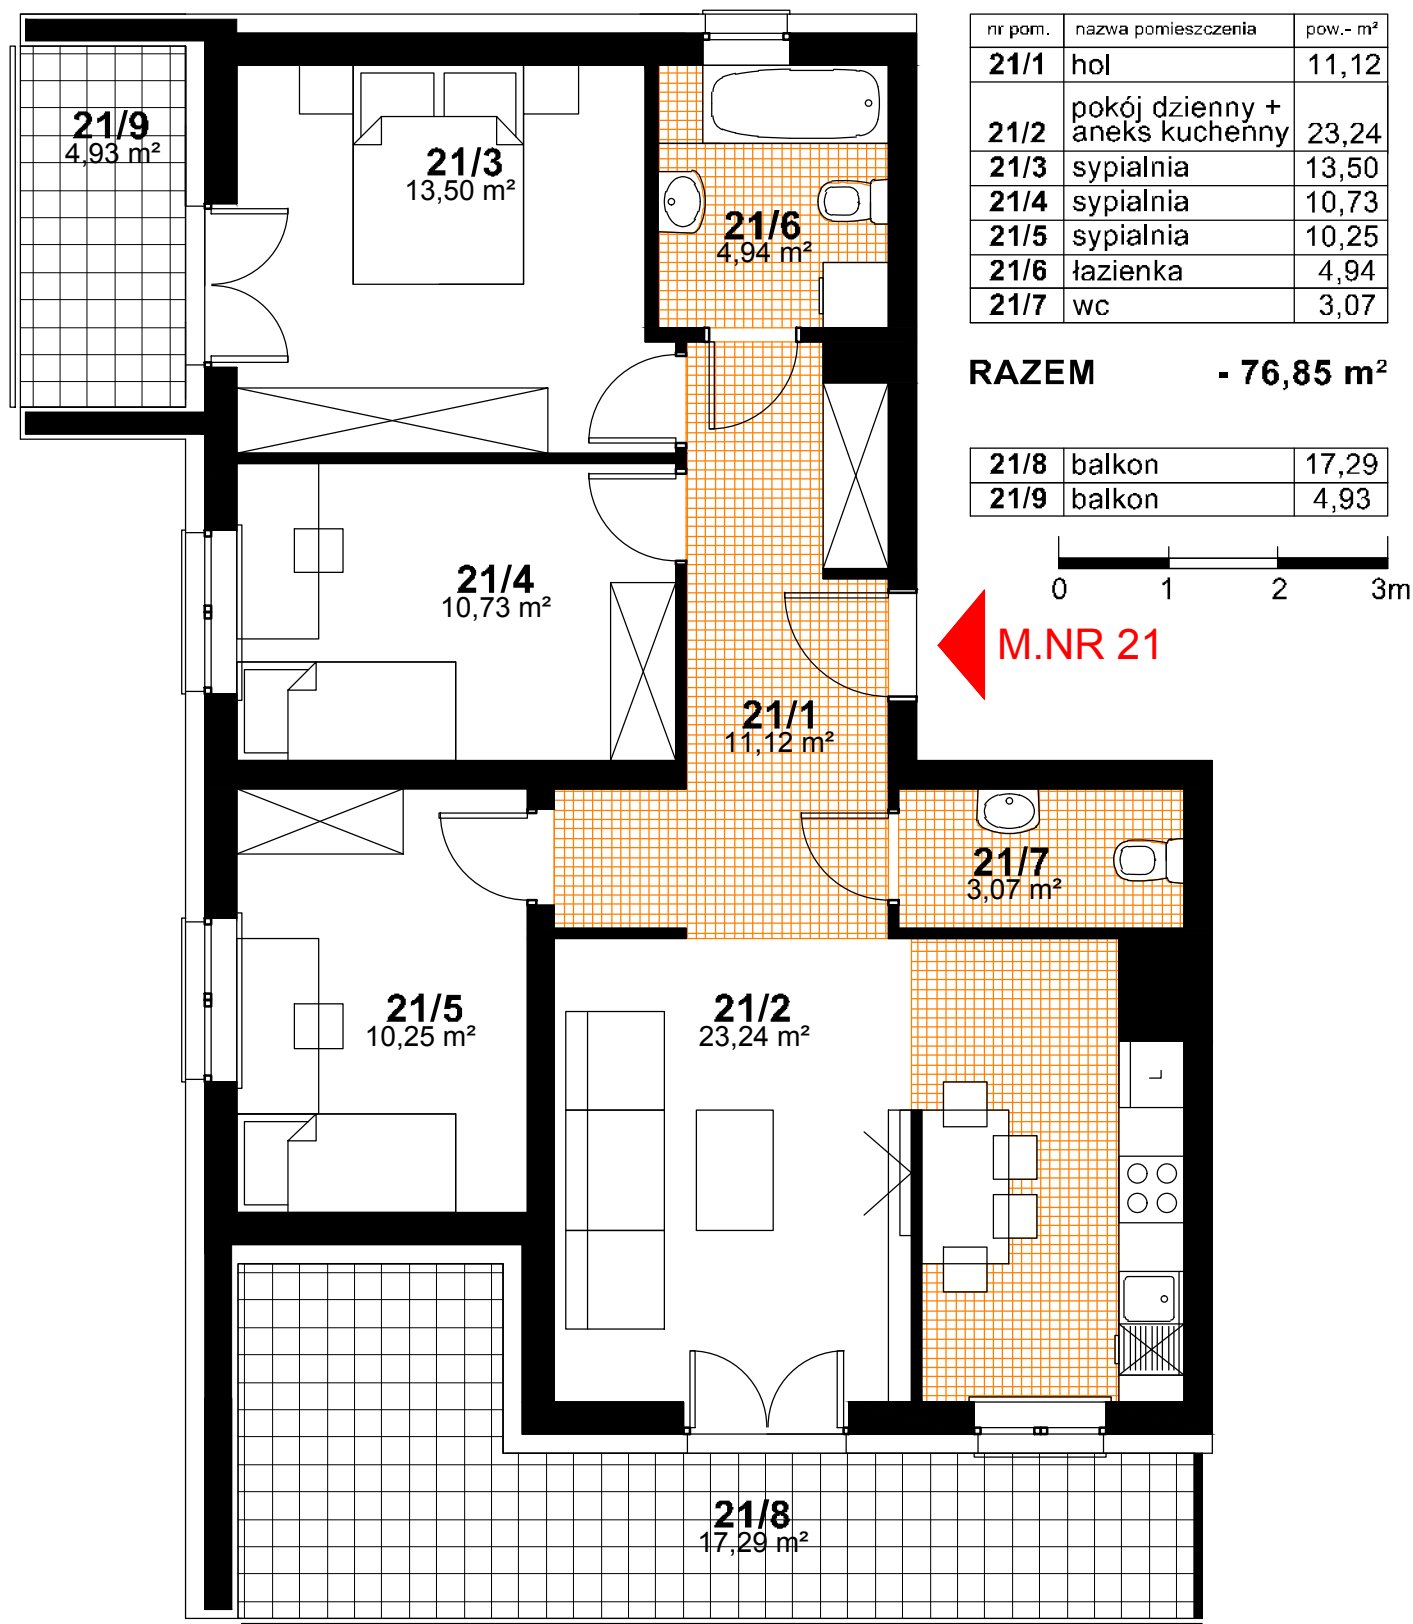

SPÓŁDZIELNIA MIESZKANIOWA "PROJEKTANT"
BUDYNEK NR 41, OS. SŁONECZNY STOK, RZESZÓW

PIĘTRO 3
KONCEPCJA MIESZKANIA NR 21
4 POKOJE + ANEKS KUCHENNY
POW. - 76,85 m²