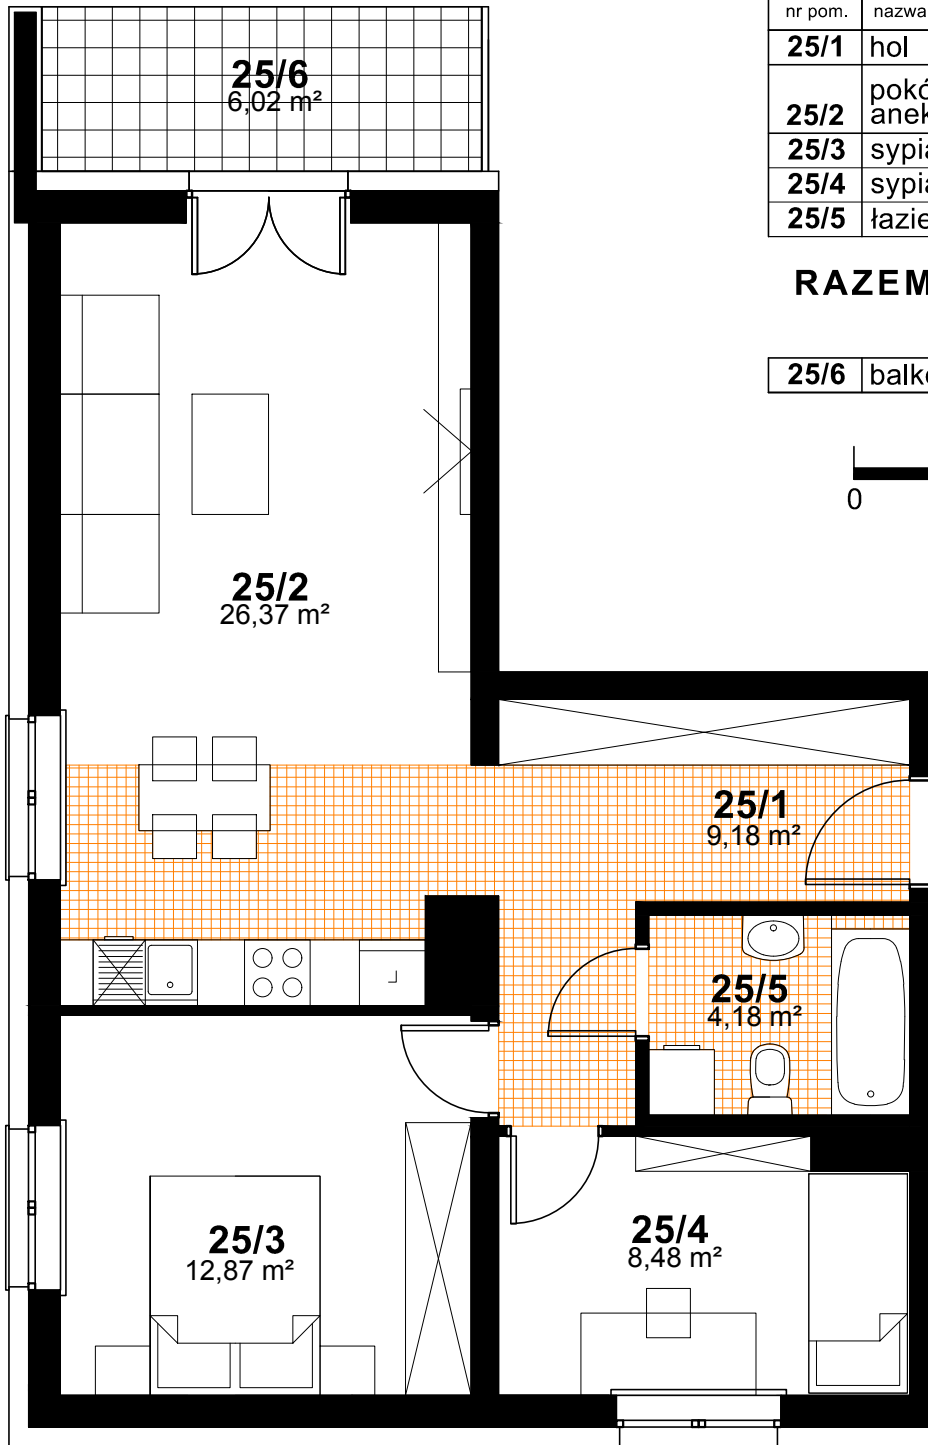

SPÓŁDZIELNIA MIESZKANIOWA "PROJEKTANT"
BUDYNEK NR 38, OS. SŁONECZNY STOK, RZESZÓW

nr pom.	nazwa pomieszczenia	pow.- m ²
25/1	hol	9,18
25/2	pokój dzienny + aneks kuchenny	26,37
25/3	sypialnia	12,87
25/4	sypialnia	8,48
25/5	łazienka	4,18

RAZEM - 61,08m²

25/6	balkon	6,02
-------------	--------	------

M.NR 25

PIĘTRO 4
KONCEPCJA MIESZKANIA NR 25
3 POKOJE + ANEKS KUCHENNY
POW. - 61,08 m²