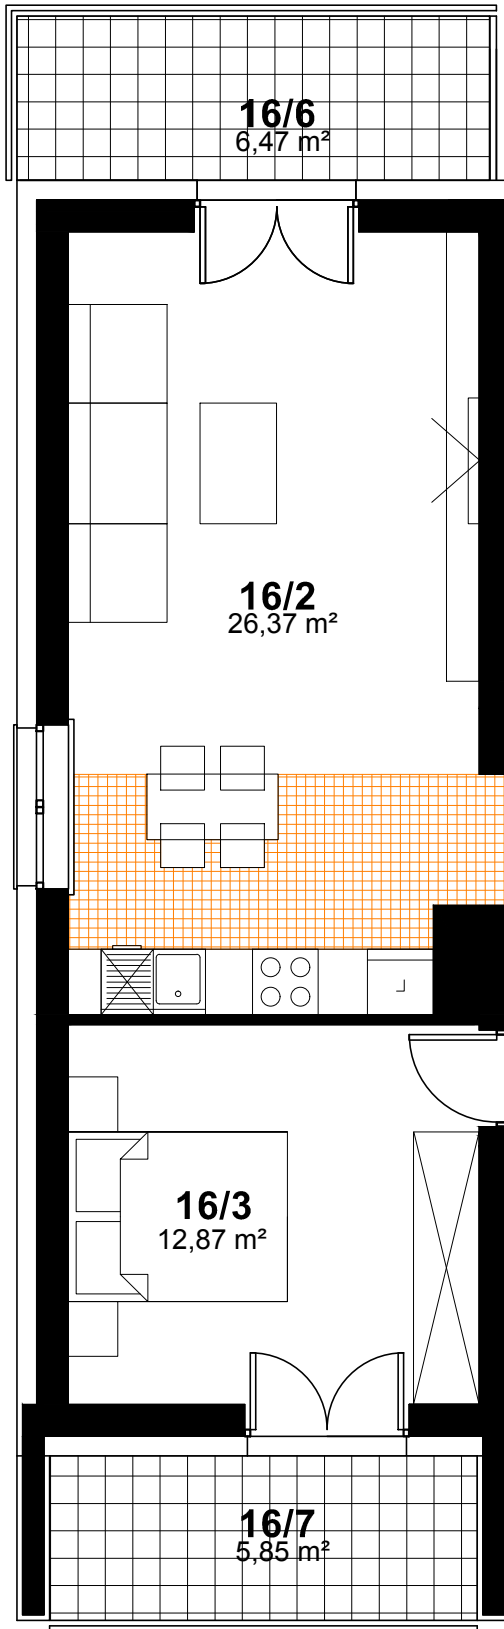

SPÓŁDZIELNIA MIESZKANIOWA "PROJEKTANT"
BUDYNEK NR 38, OS. SŁONECZNY STOK, RZESZÓW

nr pom.	nazwa pomieszczenia	pow.- m ²
16/1	hol	9,18
16/2	pokój dzienny + aneks kuchenny	26,37
16/3	sypialnia	12,87
16/4	sypialnia	8,48
16/5	łazienka	4,18

RAZEM - 61,08m²

16/6	balkon	6,47
16/7	balkon	5,85

M.NR 16

PIĘTRO 1
KONCEPCJA MIESZKANIA NR 16
3 POKOJE + ANEKS KUCHENNY
POW. - 61,08 m²