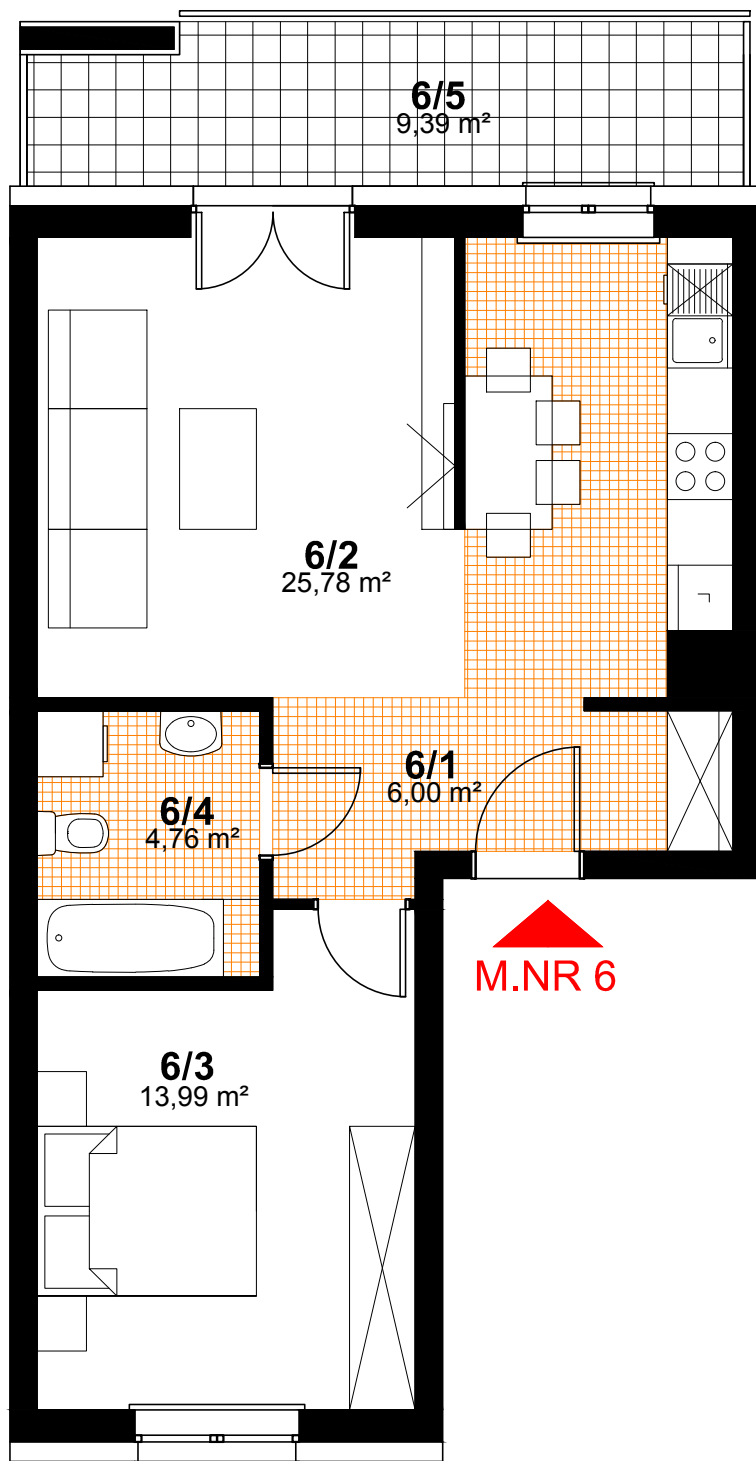

SPÓŁDZIELNIA MIESZKANIOWA "PROJEKTANT"
BUDYNEK NR 38, OS. SŁONECZNY STOK, RZESZÓW

nr pom.	nazwa pomieszczenia	pow. - m ²
6/1	hol	6,00
6/2	pokój dzienny + aneks kuchenny	25,78
6/3	sypialnia	13,99
6/4	łazienka	4,76

RAZEM - 50,53 m²

6/5	balkon	9,39
-----	--------	------

PIĘTRO 2
KONCEPCJA MIESZKANIA NR 6
2 POKOJE + ANEKS KUCHENNY
POW. - 50,53 m²