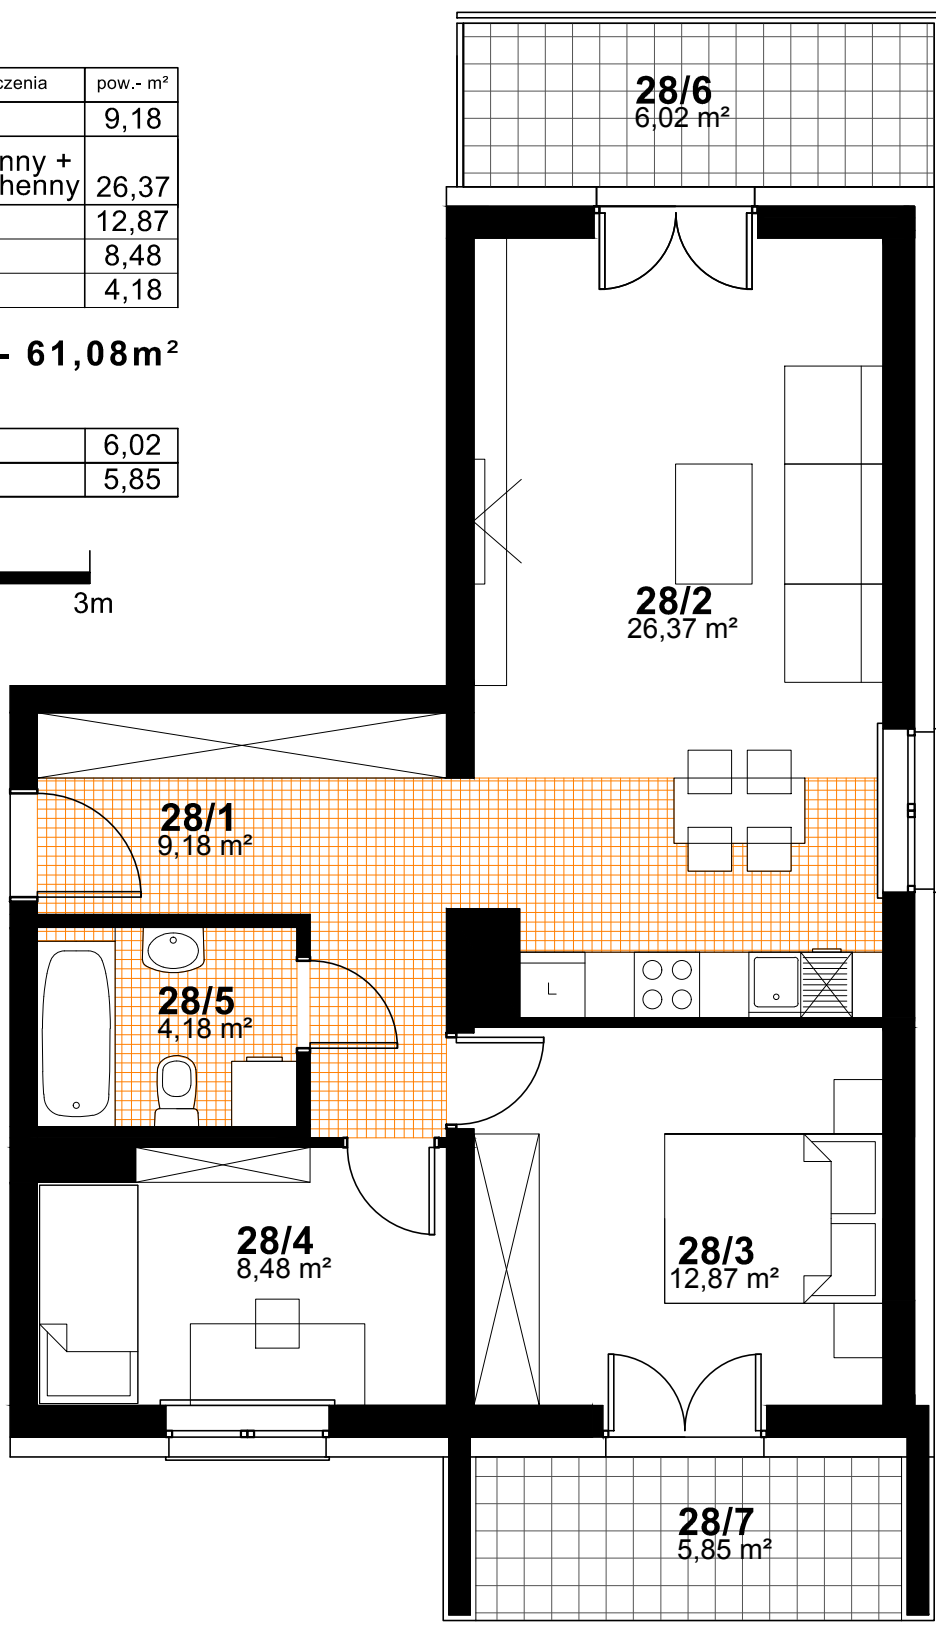

SPÓŁDZIELNIA MIESZKANIOWA "PROJEKTANT"

BUDYNEK NR 37, OS. SŁONECZNY STOK, RZESZÓW

nr pom.	nazwa pomieszczenia	pow.- m ²
28/1	hol	9,18
28/2	pokój dzienny + aneks kuchenny	26,37
28/3	sypialnia	12,87
28/4	sypialnia	8,48
28/5	łazienka	4,18

RAZEM - 61,08m²

28/6	balkon	6,02
28/7	balkon	5,85

M.NR 28

PIĘTRO 5
KONCEPCJA MIESZKANIA NR 28
 3 POKOJE + ANEKS KUCHENNY
 POW. - **61,08 m²**