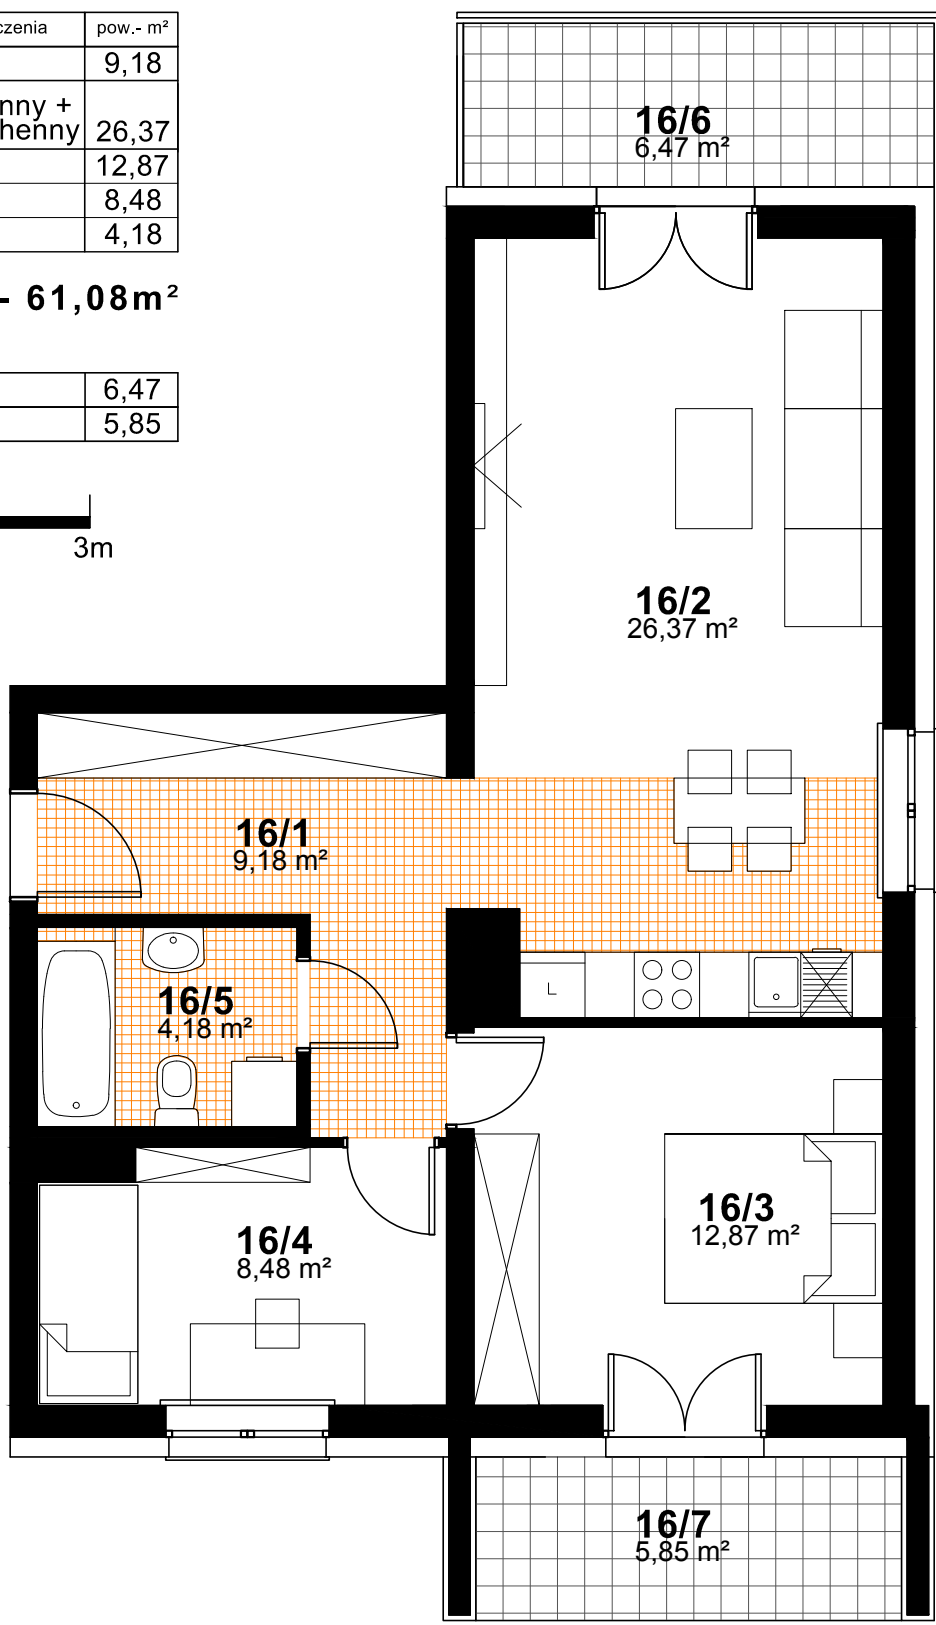

SPÓŁDZIELNIA MIESZKANIOWA "PROJEKTANT"

BUDYNEK NR 37, OS. SŁONECZNY STOK, RZESZÓW

nr pom.	nazwa pomieszczenia	pow.- m ²
16/1	hol	9,18
16/2	pokój dzienny + aneks kuchenny	26,37
16/3	sypialnia	12,87
16/4	sypialnia	8,48
16/5	łazienka	4,18

RAZEM - 61,08m²

16/6	balkon	6,47
16/7	balkon	5,85

M.NR 16

PIĘTRO 1
KONCEPCJA MIESZKANIA NR 16
 3 POKOJE + ANEKS KUCHENNY
 POW. - **61,08 m²**