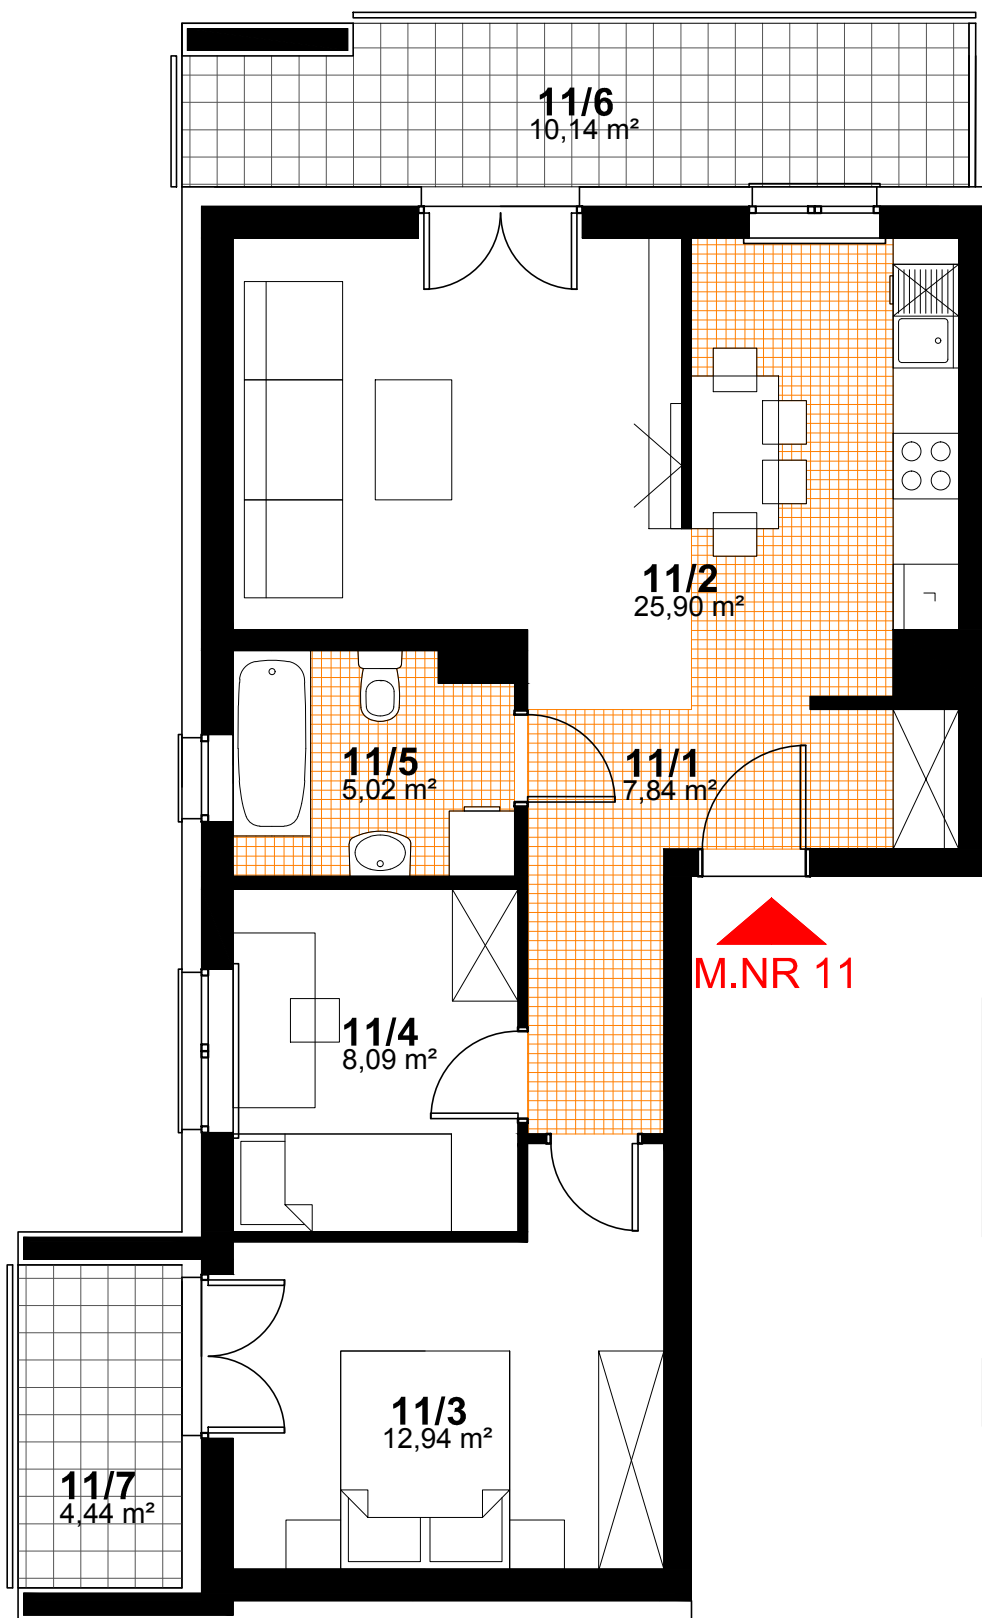

SPÓŁDZIELNIA MIESZKANIOWA "PROJEKTANT"
BUDYNEK NR 37, OS. SŁONECZNY STOK, RZESZÓW

M.NR 11

nr pom.	nazwa pomieszczenia	pow.- m ²
11/1	hol	7,84
11/2	pokój dzienny + aneks kuchenny	25,90
11/3	sypialnia	12,94
11/4	sypialnia	8,09
11/5	łazienka	5,02

RAZEM - 59,79 m²

11/6	balkon	10,14
11/7	balkon	4,44

PIĘTRO 5
KONCEPCJA MIESZKANIA NR 11
3 POKOJE + ANEKS KUCHENNY
POW. - 59,79 m²