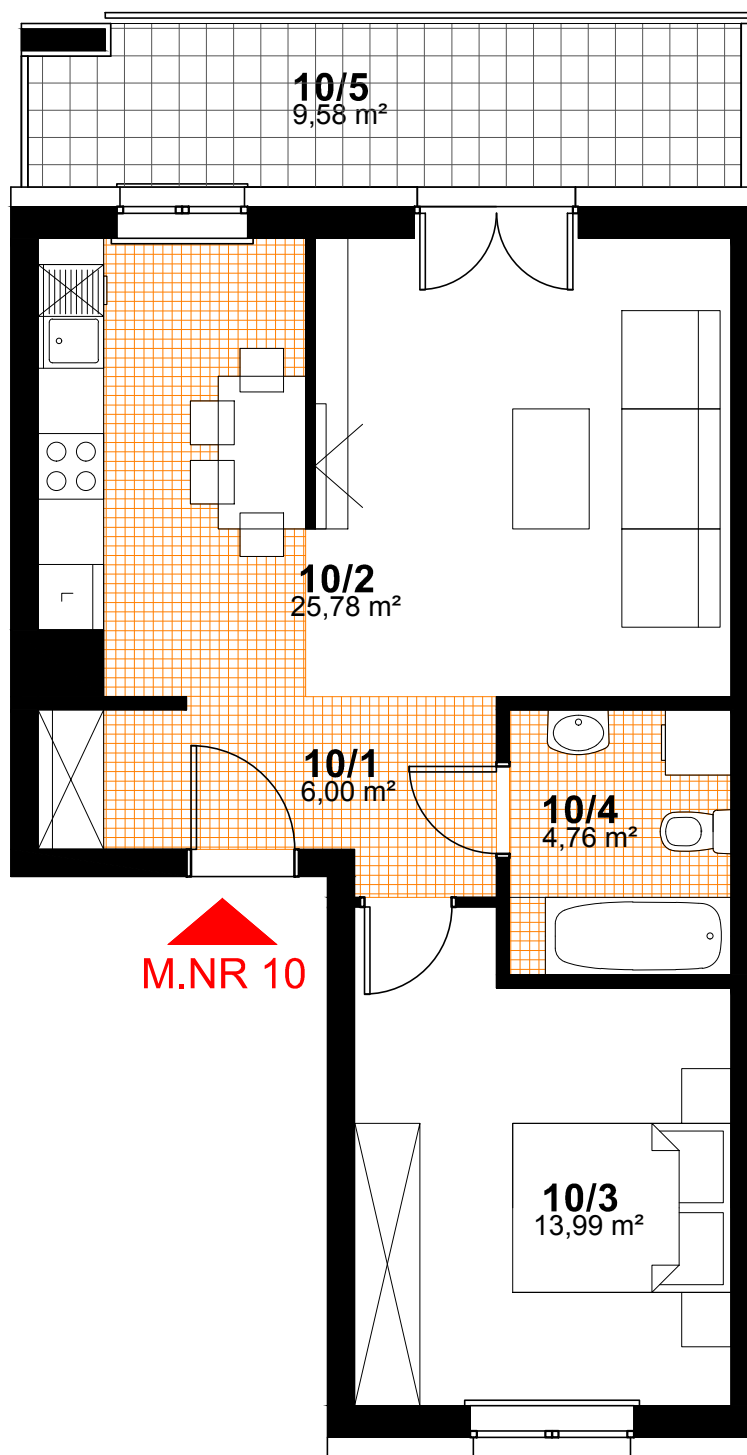

SPÓŁDZIELNIA MIESZKANIOWA "PROJEKTANT"
BUDYNEK NR 37, OS. SŁONECZNY STOK, RZESZÓW

nr pom.	nazwa pomieszczenia	pow.- m ²
10/1	hol	6,00
10/2	pokój dzienny + aneks kuchenny	25,78
10/3	sypialnia	13,99
10/4	łazienka	4,76

RAZEM - 50,53 m²

10/5	balkon	9,58
------	--------	------

PIĘTRO 4
KONCEPCJA MIESZKANIA NR 10
2 POKOJE + ANEKS KUCHENNY
POW. - 50,53 m²