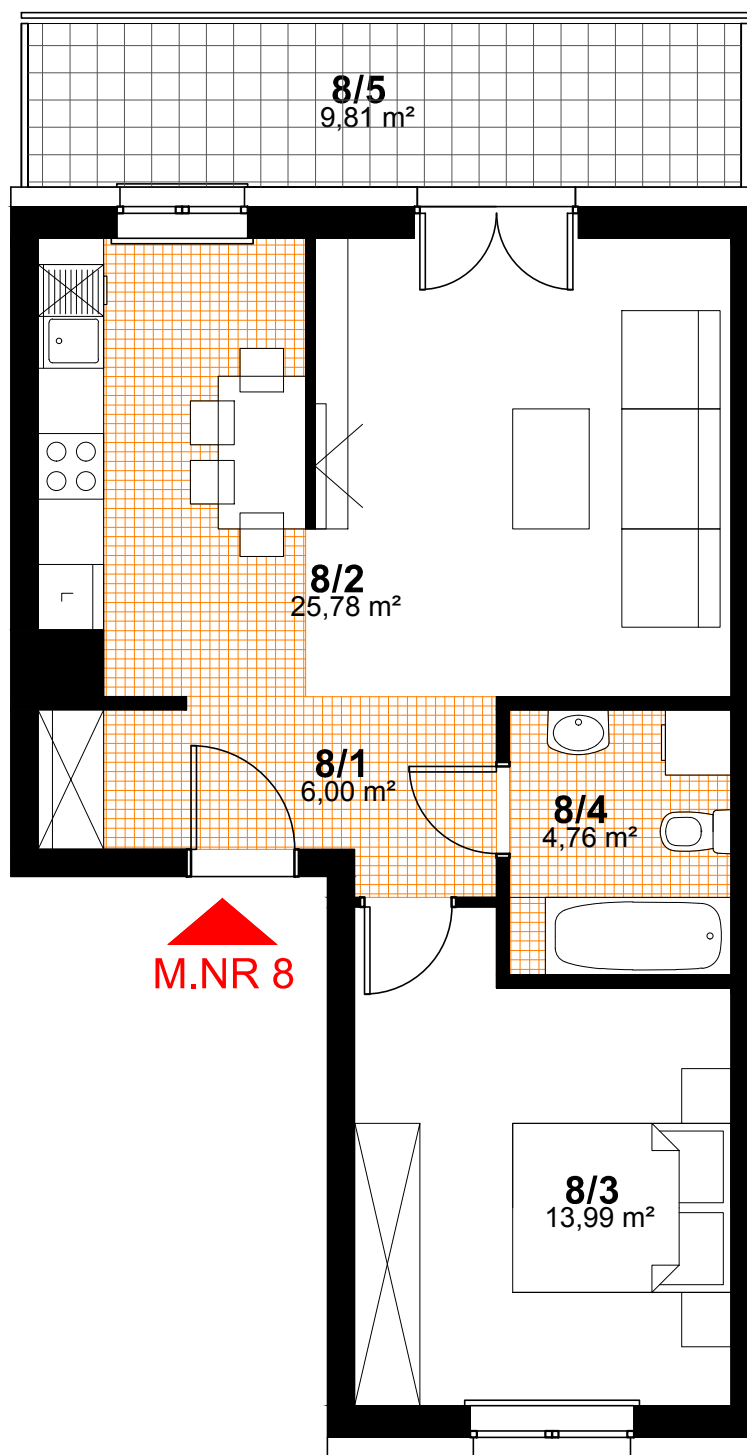

SPÓŁDZIELNIA MIESZKANIOWA "PROJEKTANT"
BUDYNEK NR 37, OS. SŁONECZNY STOK, RZESZÓW

nr pom.	nazwa pomieszczenia	pow.- m ²
8/1	hol	6,00
8/2	pokój dzienny + aneks kuchenny	25,78
8/3	sypialnia	13,99
8/4	łazienka	4,76

RAZEM - 50,53 m²

8/5	balkon	9,81
-----	--------	------

PIĘTRO 3
KONCEPCJA MIESZKANIA NR 8
2 POKOJE + ANEKS KUCHENNY
POW. - 50,53 m²