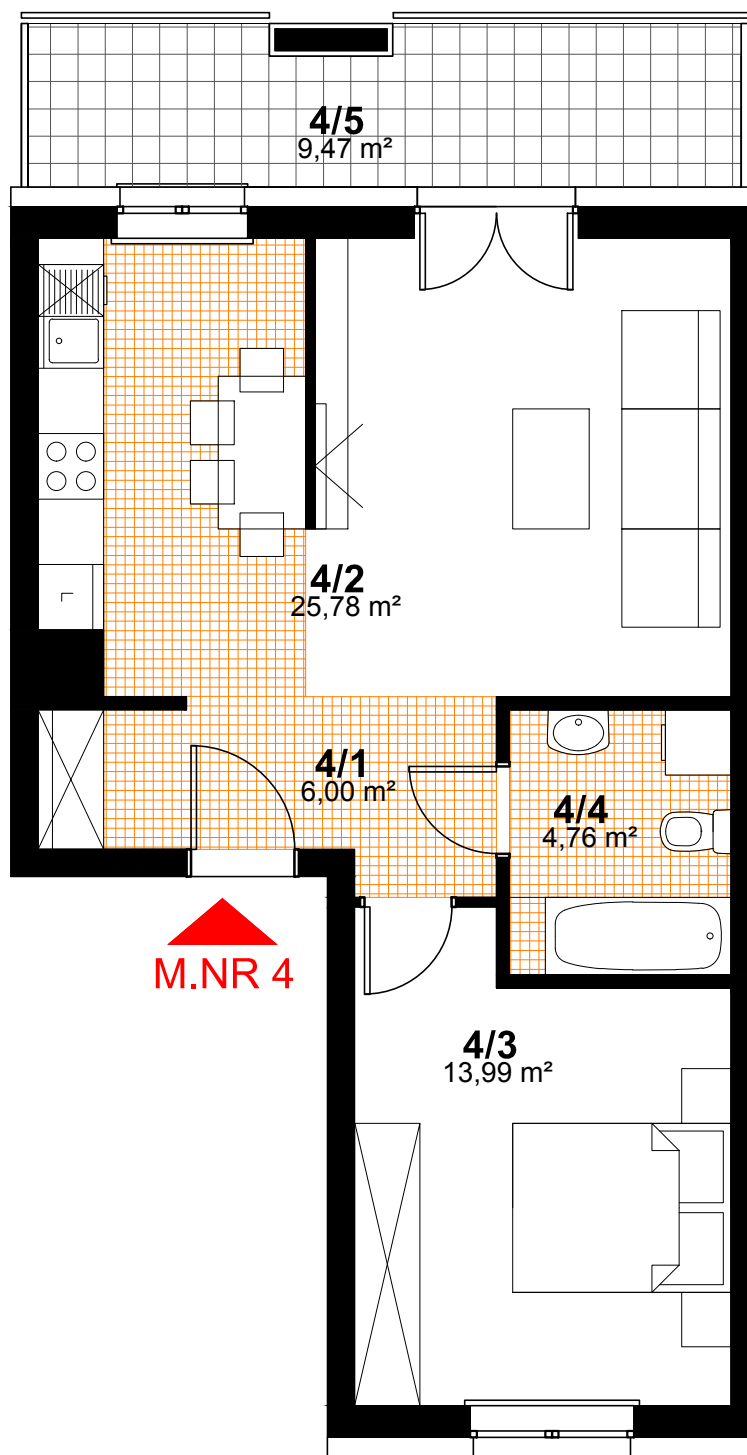

SPÓŁDZIELNIA MIESZKANIOWA "PROJEKTANT"
BUDYNEK NR 37, OS. SŁONECZNY STOK, RZESZÓW

| nr pom. | nazwa pomieszczenia | pow.- m ² |
|---------|--------------------------------|----------------------|
| 4/1 | hol | 6,00 |
| 4/2 | pokój dzienny + aneks kuchenny | 25,78 |
| 4/3 | sypialnia | 13,99 |
| 4/4 | łazienka | 4,76 |

RAZEM - 50,53 m²

| | | |
|-----|--------|------|
| 4/5 | balkon | 9,47 |
|-----|--------|------|

PIĘTRO 1
KONCEPCJA MIESZKANIA NR 4
2 POKOJE + ANEKS KUCHENNY
POW. - 50,53 m²