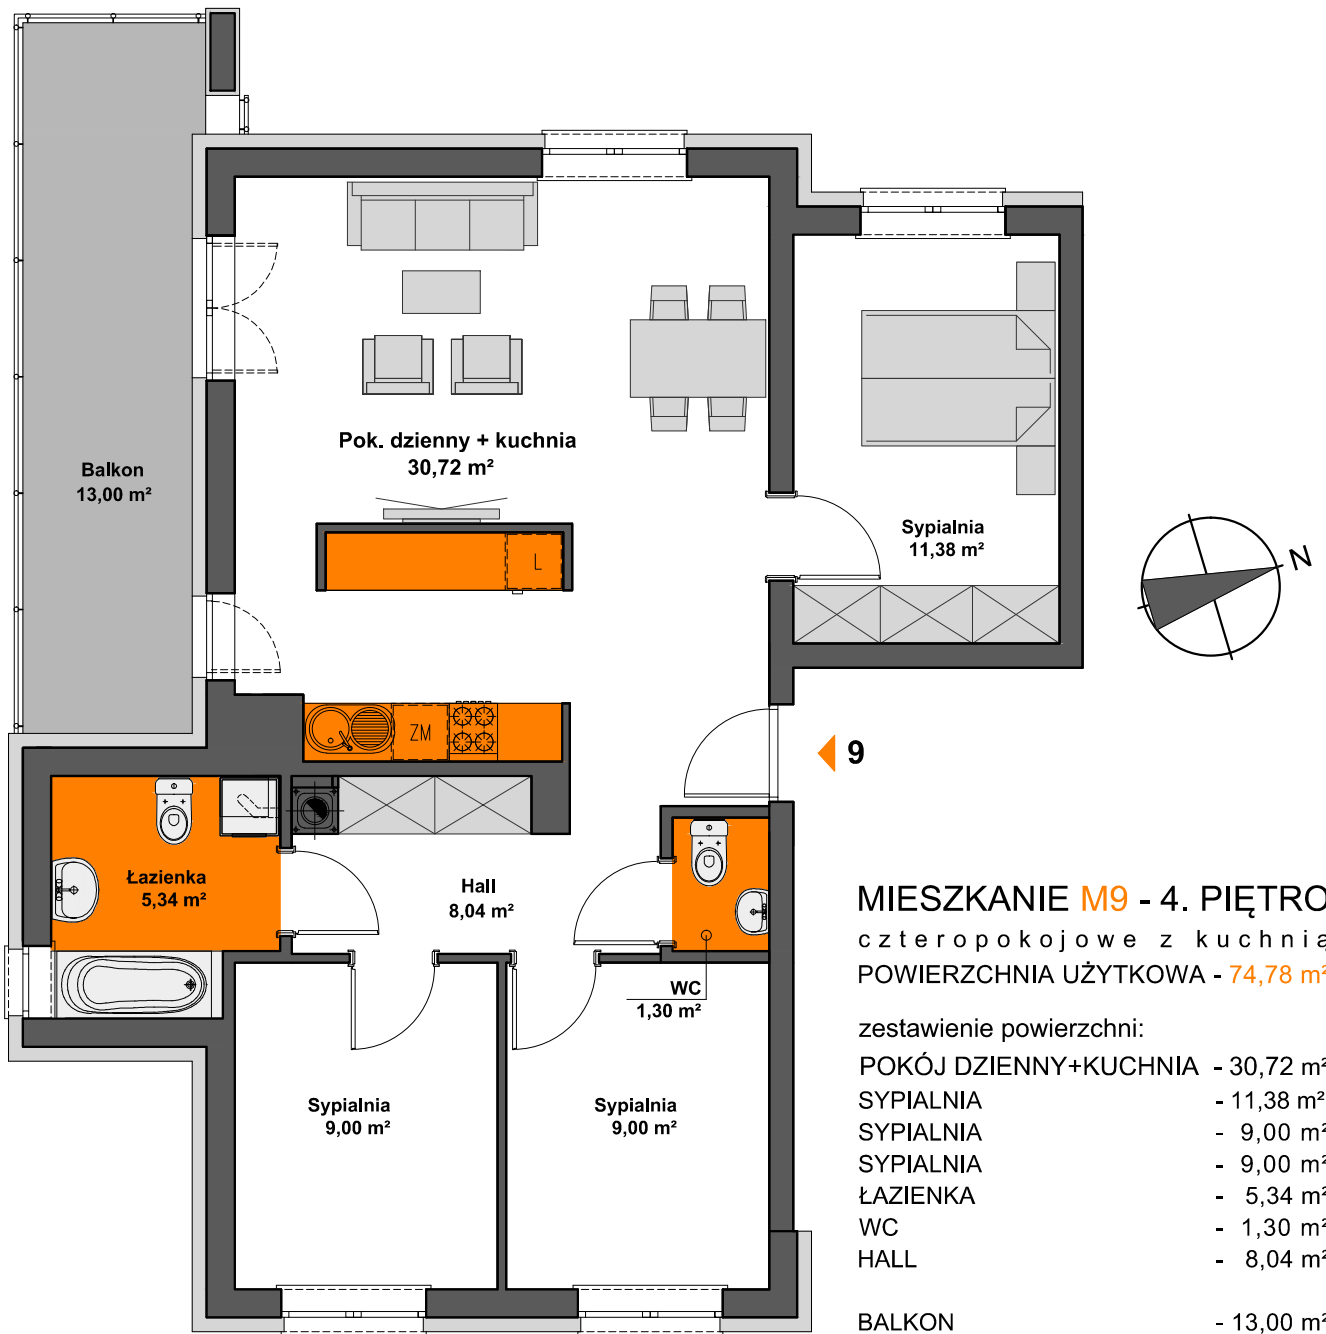

SPÓŁDZIELNIA MIESZKANIOWA "PROJEKTANT" BUDYNEK NR 27 NA OS. SŁONECZY STOK w RZESZOWIE

AiAW STUDIO PROJEKTOWE

mgr inż. arch. Lidia Tobiasz

35-045 Rzeszów, ul. Hetmańska 1/3