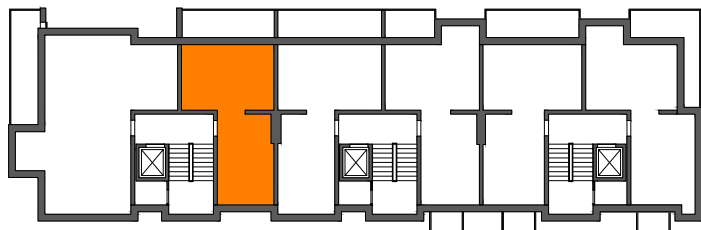

# SPÓŁDZIELNIA MIESZKANIOWA "PROJEKTANT" BUDYNEK NR 27 NA OS. SŁONECZY STOK w RZESZOWIE

## MIESZKANIE M8 - 3. PIĘTRO

dwupokojowe z aneksem kuchennym

POWIERZCHNIA UŻYTKOWA - 44,56 m<sup>2</sup>

zestawienie powierzchni:

POK. DZIENNY+ANEKS KUCH. - 24,54 m<sup>2</sup>

SYPIALNIA - 11,00 m<sup>2</sup>

ŁAZIENKA - 4,23 m<sup>2</sup>

HALL - 4,79 m<sup>2</sup>

BALKON - 10,35 m<sup>2</sup>

AiAW STUDIO PROJEKTOWE

mgr inż. arch. Lidia Tobiasz

35-045 Rzeszów, ul. Hetmańska 1/3