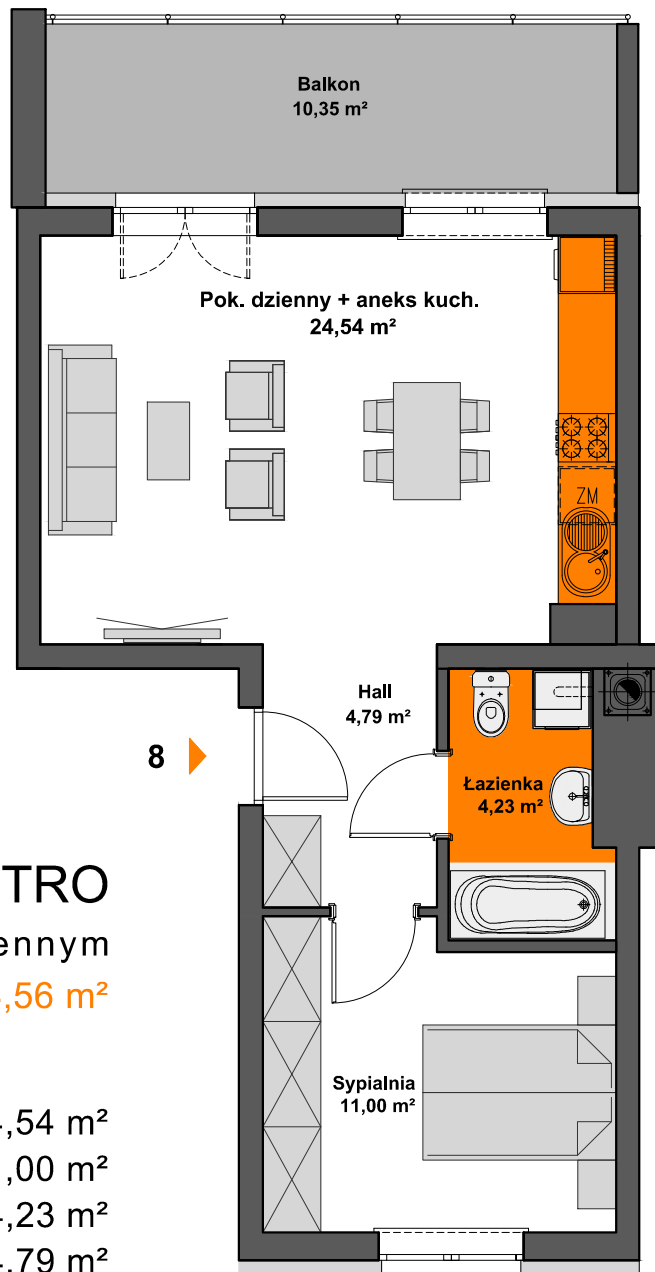

# SPÓŁDZIELNIA MIESZKANIOWA "PROJEKTANT" BUDYNEK NR 27 NA OS. SŁONECZY STOK w RZESZOWIE

## MIESZKANIE M8 - 3. PIĘTRO

dwupokojowe z aneksem kuchennym

POWIERZCHNIA UŻYTKOWA - 44,56 m<sup>2</sup>

zestawienie powierzchni:

POK. DZIENNY+ANEKS KUCH. - 24,54 m<sup>2</sup>

SYPIALNIA - 11,00 m<sup>2</sup>

ŁAZIENKA - 4,23 m<sup>2</sup>

HALL - 4,79 m<sup>2</sup>

BALKON - 10,35 m<sup>2</sup>

AiAW STUDIO PROJEKTOWE

mgr inż. arch. Lidia Tobiasz

35-045 Rzeszów, ul. Hetmańska 1/3