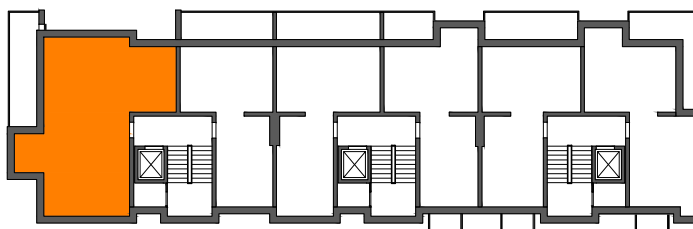

SPÓŁDZIELNIA MIESZKANIOWA "PROJEKTANT" BUDYNEK NR 27 NA OS. SŁONECZY STOK w RZESZOWIE

MIESZKANIE M7 - 3. PIĘTRO

czteropokojowe z kuchnią
POWIERZCHNIA UŻYTKOWA - 74,78 m²

zestawienie powierzchni:

POKÓJ DZIENNY+KUCHNIA	- 30,72 m ²
SYPIALNIA	- 11,38 m ²
SYPIALNIA	- 9,00 m ²
SYPIALNIA	- 9,00 m ²
ŁAZIENKA	- 5,34 m ²
WC	- 1,30 m ²
HALL	- 8,04 m ²
BALKON	- 13,00 m ²