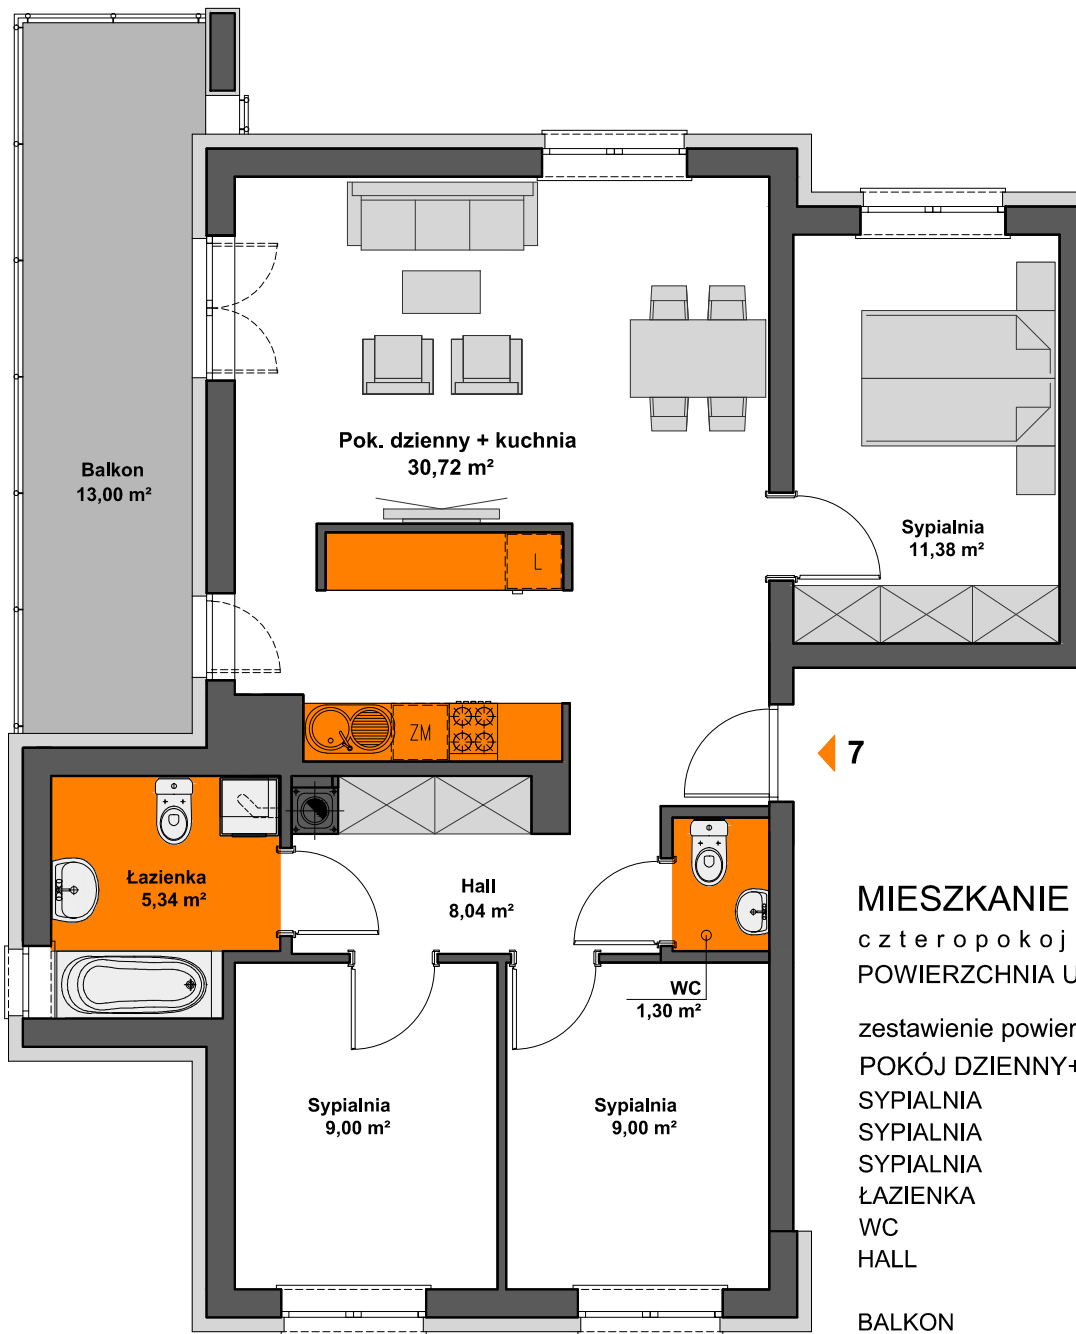

SPÓŁDZIELNIA MIESZKANIOWA "PROJEKTANT" BUDYNEK NR 27 NA OS. SŁONECZY STOK w RZESZOWIE

MIESZKANIE M7 - 3. PIĘTRO

czteropokojowe z kuchnią
POWIERZCHNIA UŻYTKOWA - 74,78 m²

zestawienie powierzchni:

POKÓJ DZIENNY+KUCHNIA	- 30,72 m ²
SYPIALNIA	- 11,38 m ²
SYPIALNIA	- 9,00 m ²
SYPIALNIA	- 9,00 m ²
ŁAZIENKA	- 5,34 m ²
WC	- 1,30 m ²
HALL	- 8,04 m ²
BALKON	- 13,00 m ²

AiAW STUDIO PROJEKTOWE

mgr inż. arch. Lidia Tobiasz

35-045 Rzeszów, ul. Hetmańska 1/3