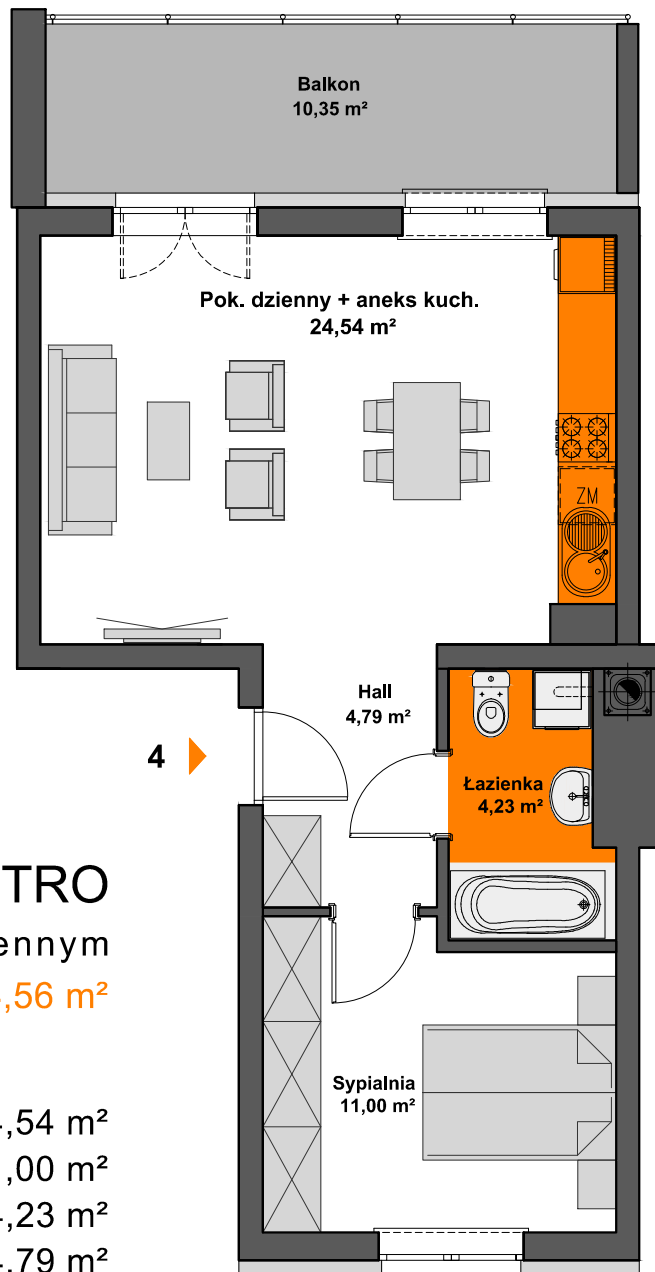

SPÓŁDZIELNIA MIESZKANIOWA "PROJEKTANT" BUDYNEK NR 27 NA OS. SŁONECZY STOK w RZESZOWIE

MIESZKANIE M4 - 1. PIĘTRO

dwupokojowe z aneksem kuchennym

POWIERZCHNIA UŻYTKOWA - 44,56 m²

zestawienie powierzchni:

POK. DZIENNY+ANEKS KUCH. - 24,54 m²

SYPIALNIA - 11,00 m²

ŁAZIENKA - 4,23 m²

HALL - 4,79 m²

BALKON - 10,35 m²

AiAW STUDIO PROJEKTOWE

mgr inż. arch. Lidia Tobiasz

35-045 Rzeszów, ul. Hetmańska 1/3