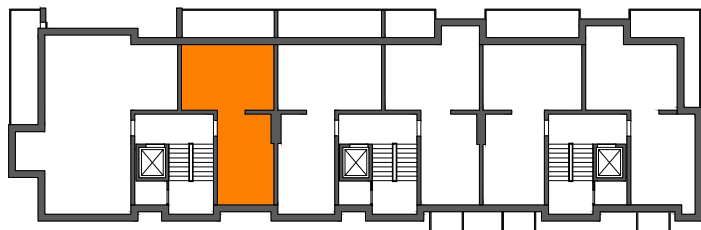

SPÓŁDZIELNIA MIESZKANIOWA "PROJEKTANT" BUDYNEK NR 27 NA OS. SŁONECZY STOK w RZESZOWIE

MIESZKANIE M4 - 1. PIĘTRO

dwupokojowe z aneksem kuchennym

POWIERZCHNIA UŻYTKOWA - 44,56 m²

zestawienie powierzchni:

POK. DZIENNY+ANEKS KUCH. - 24,54 m²

SYPIALNIA - 11,00 m²

ŁAZIENKA - 4,23 m²

HALL - 4,79 m²

BALKON - 10,35 m²

AiAW STUDIO PROJEKTOWE

mgr inż. arch. Lidia Tobiasz

35-045 Rzeszów, ul. Hetmańska 1/3