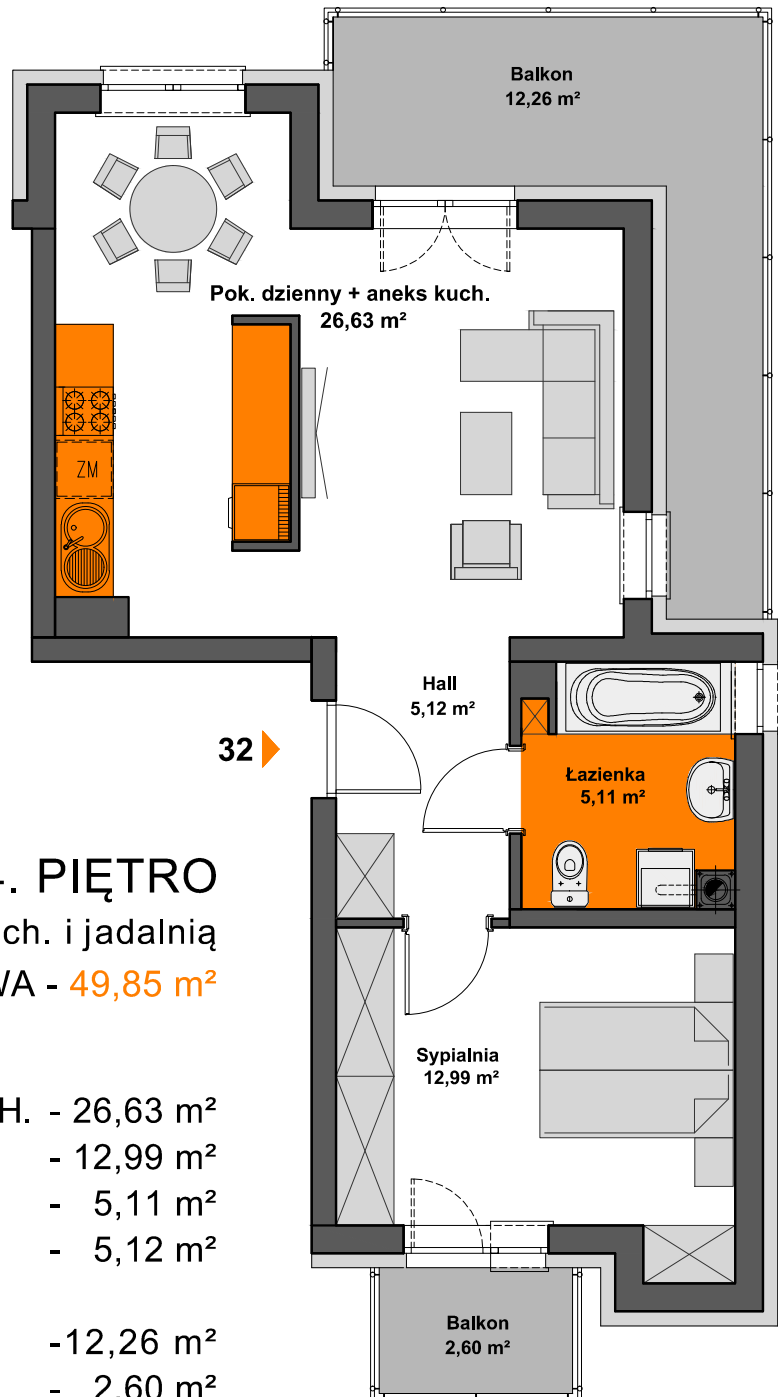

SPÓŁDZIELNIA MIESZKANIOWA "PROJEKTANT" BUDYNEK NR 27 NA OS. SŁONECZY STOK W RZESZOWIE

MIESZKANIE M32 - 4. PIĘTRO

dwupokojowe z aneksem kuch. i jadalnią
POWIERZCHNIA UŻYTKOWA - 49,85 m²

zestawienie powierzchni:

POK. DZIENNY+ANEKS KUCH.	- 26,63 m ²
SYPIALNIA	- 12,99 m ²
ŁAZIENKA	- 5,11 m ²
HALL	- 5,12 m ²
BALKON	- 12,26 m ²
HALL	- 2,60 m ²

AiAW STUDIO PROJEKTOWE

mgr inż. arch. Lidia Tobiasz

35-045 Rzeszów, ul. Hetmańska 1/3