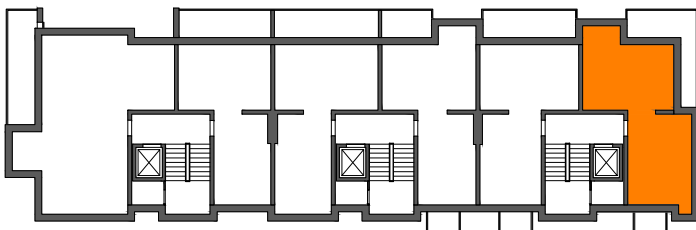

SPÓŁDZIELNIA MIESZKANIOWA "PROJEKTANT" BUDYNEK NR 27 NA OS. SŁONECZY STOK W RZESZOWIE

MIESZKANIE M32 - 4. PIĘTRO

dwupokojowe z aneksem kuch. i jadalnią
POWIERZCHNIA UŻYTKOWA - 49,85 m²

zestawienie powierzchni:

POK. DZIENNY+ANEKS KUCH.	- 26,63 m ²
SYPIALNIA	- 12,99 m ²
ŁAZIENKA	- 5,11 m ²
HALL	- 5,12 m ²
BALKON	- 12,26 m ²
HALL	- 2,60 m ²

AiAW STUDIO PROJEKTOWE

mgr inż. arch. Lidia Tobiasz

35-045 Rzeszów, ul. Hetmańska 1/3