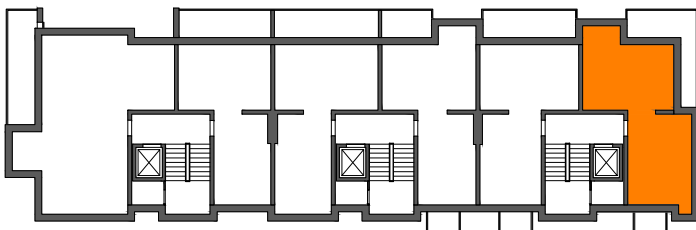

SPÓŁDZIELNIA MIESZKANIOWA "PROJEKTANT" BUDYNEK NR 27 NA OS. SŁONECZY STOK w RZESZOWIE

MIESZKANIE M30 - 3. PIĘTRO

dwupokojowe z aneksem kuch. i jadalnią
POWIERZCHNIA UŻYTKOWA - 49,85 m²

zestawienie powierzchni:

POK. DZIENNY+ANEKS KUCH.	- 26,63 m ²
SYPIALNIA	- 12,99 m ²
ŁAZIENKA	- 5,11 m ²
HALL	- 5,12 m ²
BALKON	- 12,26 m ²
HALL	- 2,60 m ²

AiAW STUDIO PROJEKTOWE

mgr inż. arch. Lidia Tobiasz

35-045 Rzeszów, ul. Hetmańska 1/3