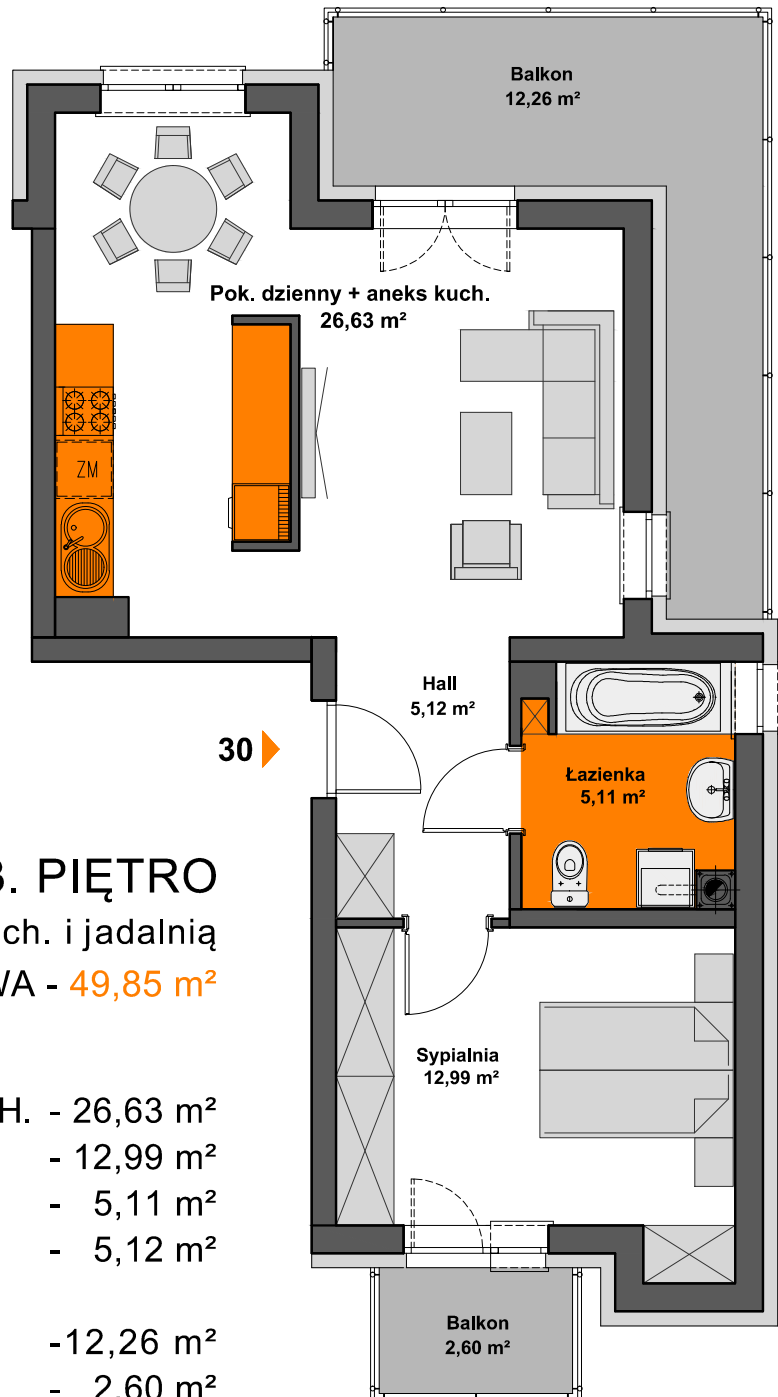

SPÓŁDZIELNIA MIESZKANIOWA "PROJEKTANT" BUDYNEK NR 27 NA OS. SŁONECZY STOK w RZESZOWIE

MIESZKANIE M30 - 3. PIĘTRO

dwupokojowe z aneksem kuch. i jadalnią
POWIERZCHNIA UŻYTKOWA - 49,85 m²

zestawienie powierzchni:

POK. DZIENNY+ANEKS KUCH.	- 26,63 m ²
SYPIALNIA	- 12,99 m ²
ŁAZIENKA	- 5,11 m ²
HALL	- 5,12 m ²
BALKON	- 12,26 m ²
HALL	- 2,60 m ²

AiAW STUDIO PROJEKTOWE

mgr inż. arch. Lidia Tobiasz

35-045 Rzeszów, ul. Hetmańska 1/3