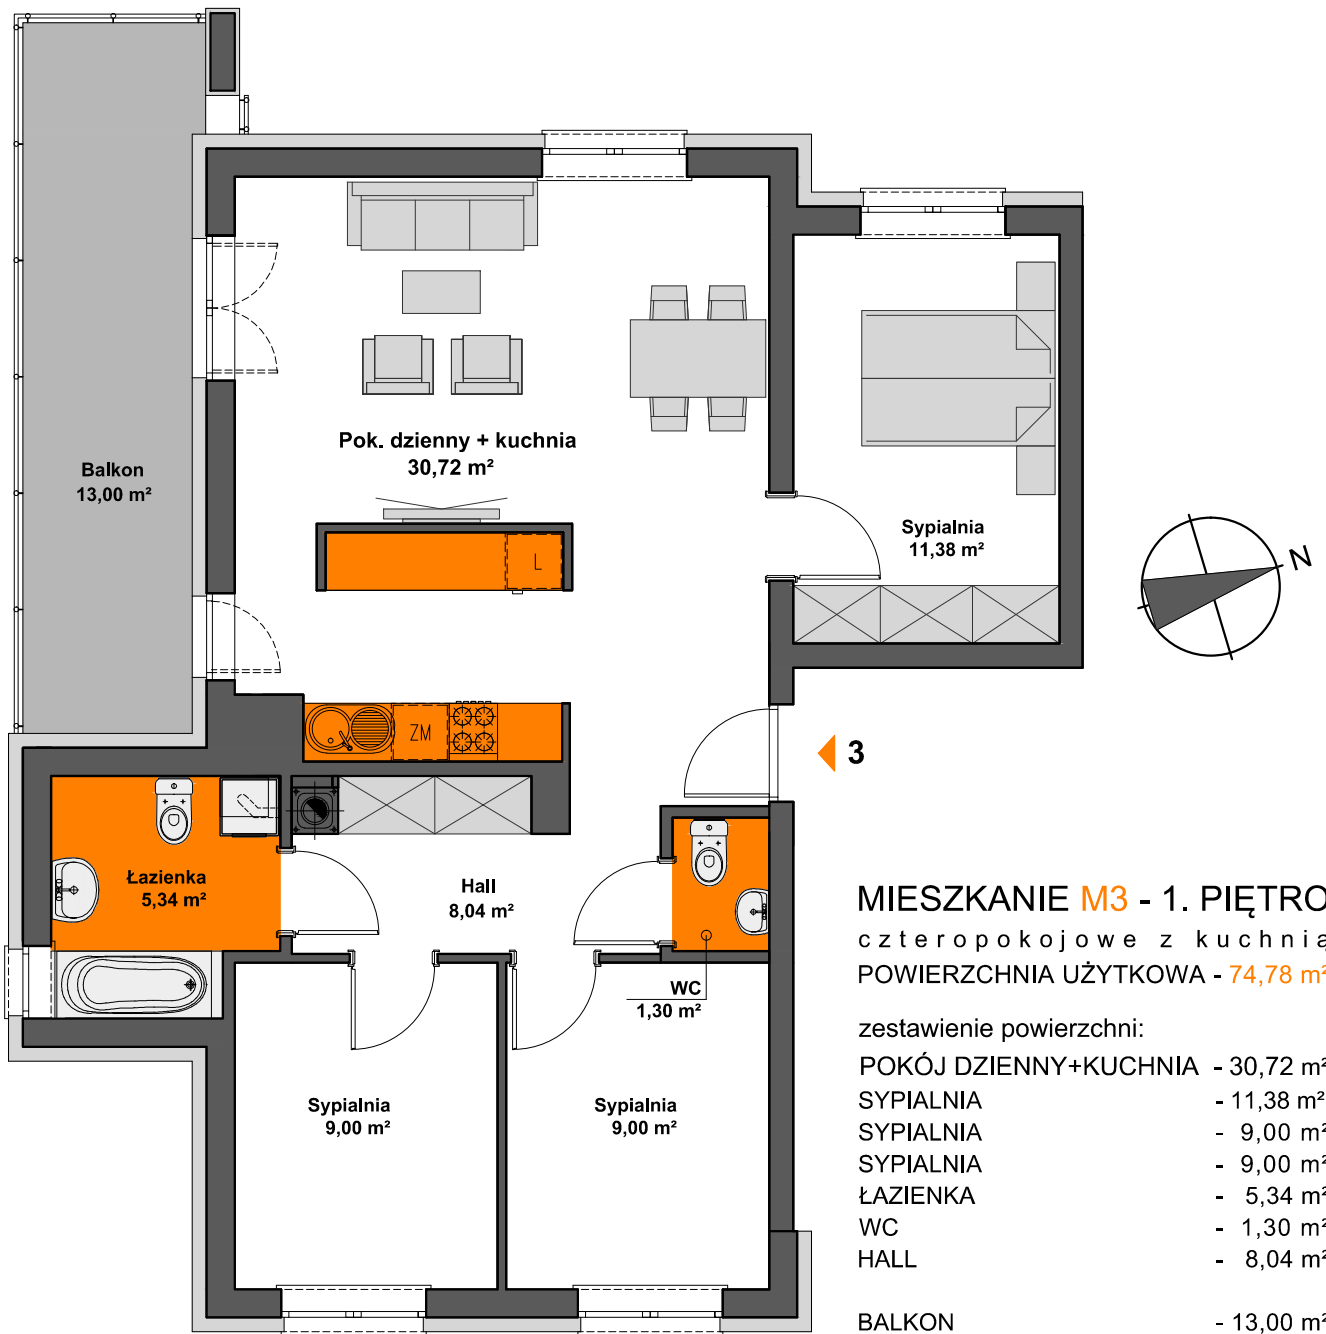

SPÓŁDZIELNIA MIESZKANIOWA "PROJEKTANT" BUDYNEK NR 27 NA OS. SŁONECZY STOK W RZESZOWIE

AiAW STUDIO PROJEKTOWE

mgr inż. arch. Lidia Tobiasz

35-045 Rzeszów, ul. Hetmańska 1/3