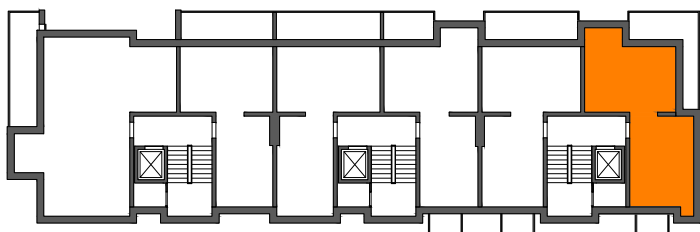

SPÓŁDZIELNIA MIESZKANIOWA "PROJEKTANT" BUDYNEK NR 27 NA OS. SŁONECZY STOK W RZESZOWIE

MIESZKANIE M28 - 2. PIĘTRO

dwupokojowe z aneksem kuch. i jadalnią
POWIERZCHNIA UŻYTKOWA - 49,85 m²

zestawienie powierzchni:

POK. DZIENNY+ANEKS KUCH.	- 26,63 m ²
SYPIALNIA	- 12,99 m ²
ŁAZIENKA	- 5,11 m ²
HALL	- 5,12 m ²
BALKON	- 12,26 m ²
HALL	- 2,60 m ²

AiAW STUDIO PROJEKTOWE

mgr inż. arch. Lidia Tobiasz

35-045 Rzeszów, ul. Hetmańska 1/3