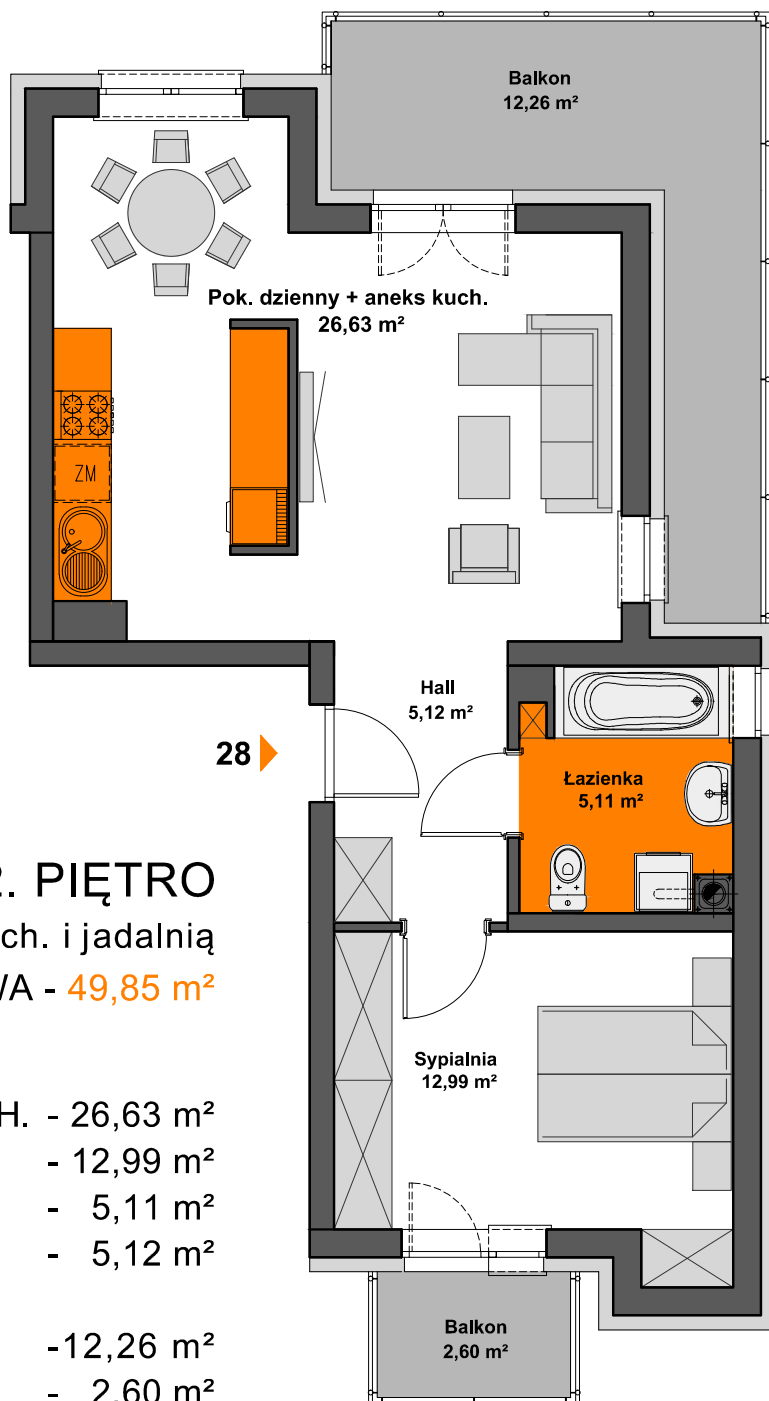

SPÓŁDZIELNIA MIESZKANIOWA "PROJEKTANT" BUDYNEK NR 27 NA OS. SŁONECZY STOK W RZESZOWIE

MIESZKANIE M28 - 2. PIĘTRO

dwupokojowe z aneksem kuch. i jadalnią
POWIERZCHNIA UŻYTKOWA - 49,85 m²

zestawienie powierzchni:

POK. DZIENNY+ANEKS KUCH.	- 26,63 m ²
SYPIALNIA	- 12,99 m ²
ŁAZIENKA	- 5,11 m ²
HALL	- 5,12 m ²
BALKON	- 12,26 m ²
HALL	- 2,60 m ²

AiAW STUDIO PROJEKTOWE

mgr inż. arch. Lidia Tobiasz

35-045 Rzeszów, ul. Hetmańska 1/3