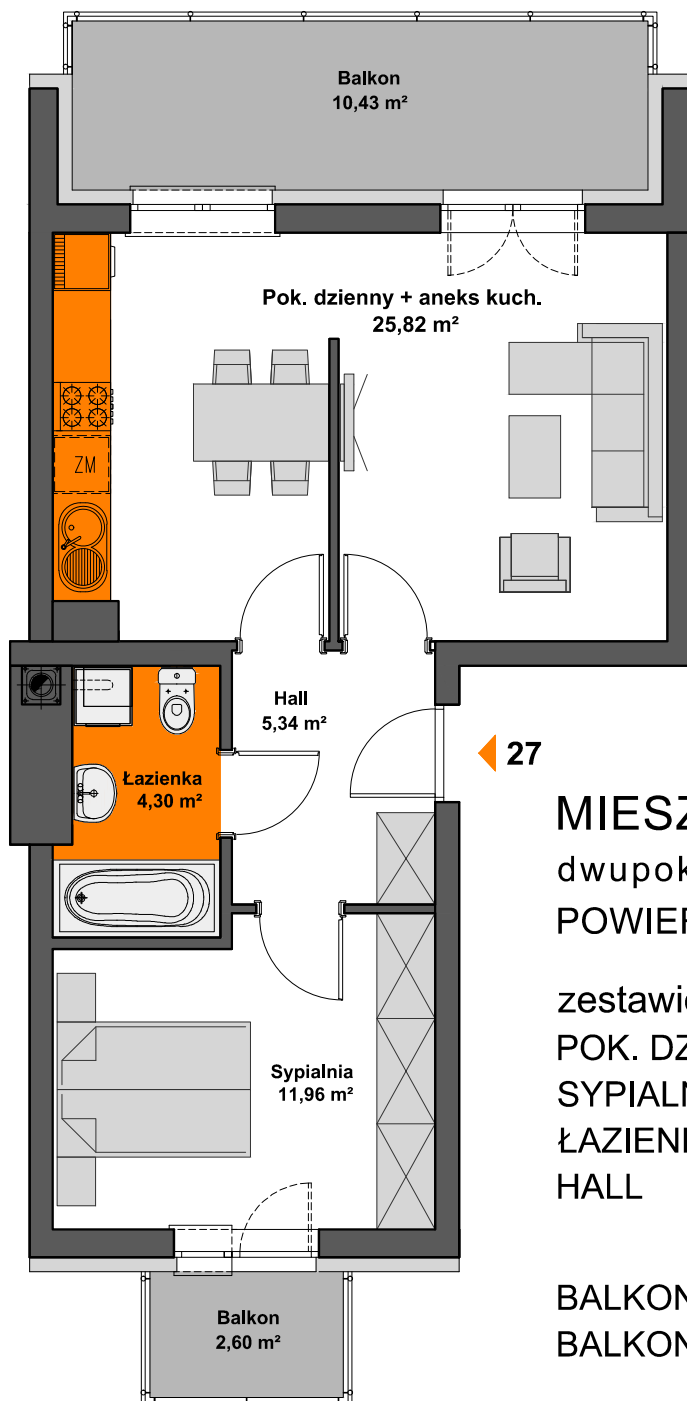

SPÓŁDZIELNIA MIESZKANIOWA "PROJEKTANT" BUDYNEK NR 27 NA OS. SŁONECZY STOK W RZESZOWIE

MIESZKANIE M27 - 2. PIĘTRO

dwupokojowe z aneksem kuchennym,
POWIERZCHNIA UŻYTKOWA - 47,42 m²

zestawienie powierzchni:

POK. DZIENNY+ANEKS KUCH.	- 25,82 m ²
SYPIALNIA	- 11,96 m ²
ŁAZIENKA	- 4,30 m ²
HALL	- 5,34 m ²
BALKON	- 10,43 m ²
BALKON	- 2,60 m ²

AiAW STUDIO PROJEKTOWE
mgr inż. arch. Lidia Tobiasz
35-045 Rzeszów, ul. Hetmańska 1/3