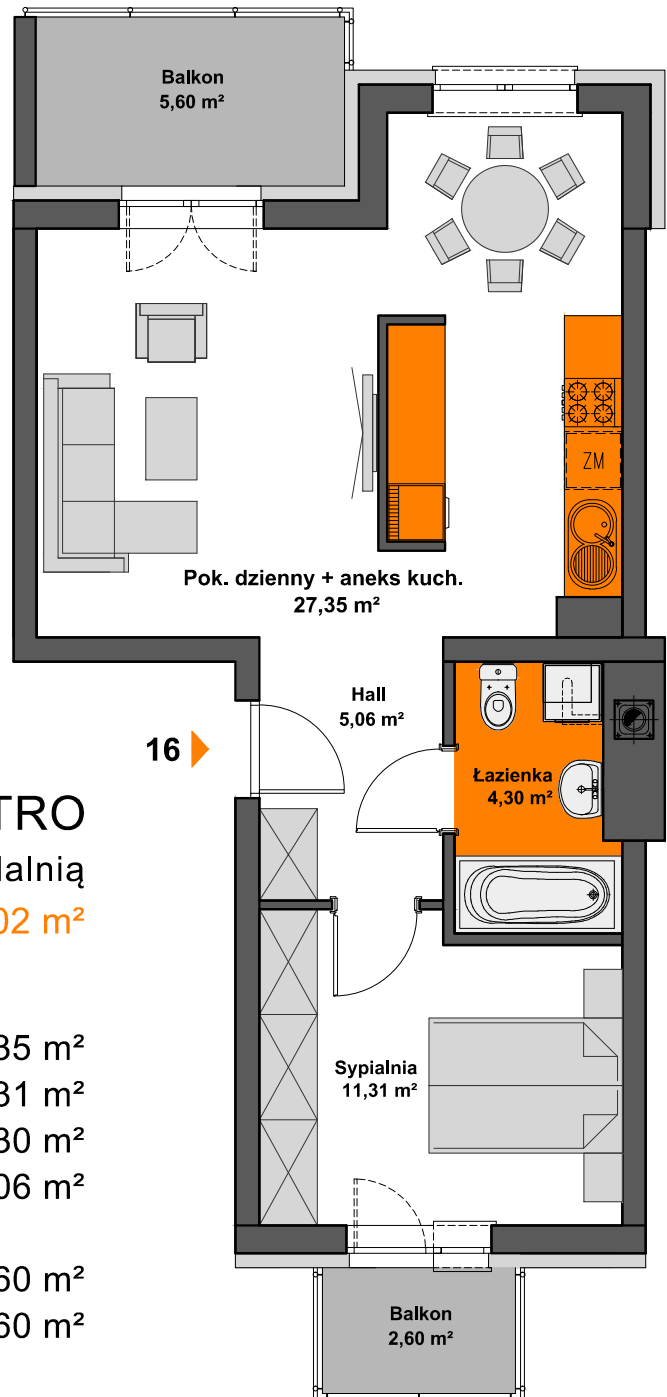

SPÓŁDZIELNIA MIESZKANIOWA "PROJEKTANT" BUDYNEK NR 27 NA OS. SŁONECZY STOK w RZESZOWIE

MIESZKANIE M16 - 1. PIĘTRO

dwupokojowe z aneksem kuch. i jadalnią

POWIERZCHNIA UŻYTKOWA - 48,02 m²

zestawienie powierzchni:

POK. DZIENNY+ANEKS KUCH. - 27,35 m²

SYPIALNIA - 11,31 m²

ŁAZIENKA - 4,30 m²

HALL - 5,06 m²

BALKON - 5,60 m²

BALKON - 2,60 m²

AiAW STUDIO PROJEKTOWE

mgr inż. arch. Lidia Tobiasz