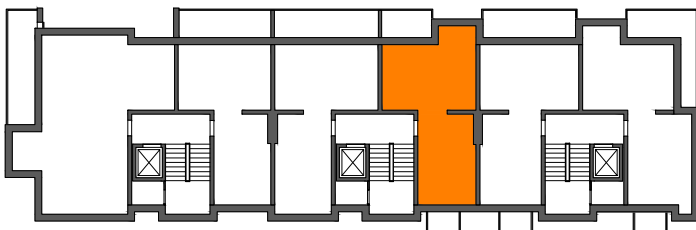

SPÓŁDZIELNIA MIESZKANIOWA "PROJEKTANT" BUDYNEK NR 27 NA OS. SŁONECZY STOK w RZESZOWIE

MIESZKANIE M16 - 1. PIĘTRO

dwupokojowe z aneksem kuch. i jadalnią

POWIERZCHNIA UŻYTKOWA - 48,02 m²

zestawienie powierzchni:

POK. DZIENNY+ANEKS KUCH. - 27,35 m²

SYPIALNIA - 11,31 m²

ŁAZIENKA - 4,30 m²

HALL - 5,06 m²

BALKON - 5,60 m²

BALKON - 2,60 m²

AiAW STUDIO PROJEKTOWE

mgr inż. arch. Lidia Tobiasz