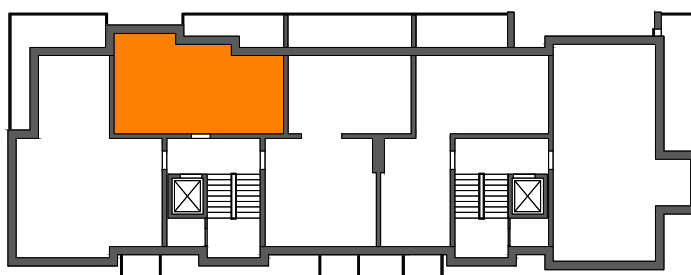

SPÓŁDZIELNIA MIESZKANIOWA "PROJEKTANT" BUDYNEK NR 26 NA OS. SŁONECZY STOK W RZESZOWIE

MIESZKANIE M8 - 2. PIĘTRO dwupokojowe z aneksem kuchennym POWIERZCHNIA UŻYTKOWA - 41,65 m²

zestawienie powierzchni:

POK. DZIENNY+ANEKS KUCH.	- 23,89 m ²
SYPIALNIA	- 10,91 m ²
ŁAZIENKA	- 4,05 m ²
HALL	- 2,80 m ²
BALKON	- 7,64 m ²