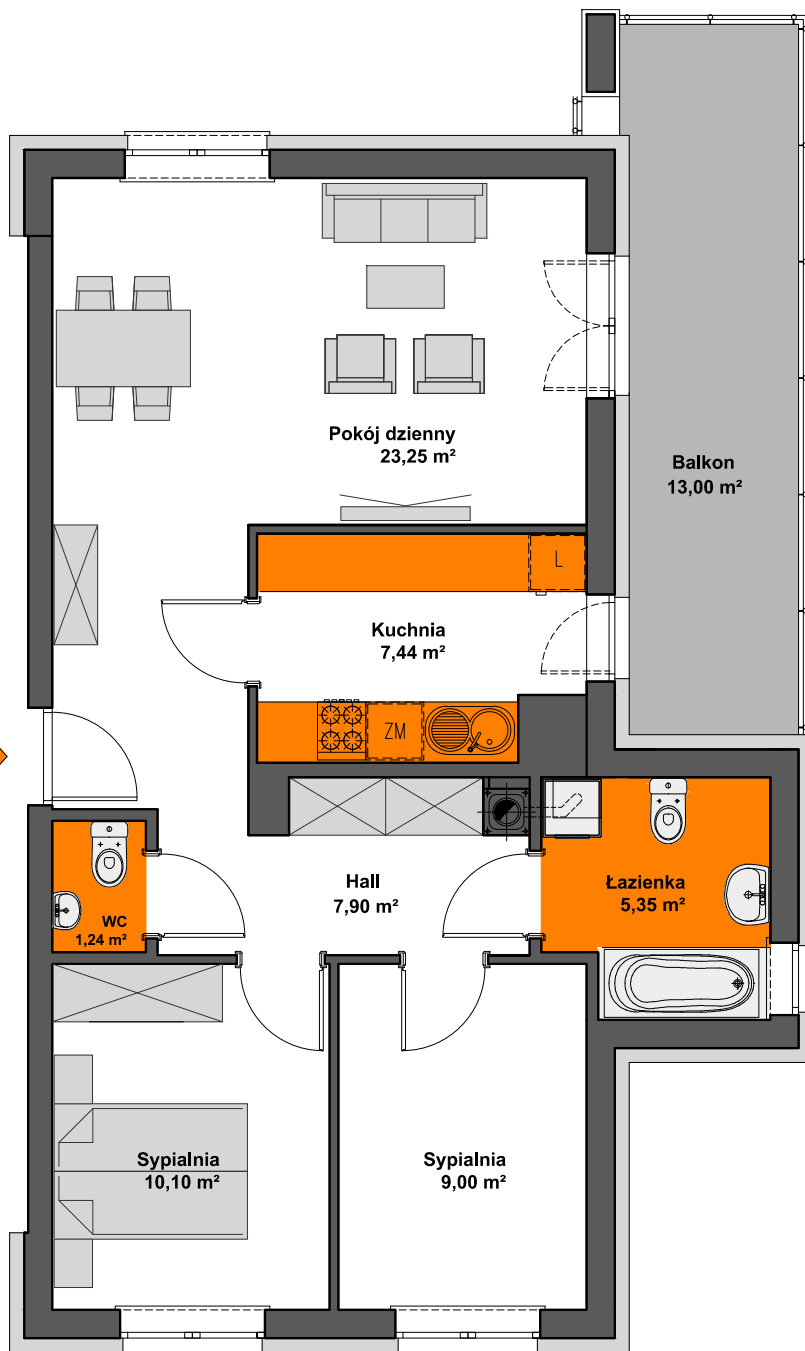

SPÓŁDZIELNIA MIESZKANIOWA "PROJEKTANT" BUDYNEK NR 26 NA OS. SŁONECZY STOK W RZESZOWIE

MIESZKANIE M27 - 5. PIĘTRO

trypokojowe z aneksem kuchennym
POWIERZCHNIA UŻYTKOWA - 64,28 m²

zestawienie powierzchni:

POKÓJ DZIENNY	- 23,25 m ²
KUCHNIA	- 7,44 m ²
SYPIALNIA	- 10,10 m ²
SYPIALNIA	- 9,00 m ²
ŁAZIENKA	- 5,35 m ²
HALL	- 7,90 m ²
WC	- 1,24 m ²
BALKON	- 13,00m ²

27

AiAW STUDIO PROJEKTOWE
mgr inż. arch. Lidia Tobiasz
35-045 Rzeszów, ul. Hetmańska 1/3