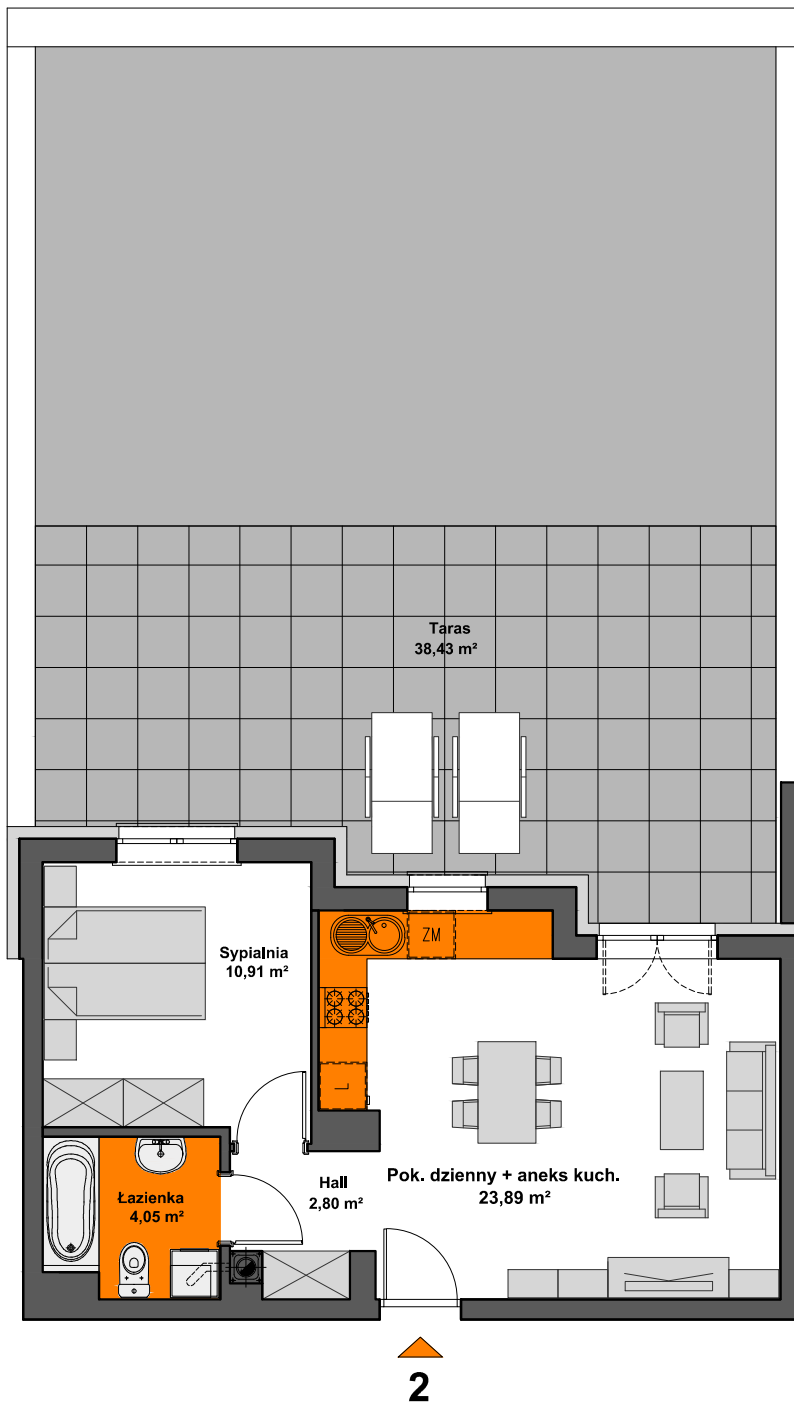

SPÓŁDZIELNIA MIESZKANIOWA "PROJEKTANT"
 BUDYNEK NR 26 NA OS. SŁONECZY STOK W RZESZOWIE

2

MIESZKANIE M2 - PARTER

dwupokojowe z aneksem kuchennym
 POWIERZCHNIA UŻYTKOWA - 41,65 m²

zestawienie powierzchni:

POK. DZIENNY+ANEKS KUCH.	- 23,89 m ²
SYPIALNIA	- 10,91 m ²
ŁAZIENKA	- 4,05 m ²
HALL	- 2,80 m ²
TARAS	- 38,43 m ²