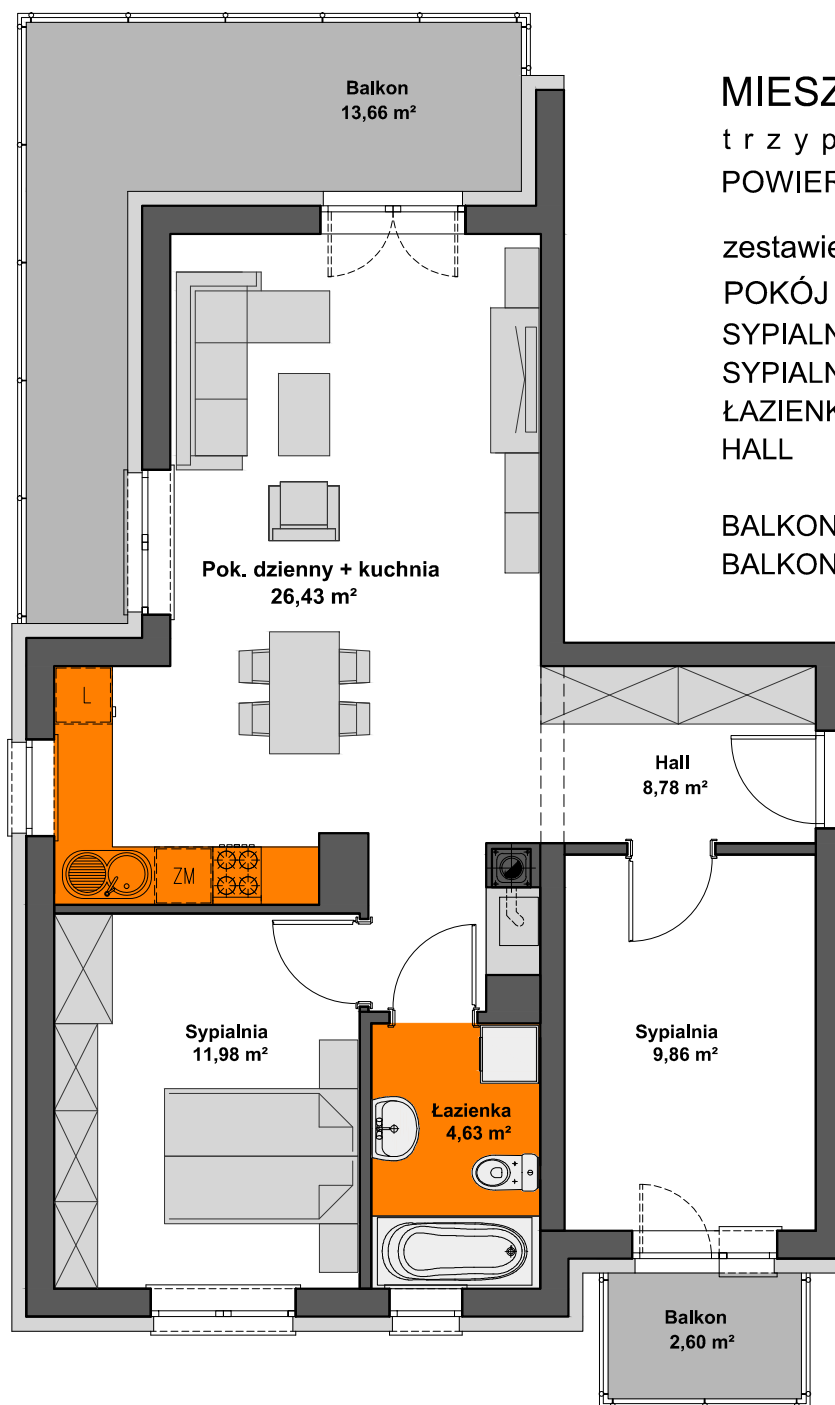

SPÓŁDZIELNIA MIESZKANIOWA "PROJEKTANT" BUDYNEK NR 26 NA OS. SŁONECZY STOK w RZESZOWIE

MIESZKANIE M13 - 4. PIĘTRO
trypokojowe z kuchnią
POWIERZCHNIA UŻYTKOWA - **61,68 m²**

zestawienie powierzchni:

POKÓJ DZIENNY+KUCHNIA	- 26,43 m ²
SYPIALNIA	- 11,98 m ²
SYPIALNIA	- 9,86 m ²
ŁAZIENKA	- 4,63 m ²
HALL	- 8,78 m ²
BALKON	- 13,66m ²
BALKON	- 2,60m ²

◀ **13**

AiAW STUDIO PROJEKTOWE
mgr inż. arch. Lidia Tobiasz
35-045 Rzeszów, ul. Hetmańska 1/3