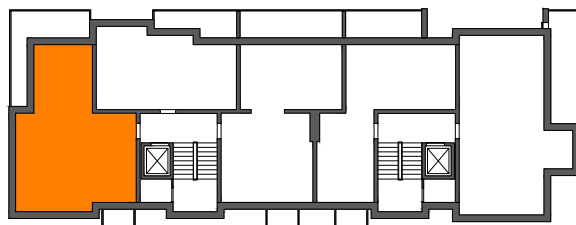

AiAW STUDIO PROJEKTOWE
mgr inż. arch. Lidia Tobiasz
35-045 Rzeszów, ul. Hetmańska 1/3