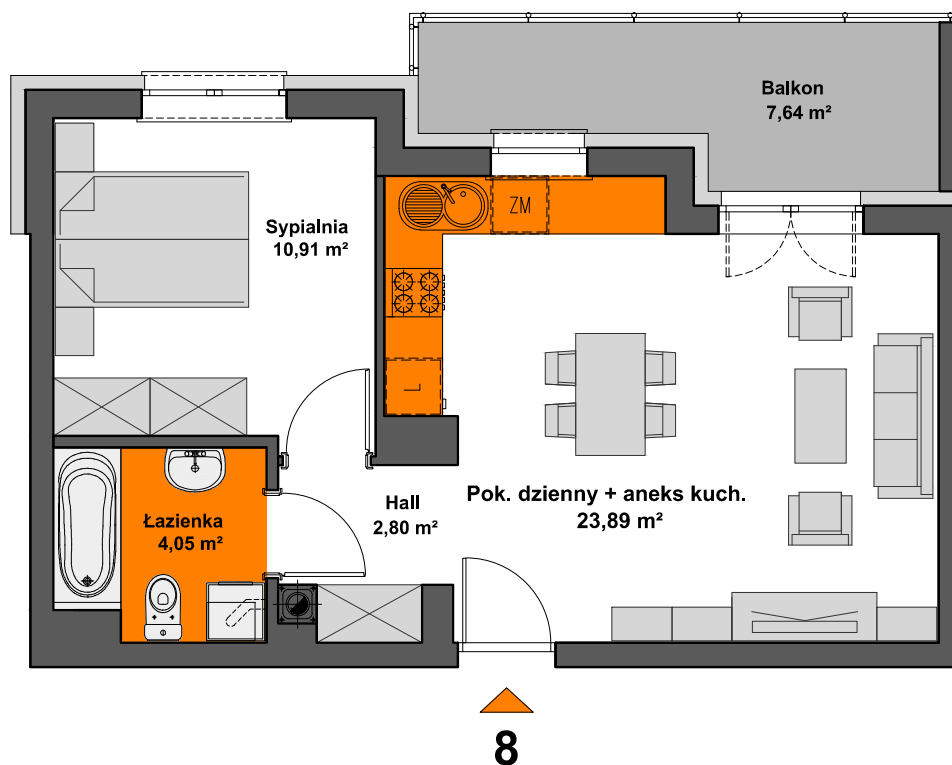

SPÓŁDZIELNIA MIESZKANIOWA "PROJEKTANT" BUDYNEK NR 25 NA OS. SŁONECZY STOK W RZESZOWIE

MIESZKANIE M8 - 2. PIĘTRO dwupokojowe z aneksem kuchennym POWIERZCHNIA UŻYTKOWA - 41,65 m²

zestawienie powierzchni:

POK. DZIENNY+ANEKS KUCH.	- 23,89 m ²
SYPIALNIA	- 10,91 m ²
ŁAZIENKA	- 4,05 m ²
HALL	- 2,80 m ²
BALKON	- 7,64 m ²