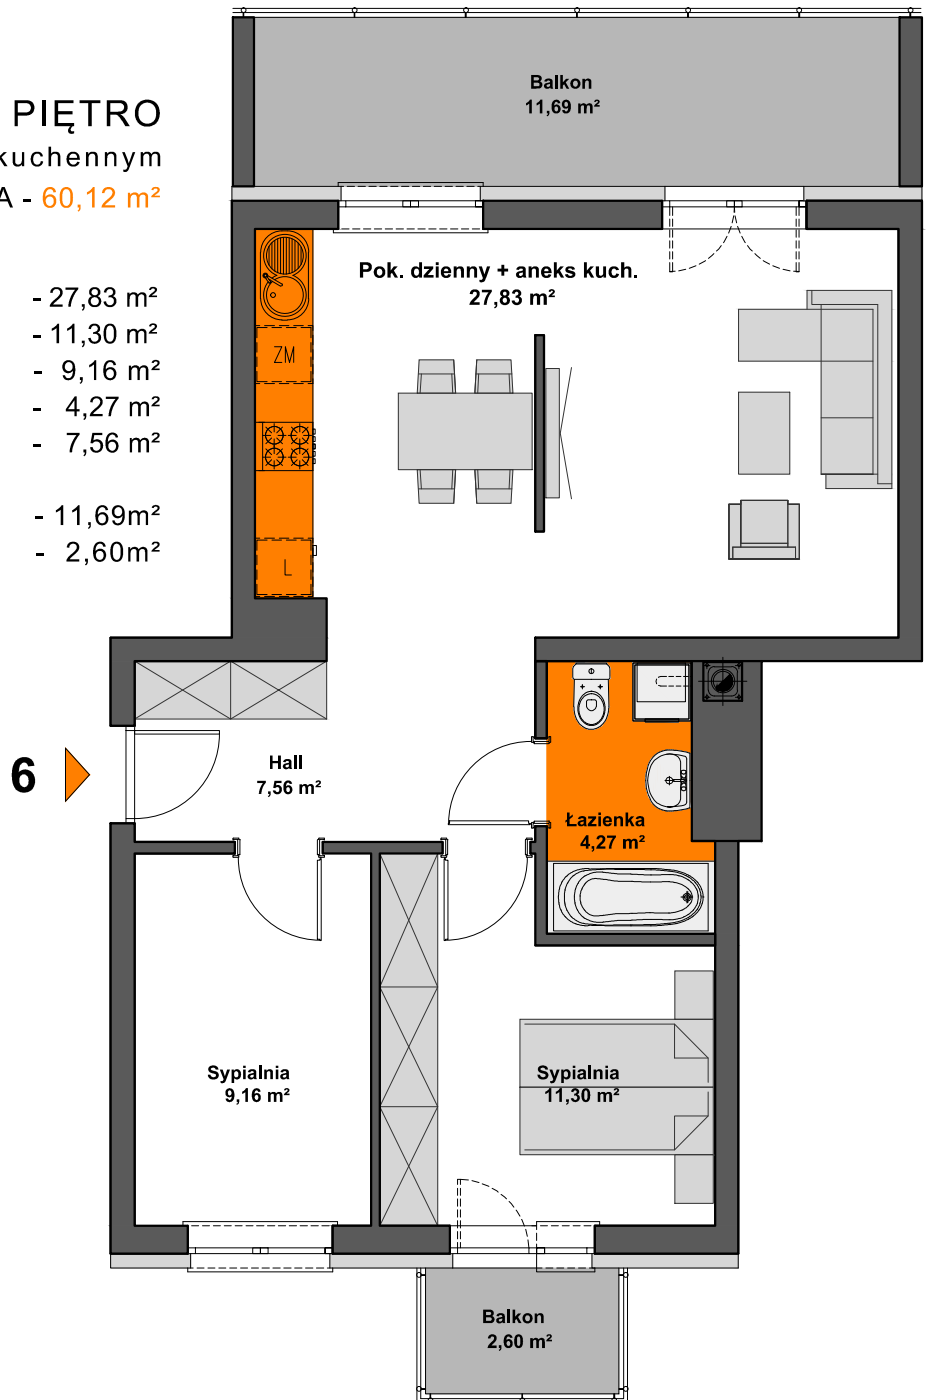

# SPÓŁDZIELNIA MIESZKANIOWA "PROJEKTANT" BUDYNEK NR 25 NA OS. SŁONECZY STOK W RZESZOWIE

## MIESZKANIE M6 - 1. PIĘTRO

trypokojowe z aneksem kuchennym  
POWIERZCHNIA UŻYTKOWA - 60,12 m<sup>2</sup>

zestawienie powierzchni:

POK.DZIENNY+ANEKS KUCH. - 27,83 m<sup>2</sup>  
SYPIALNIA - 11,30 m<sup>2</sup>  
SYPIALNIA - 9,16 m<sup>2</sup>  
ŁAZIENKA - 4,27 m<sup>2</sup>  
HALL - 7,56 m<sup>2</sup>

BALKON - 11,69 m<sup>2</sup>  
BALKON - 2,60 m<sup>2</sup>

AiAW STUDIO PROJEKTOWE  
mgr inż. arch. Lidia Tobiasz  
35-045 Rzeszów, ul. Hetmańska 1/3