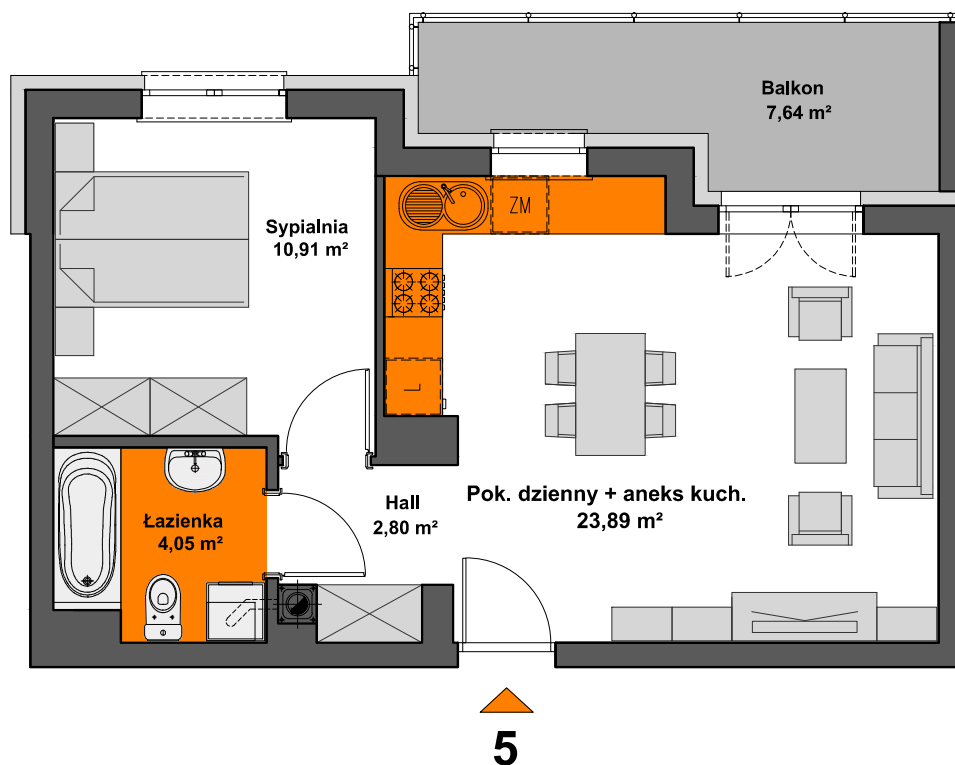

SPÓŁDZIELNIA MIESZKANIOWA "PROJEKTANT" BUDYNEK NR 25 NA OS. SŁONECZY STOK W RZESZOWIE

MIESZKANIE M5 - 1. PIĘTRO dwupokojowe z aneksem kuchennym POWIERZCHNIA UŻYTKOWA - 41,65 m²

zestawienie powierzchni:

POK. DZIENNY+ANEKS KUCH.	- 23,89 m ²
SYPIALNIA	- 10,91 m ²
ŁAZIENKA	- 4,05 m ²
HALL	- 2,80 m ²
BALKON	- 7,64 m ²