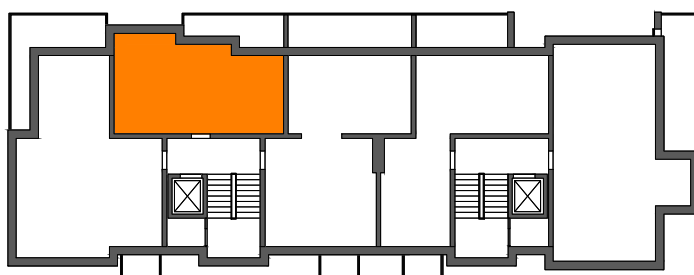

SPÓŁDZIELNIA MIESZKANIOWA "PROJEKTANT" BUDYNEK NR 25 NA OS. SŁONECZY STOK W RZESZOWIE

MIESZKANIE M5 - 1. PIĘTRO dwupokojowe z aneksem kuchennym POWIERZCHNIA UŻYTKOWA - 41,65 m²

zestawienie powierzchni:

POK. DZIENNY+ANEKS KUCH.	- 23,89 m ²
SYPIALNIA	- 10,91 m ²
ŁAZIENKA	- 4,05 m ²
HALL	- 2,80 m ²
BALKON	- 7,64 m ²