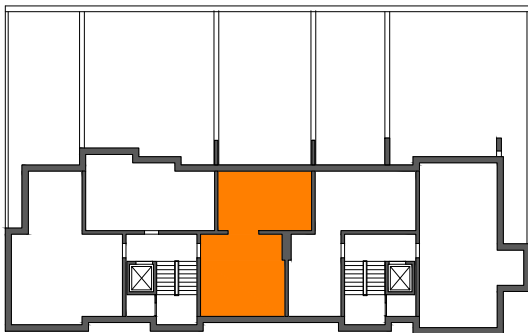

SPÓŁDZIELNIA MIESZKANIOWA "PROJEKTANT" BUDYNEK NR 25 NA OS. SŁONECZY STOK W RZESZOWIE

MIESZKANIE M3 - PARTER

trypokojowe z aneksem kuchennym
POWIERZCHNIA UŻYTKOWA - 60,12 m²

zestawienie powierzchni:

POK.DZIENNY+ANEKS KUCH.	- 27,83 m ²
SYPIALNIA	- 11,30 m ²
SYPIALNIA	- 9,16 m ²
ŁAZIENKA	- 4,27 m ²
HALL	- 7,56 m ²
TARAS	- 32,00m ²