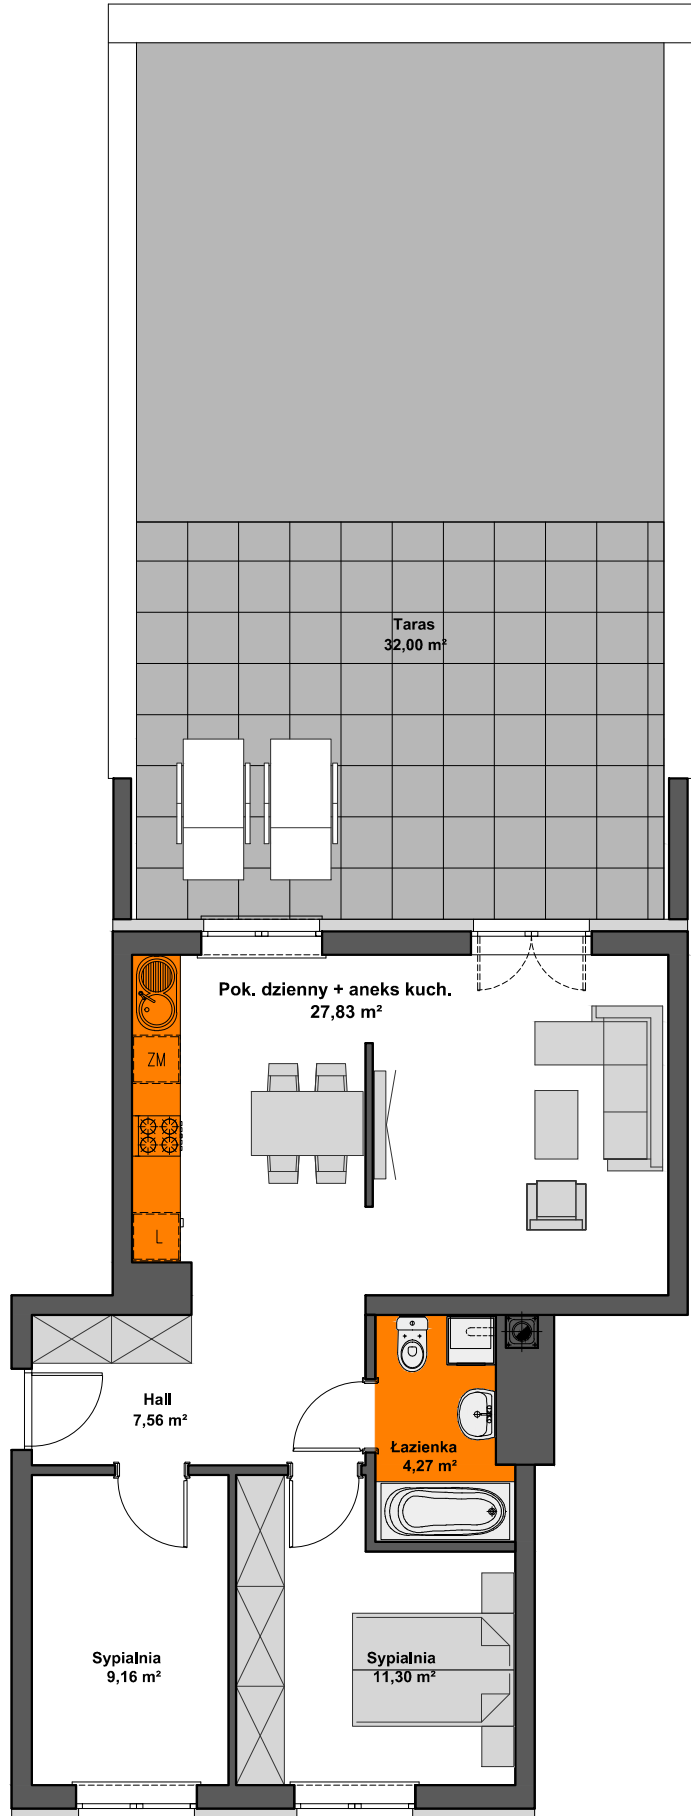

SPÓŁDZIELNIA MIESZKANIOWA "PROJEKTANT" BUDYNEK NR 25 NA OS. SŁONECZY STOK W RZESZOWIE

MIESZKANIE M3 - PARTER

trypokojowe z aneksem kuchennym
POWIERZCHNIA UŻYTKOWA - 60,12 m²

zestawienie powierzchni:

POK.DZIENNY+ANEKS KUCH.	- 27,83 m ²
SYPIALNIA	- 11,30 m ²
SYPIALNIA	- 9,16 m ²
ŁAZIENKA	- 4,27 m ²
HALL	- 7,56 m ²
TARAS	- 32,00m ²

3

AiAW STUDIO PROJEKTOWE
mgr inż. arch. Lidia Tobiasz
35-045 Rzeszów, ul. Hetmańska 1/3