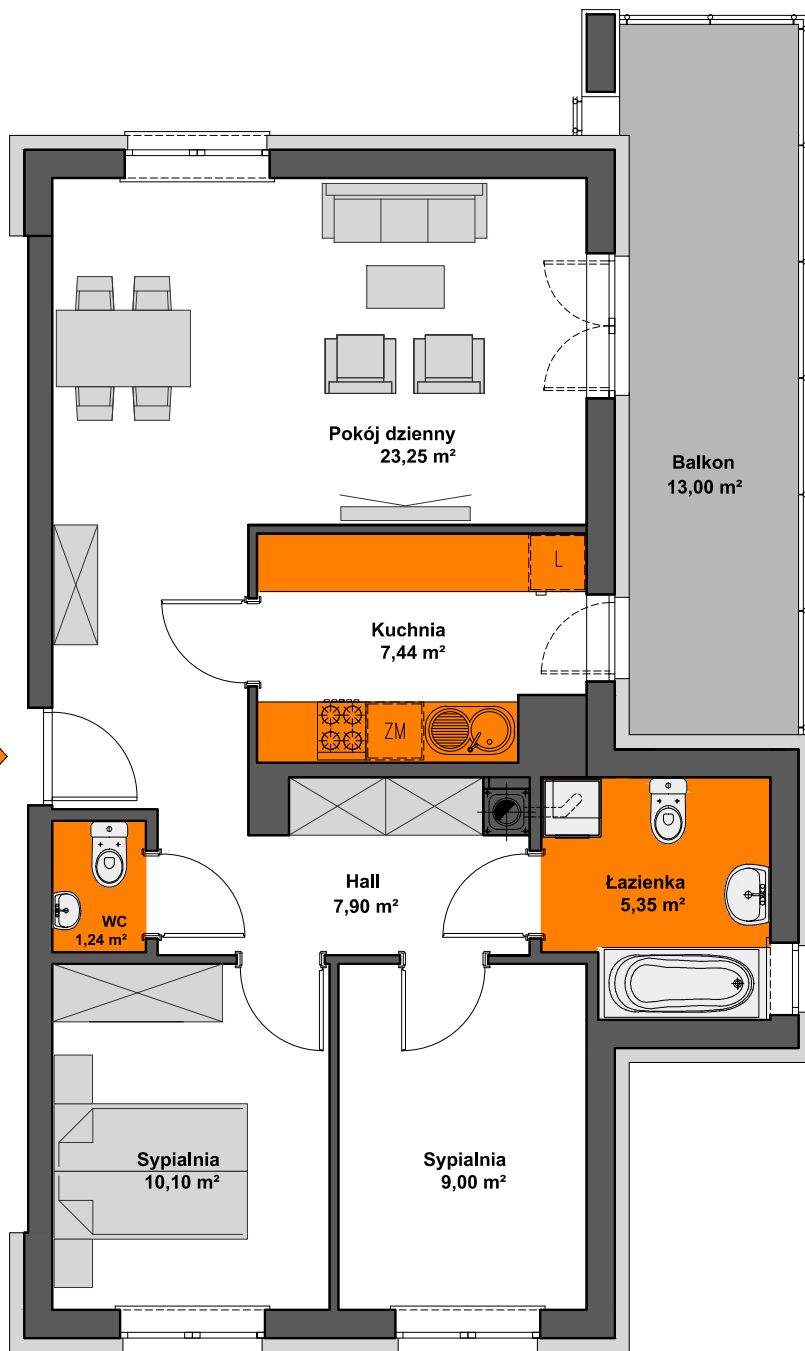

SPÓŁDZIELNIA MIESZKANIOWA "PROJEKTANT" BUDYNEK NR 25 NA OS. SŁONECZY STOK W RZESZOWIE

MIESZKANIE M27 - 5. PIĘTRO

trypokojowe z aneksem kuchennym
POWIERZCHNIA UŻYTKOWA - 64,28 m²

zestawienie powierzchni:

POKÓJ DZIENNY	- 23,25 m ²
KUCHNIA	- 7,44 m ²
SYPIALNIA	- 10,10 m ²
SYPIALNIA	- 9,00 m ²
ŁAZIENKA	- 5,35 m ²
HALL	- 7,90 m ²
WC	- 1,24 m ²
BALKON	- 13,00m ²

27

AiAW STUDIO PROJEKTOWE

mgr inż. arch. Lidia Tobiasz

35-045 Rzeszów, ul. Hetmańska 1/3