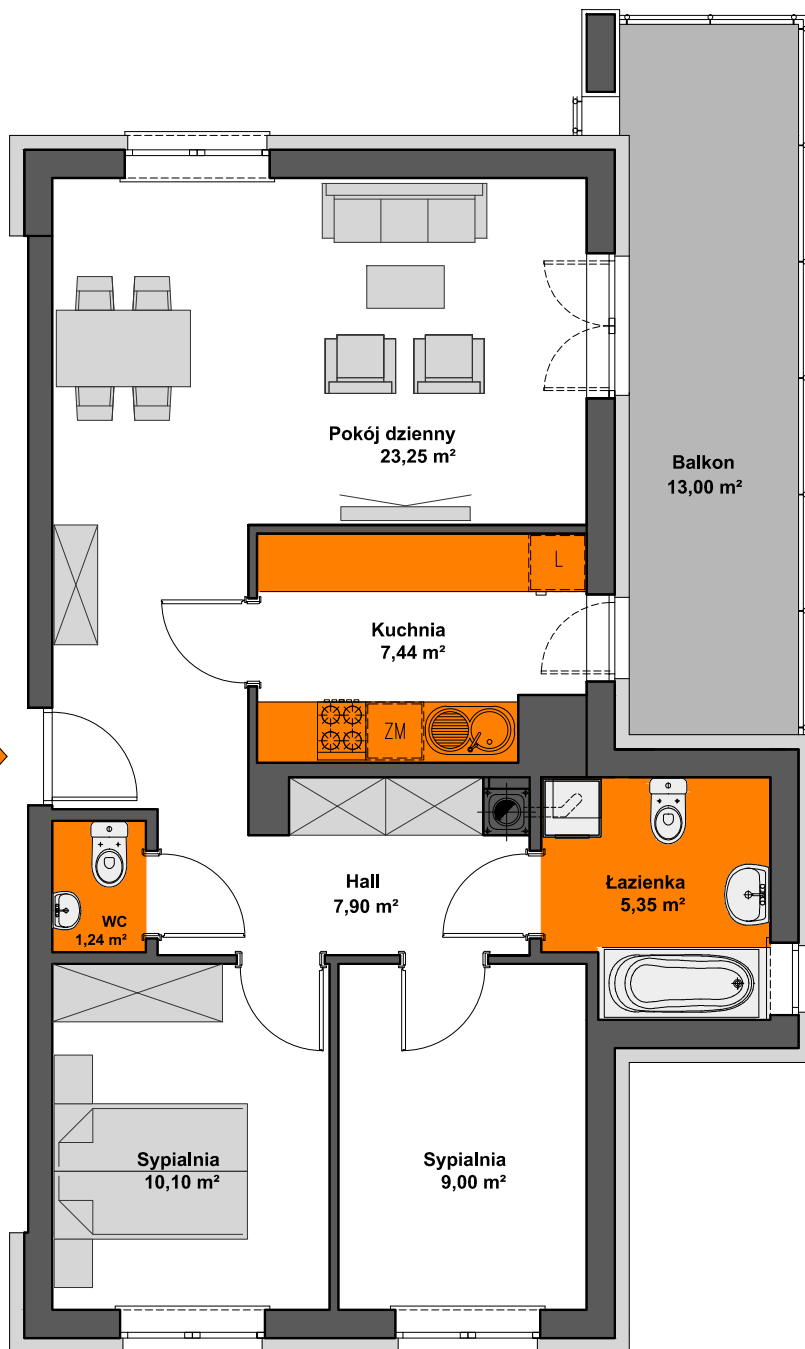

SPÓŁDZIELNIA MIESZKANIOWA "PROJEKTANT" BUDYNEK NR 25 NA OS. SŁONECZY STOK W RZESZOWIE

MIESZKANIE M25 - 4. PIĘTRO

trypokojowe z aneksem kuchennym
POWIERZCHNIA UŻYTKOWA - 64,28 m²

zestawienie powierzchni:

POKÓJ DZIENNY	- 23,25 m ²
KUCHNIA	- 7,44 m ²
SYPIALNIA	- 10,10 m ²
SYPIALNIA	- 9,00 m ²
ŁAZIENKA	- 5,35 m ²
HALL	- 7,90 m ²
WC	- 1,24 m ²
BALKON	- 13,00m ²

25

AiAW STUDIO PROJEKTOWE

mgr inż. arch. Lidia Tobiasz

35-045 Rzeszów, ul. Hetmańska 1/3