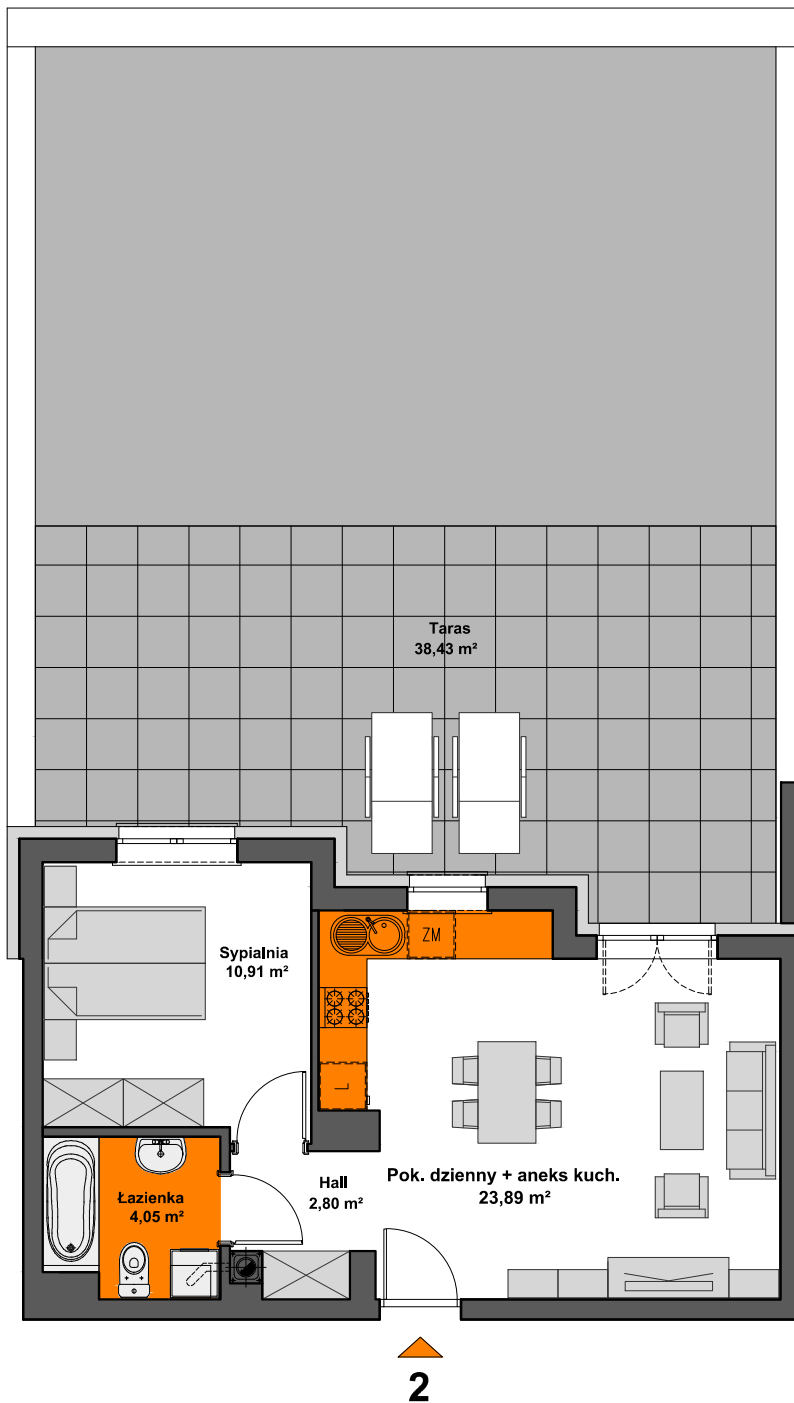

SPÓŁDZIELNIA MIESZKANIOWA "PROJEKTANT"
 BUDYNEK NR 25 NA OS. SŁONECZY STOK W RZESZOWIE

MIESZKANIE M2 - PARTER

dwupokojowe z aneksem kuchennym

POWIERZCHNIA UŻYTKOWA - 41,65 m²

zestawienie powierzchni:

POK. DZIENNY+ANEKS KUCH. - 23,89 m²

SYPIALNIA - 10,91 m²

ŁAZIENKA - 4,05 m²

HALL - 2,80 m²

TARAS - 38,43 m²