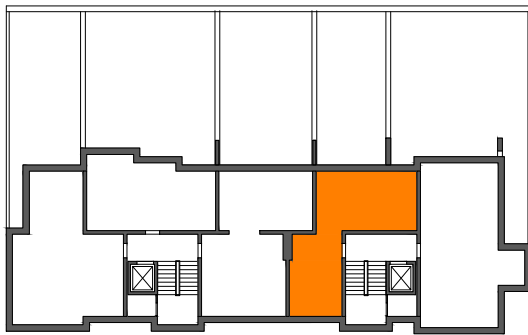

SPÓŁDZIELNIA MIESZKANIOWA "PROJEKTANT" BUDYNEK NR 25 NA OS. SŁONECZY STOK W RZESZOWIE

MIESZKANIE M16 - PARTER

dwupokojowe z kuchnią
POWIERZCHNIA UŻYTKOWA - 49,46 m²

zestawienie powierzchni:

POKÓJ DZIENNY	- 20,22 m ²
KUCHNIA	- 6,52 m ²
SYPIALNIA	- 11,30 m ²
ŁAZIENKA	- 4,38 m ²
HALL	- 7,04 m ²
TARAS	- 35,05 m ²