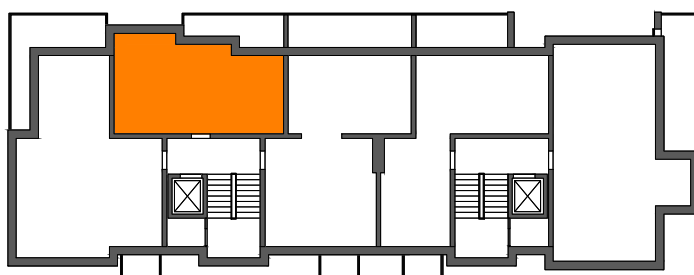

SPÓŁDZIELNIA MIESZKANIOWA "PROJEKTANT" BUDYNEK NR 25 NA OS. SŁONECZY STOK W RZESZOWIE

MIESZKANIE M14 - 4. PIĘTRO dwupokojowe z aneksem kuchennym POWIERZCHNIA UŻYTKOWA - 41,65 m²

zestawienie powierzchni:

POK. DZIENNY+ANEKS KUCH.	- 23,89 m ²
SYPIALNIA	- 10,91 m ²
ŁAZIENKA	- 4,05 m ²
HALL	- 2,80 m ²
BALKON	- 7,64 m ²

AiAW STUDIO PROJEKTOWE
mgr inż. arch. Lidia Tobiasz
35-045 Rzeszów, ul. Hetmańska 1/3