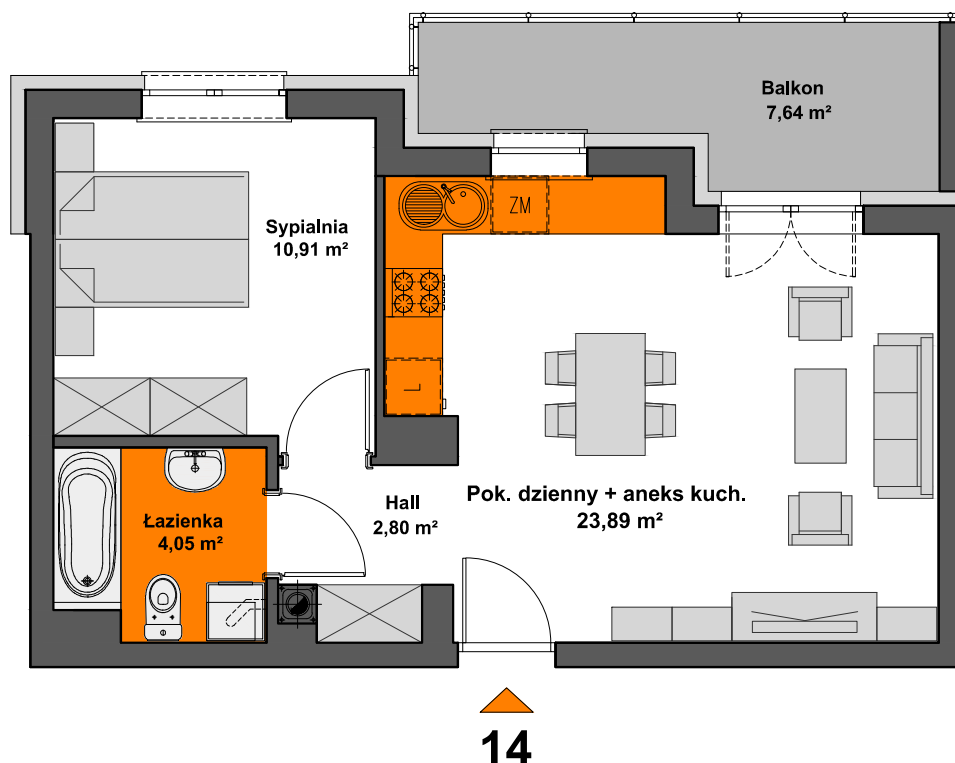

SPÓŁDZIELNIA MIESZKANIOWA "PROJEKTANT" BUDYNEK NR 25 NA OS. SŁONECZY STOK W RZESZOWIE

MIESZKANIE M14 - 4. PIĘTRO dwupokojowe z aneksem kuchennym POWIERZCHNIA UŻYTKOWA - 41,65 m²

zestawienie powierzchni:

POK. DZIENNY+ANEKS KUCH.	- 23,89 m ²
SYPIALNIA	- 10,91 m ²
ŁAZIENKA	- 4,05 m ²
HALL	- 2,80 m ²
BALKON	- 7,64 m ²

AiAW STUDIO PROJEKTOWE
mgr inż. arch. Lidia Tobiasz
35-045 Rzeszów, ul. Hetmańska 1/3