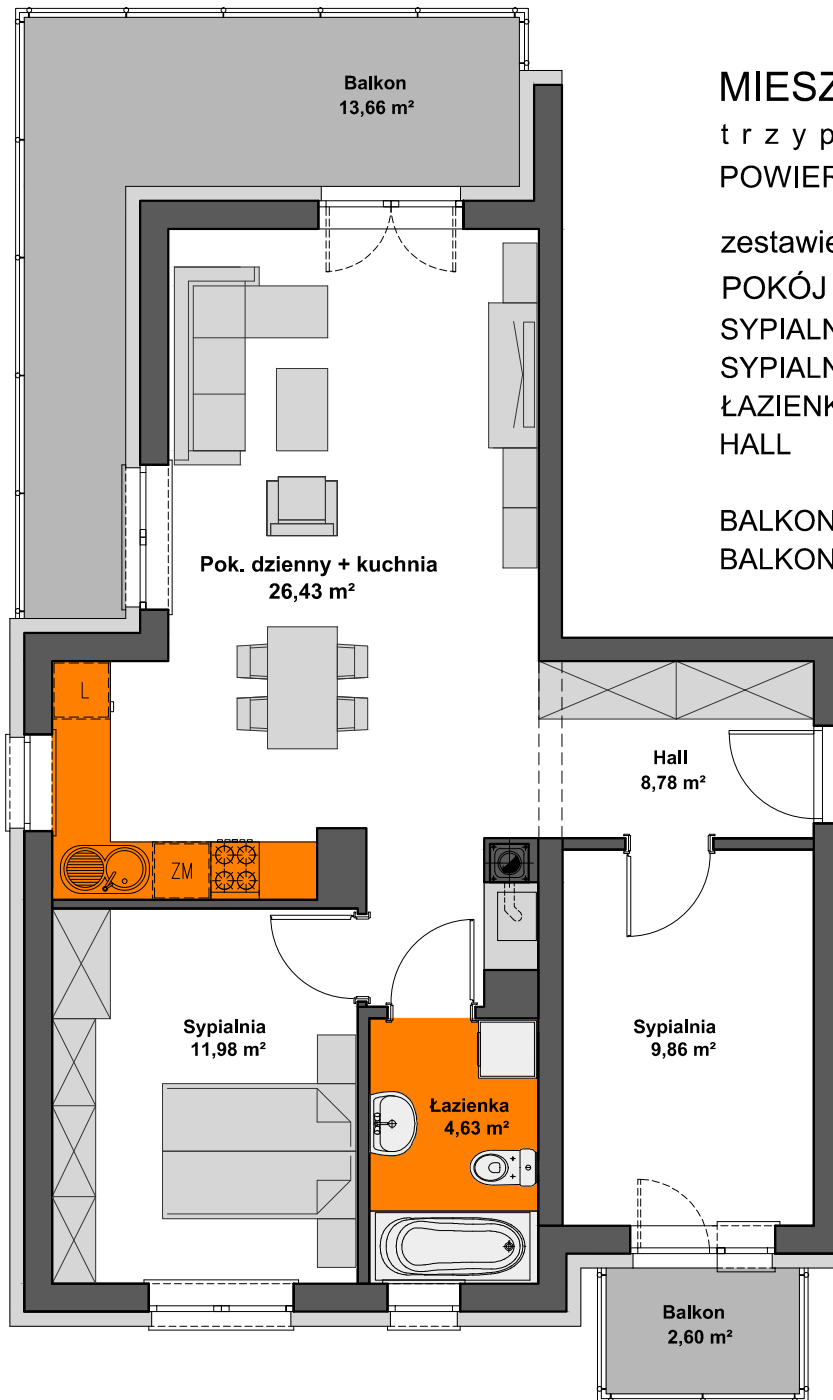

SPÓŁDZIELNIA MIESZKANIOWA "PROJEKTANT" BUDYNEK NR 25 NA OS. SŁONECZY STOK W RZESZOWIE

MIESZKANIE M13 - 4. PIĘTRO
trypokojowe z kuchnią
POWIERZCHNIA UŻYTKOWA - **61,68 m²**

zestawienie powierzchni:

POKÓJ DZIENNY+KUCHNIA	- 26,43 m ²
SYPIALNIA	- 11,98 m ²
SYPIALNIA	- 9,86 m ²
ŁAZIENKA	- 4,63 m ²
HALL	- 8,78 m ²
BALKON	- 13,66m ²
BALKON	- 2,60m ²

◀ **13**

AiAW STUDIO PROJEKTOWE

mgr inż. arch. Lidia Tobiasz

35-045 Rzeszów, ul. Hetmańska 1/3