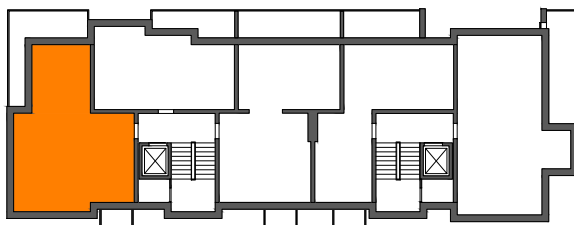

AiAW STUDIO PROJEKTOWE

mgr inż. arch. Lidia Tobiasz

35-045 Rzeszów, ul. Hetmańska 1/3