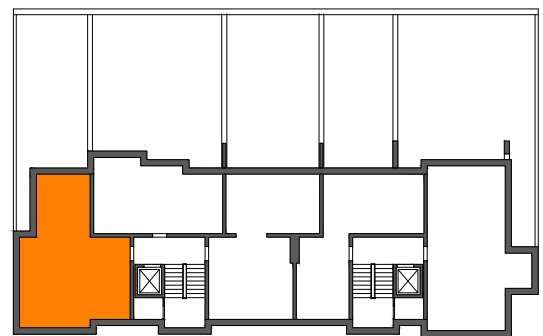

SPÓŁDZIELNIA MIESZKANIOWA "PROJEKTANT" BUDYNEK NR 25 NA OS. SŁONECZY STOK W RZESZOWIE

MIESZKANIE M1 - PARTER

trzy pokojowe z kuchnią
POWIERZCHNIA UŻYTKOWA - 61,68 m²

zestawienie powierzchni:

POKÓJ DZIENNY+KUCHNIA	- 26,43 m ²
SYPIALNIA	- 11,98 m ²
SYPIALNIA	- 9,86 m ²
ŁAZIENKA	- 4,63 m ²
HALL	- 8,78 m ²
TARAS	- 27,20m ²