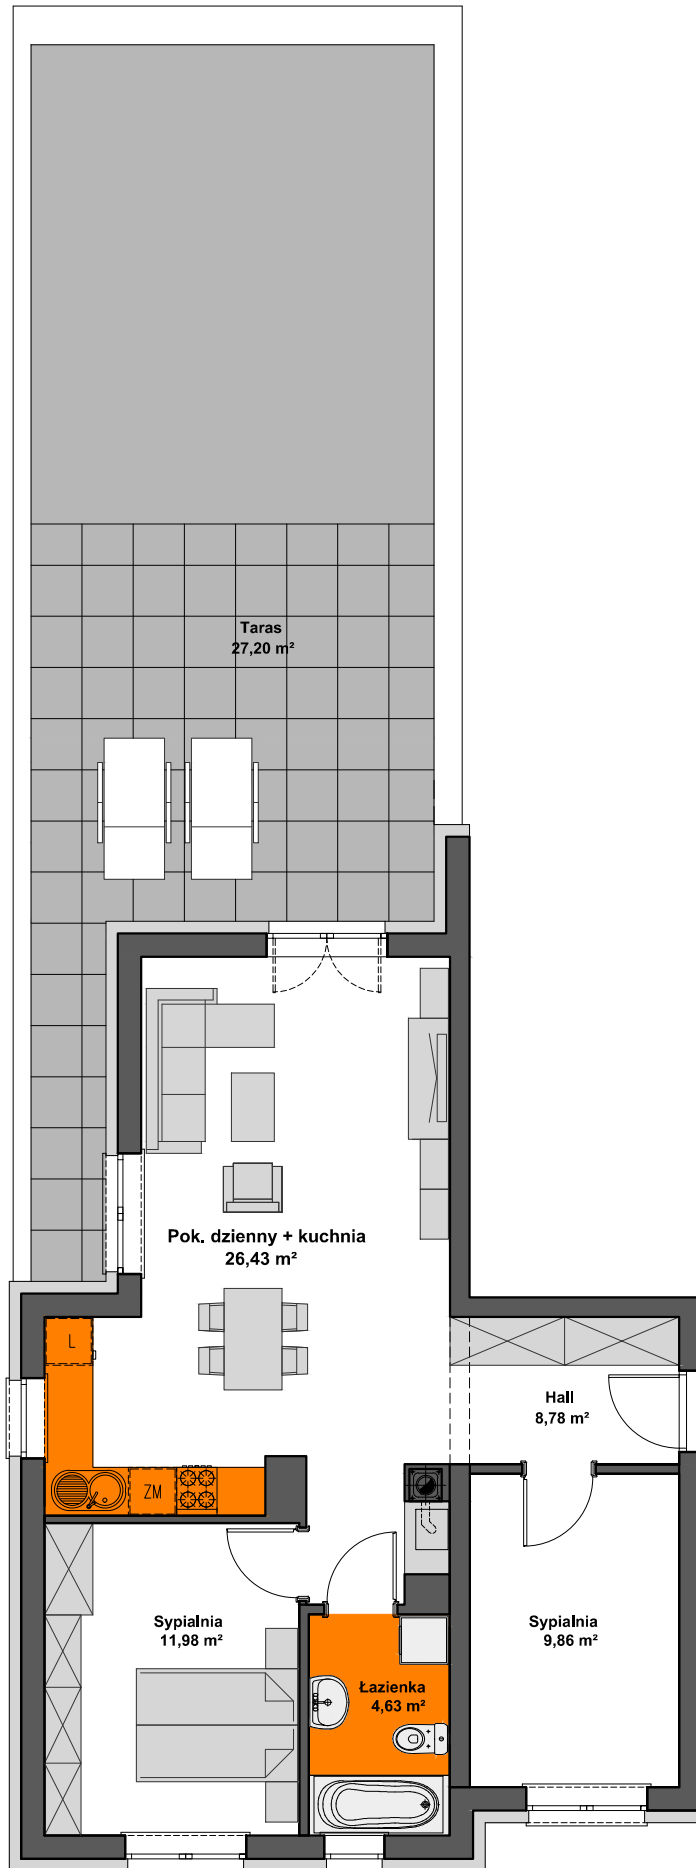

SPÓŁDZIELNIA MIESZKANIOWA "PROJEKTANT" BUDYNEK NR 25 NA OS. SŁONECZY STOK W RZESZOWIE

MIESZKANIE M1 - PARTER

trzy pokojowe z kuchnią
POWIERZCHNIA UŻYTKOWA - 61,68 m²

zestawienie powierzchni:

POKÓJ DZIENNY+KUCHNIA	- 26,43 m ²
SYPIALNIA	- 11,98 m ²
SYPIALNIA	- 9,86 m ²
ŁAZIENKA	- 4,63 m ²
HALL	- 8,78 m ²
TARAS	- 27,20m ²