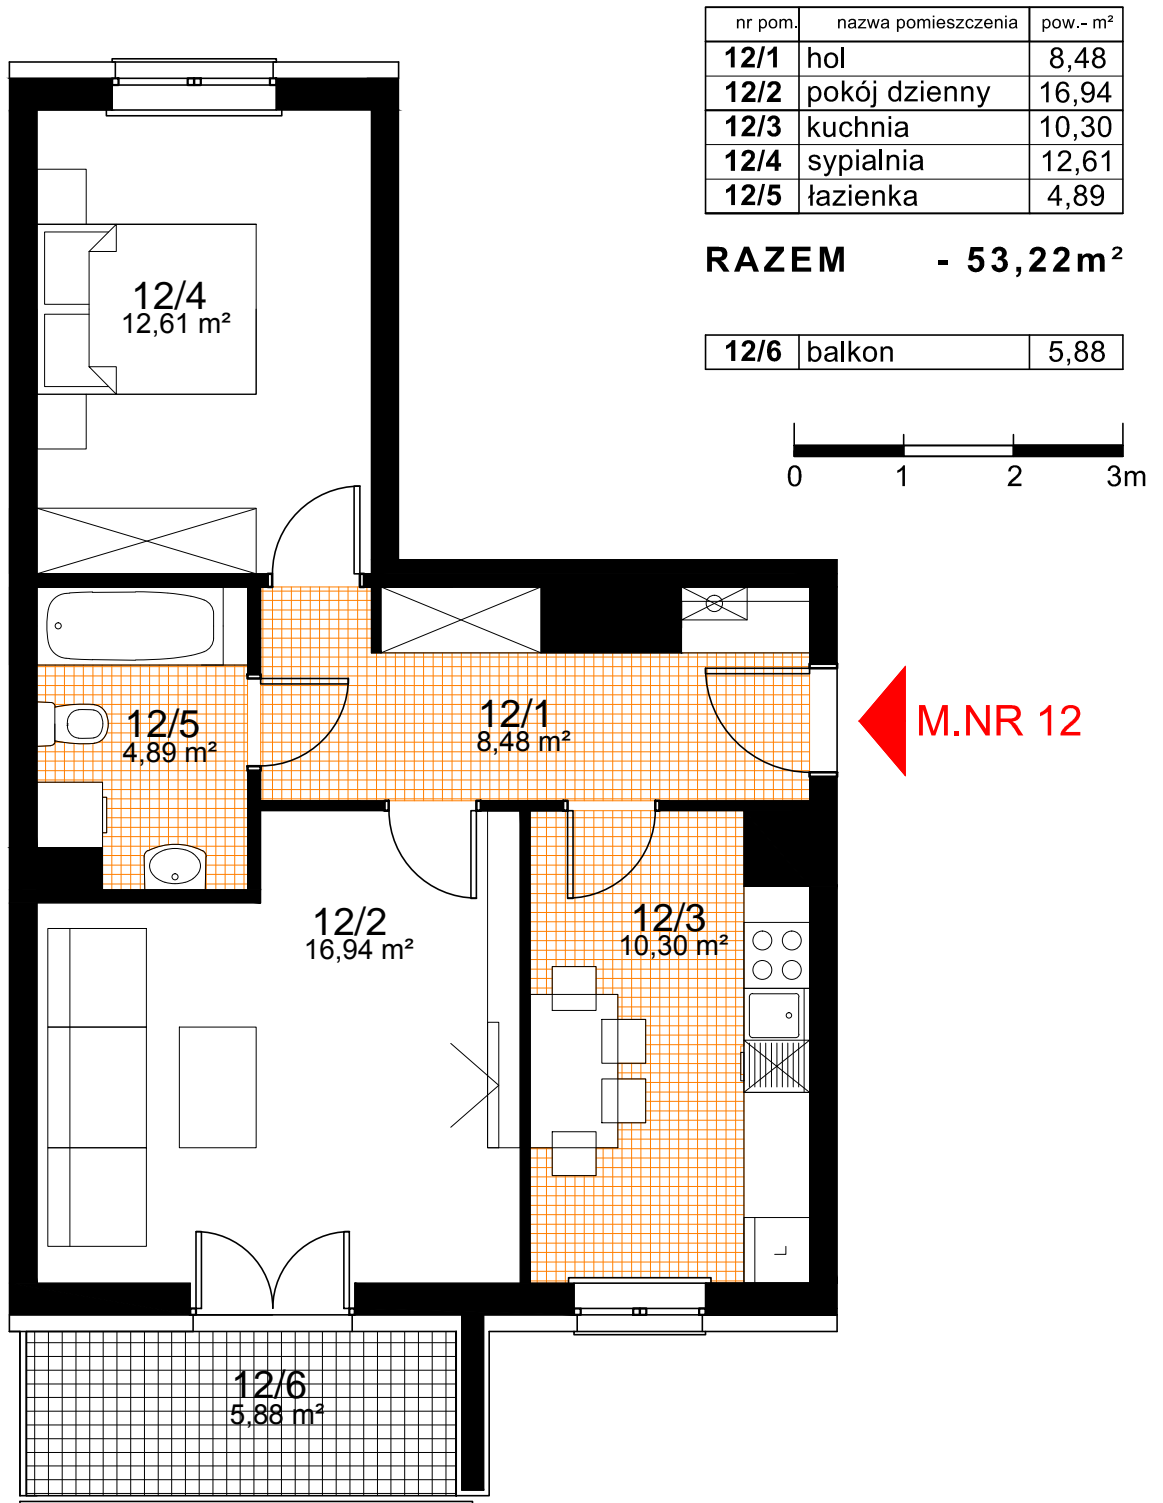

SPÓŁDZIELNIA MIESZKANIOWA "PROJEKTANT"
BUDYNEK NR 23, OS. SŁONECZNY STOK, RZESZÓW

PIĘTRO 3
KONCEPCJA MIESZKANIA NR 12
2 POKOJE + KUCHNIA
POW. - 53,22 m²