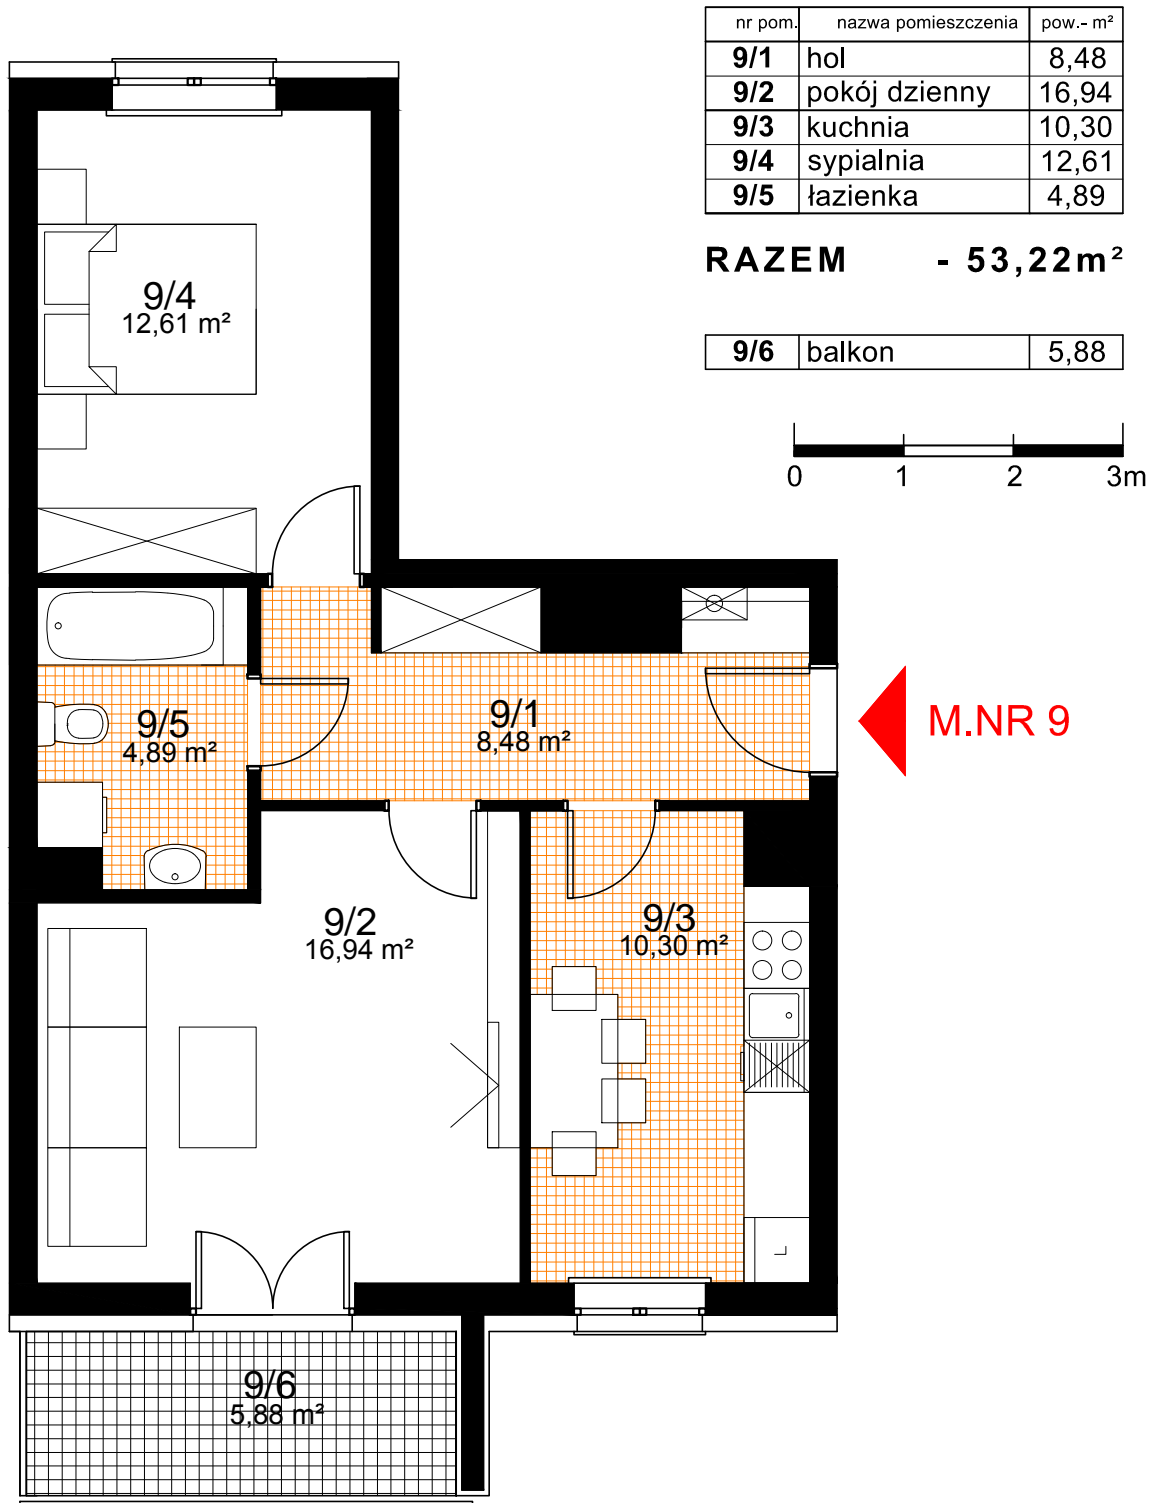

SPÓŁDZIELNIA MIESZKANIOWA "PROJEKTANT"
BUDYNEK NR 23, OS. SŁONECZNY STOK, RZESZÓW

PIĘTRO 2
KONCEPCJA MIESZKANIA NR 9
2 POKOJE + KUCHNIA
POW. - 53,22 m²