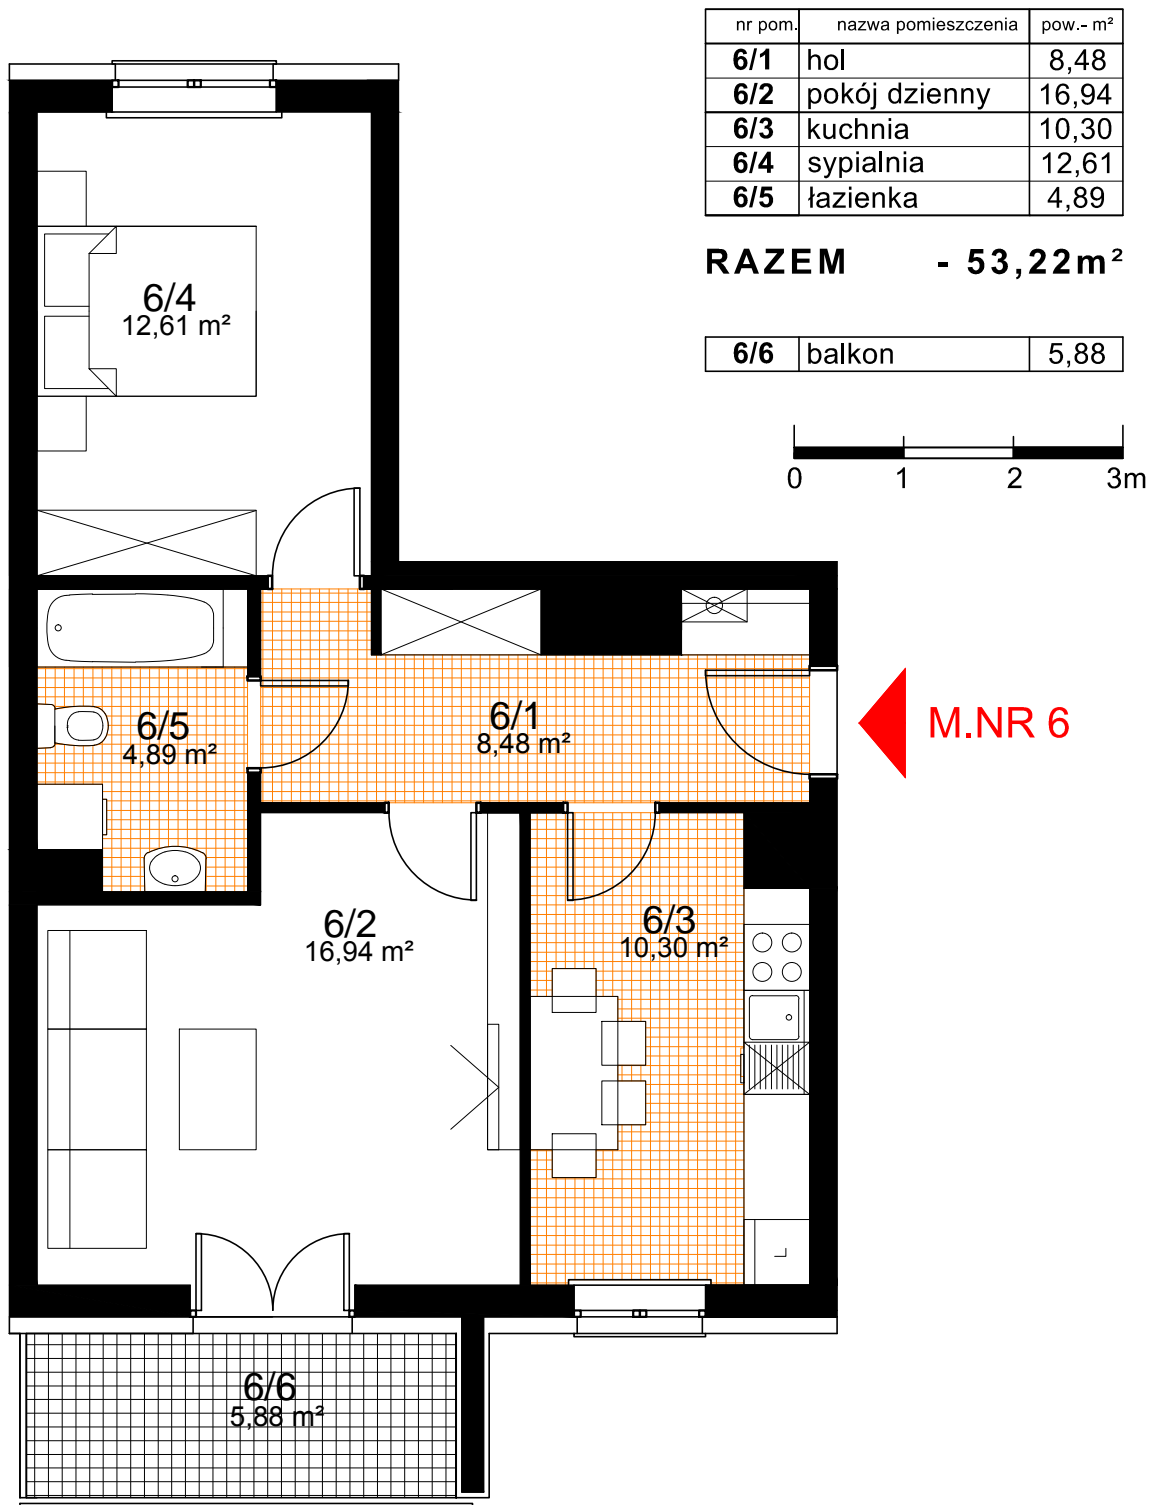

SPÓŁDZIELNIA MIESZKANIOWA "PROJEKTANT"
BUDYNEK NR 23, OS. SŁONECZNY STOK, RZESZÓW

PIĘTRO 1
KONCEPCJA MIESZKANIA NR 6
2 POKOJE + KUCHNIA
POW. - 53,22 m²