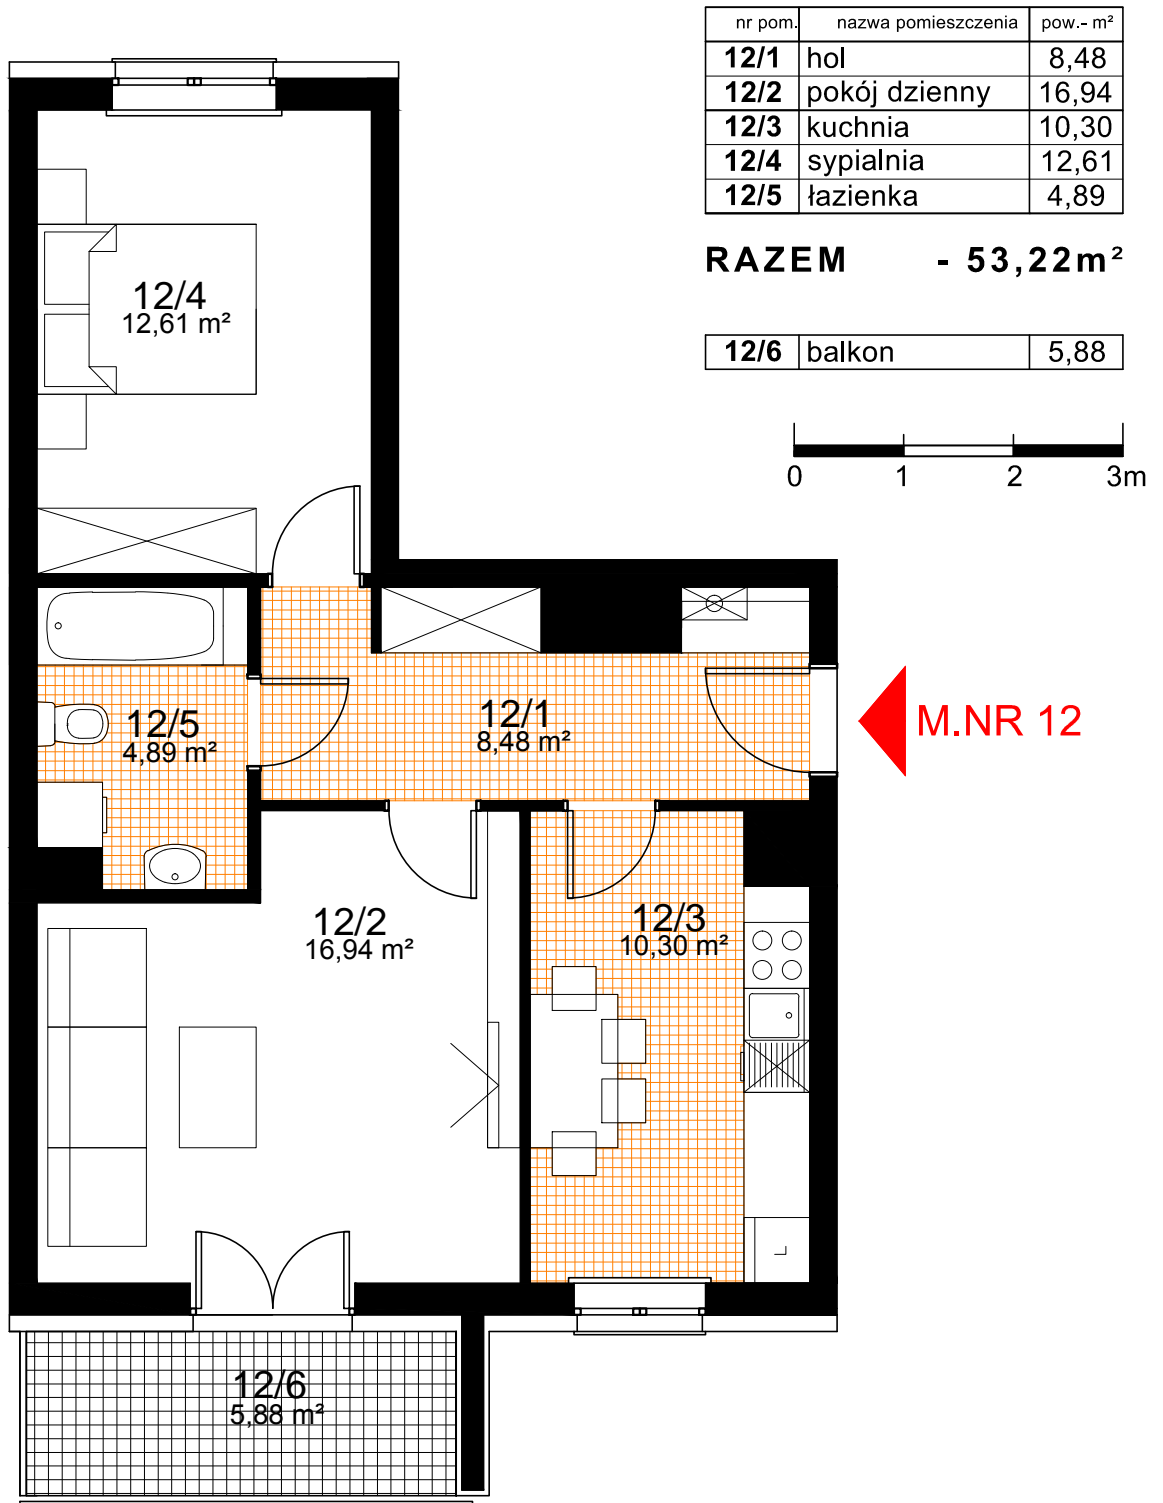

SPÓŁDZIELNIA MIESZKANIOWA "PROJEKTANT"
BUDYNEK NR 22, OS. SŁONECZNY STOK, RZESZÓW

PIĘTRO 3
KONCEPCJA MIESZKANIA NR 12
2 POKOJE + KUCHNIA
POW. - 53,22 m²