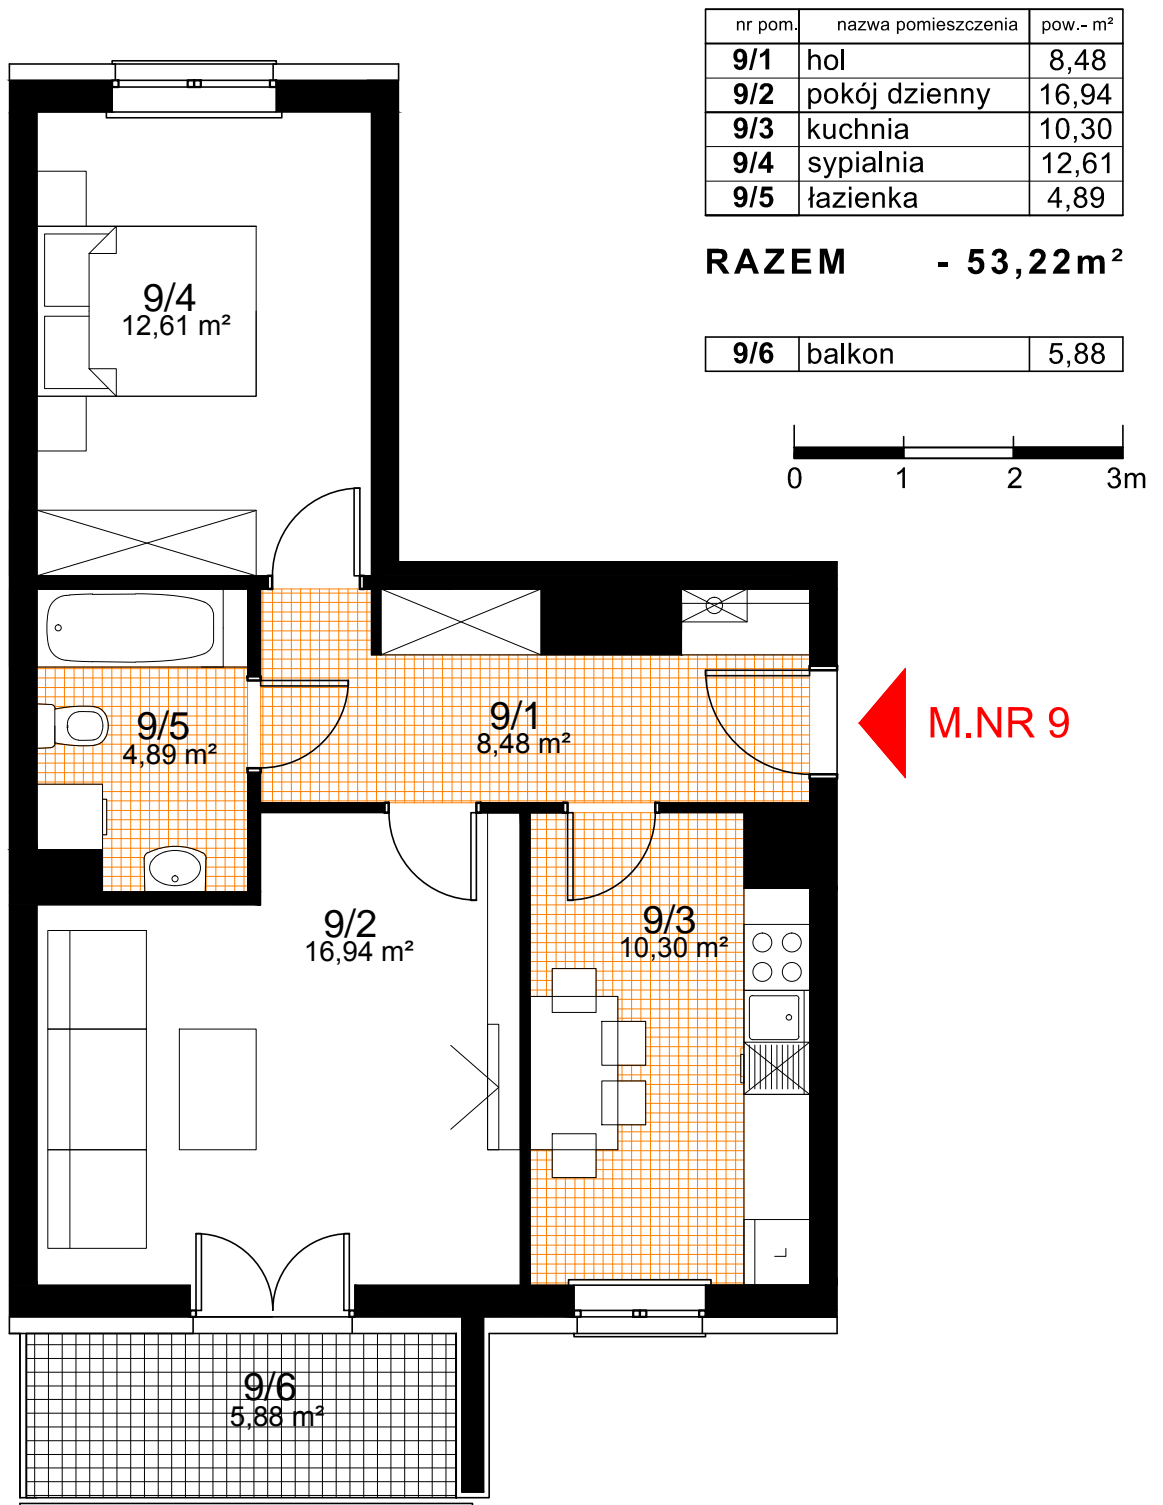

SPÓŁDZIELNIA MIESZKANIOWA "PROJEKTANT"
BUDYNEK NR 22, OS. SŁONECZNY STOK, RZESZÓW

PIĘTRO 2
KONCEPCJA MIESZKANIA NR 9
2 POKOJE + KUCHNIA
POW. - 53,22 m²