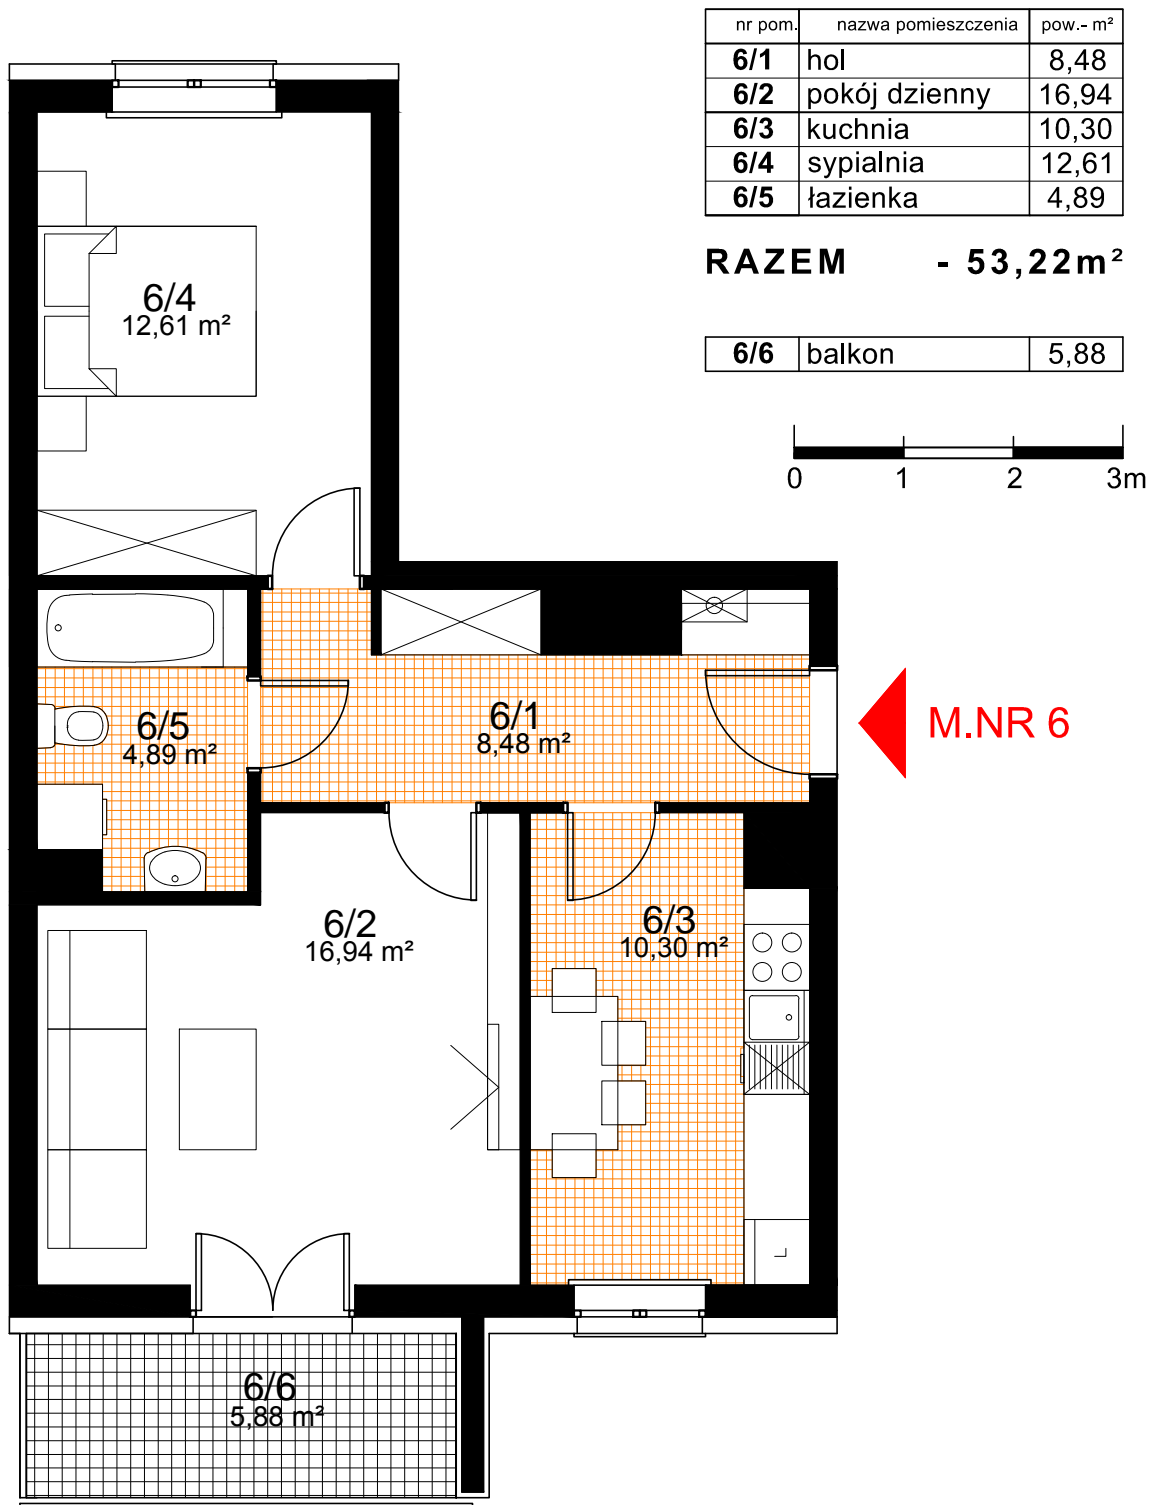

SPÓŁDZIELNIA MIESZKANIOWA "PROJEKTANT"
BUDYNEK NR 22, OS. SŁONECZNY STOK, RZESZÓW

PIĘTRO 1
KONCEPCJA MIESZKANIA NR 6
2 POKOJE + KUCHNIA
POW. - 53,22 m²