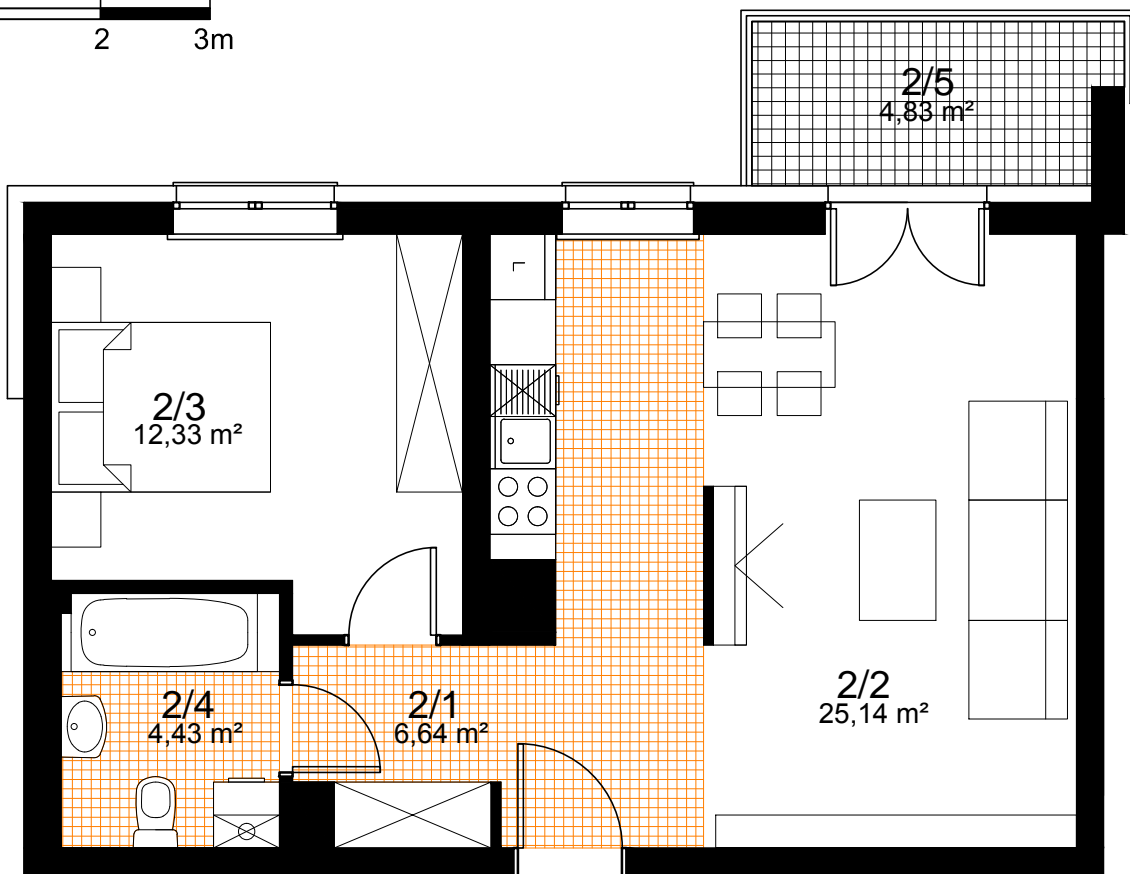

# SPÓŁDZIELNIA MIESZKANIOWA "PROJEKTANT"

BUDYNEK NR 22, OS. SŁONECZNY STOK, RZESZÓW

nr pom.	nazwa pomieszczenia	pow.- m <sup>2</sup>
2/1	hol	6,64
2/2	pokój dzienny + aneks kuchenny	25,14
2/3	sypialnia	12,33
2/4	łazienka	4,43

**RAZEM - 48,54 m<sup>2</sup>**

2/5	balkon	4,83
-----	--------	------

**M.NR 2**

**PARTER**  
**KONCEPCJA MIESZKANIA NR 2**  
**2 POKOJE + ANEKS KUCHENNY**  
**POW. - 48,54 m<sup>2</sup>**