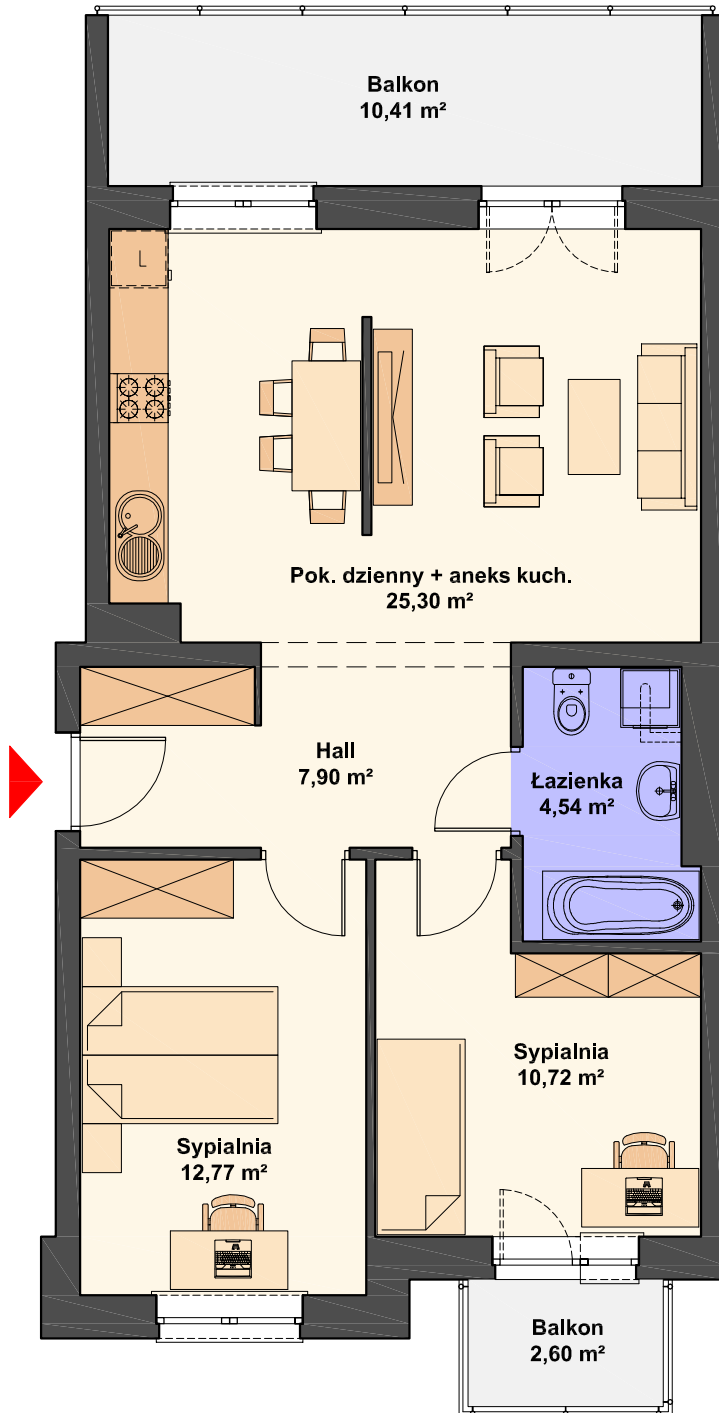

SPÓŁDZIELNIA MIESZKANIOWA "PROJEKTANT"

Zespół budynków wielorodzinnych na osiedlu "Słoneczny Stok" w Rzeszowie

BUDYNKI nr 12 i 13

Mieszkanie nr 9
trypokojowe, 2. piętro
powierzchnia 61.23 m²

Pokój dzienny + aneks kuch.	25.30 m ²
Sypialnia	12.77 m ²
Sypialnia	10.72 m ²
Łazienka	4.54 m ²
Hall	7.90 m ²
Razem	61.23 m ²