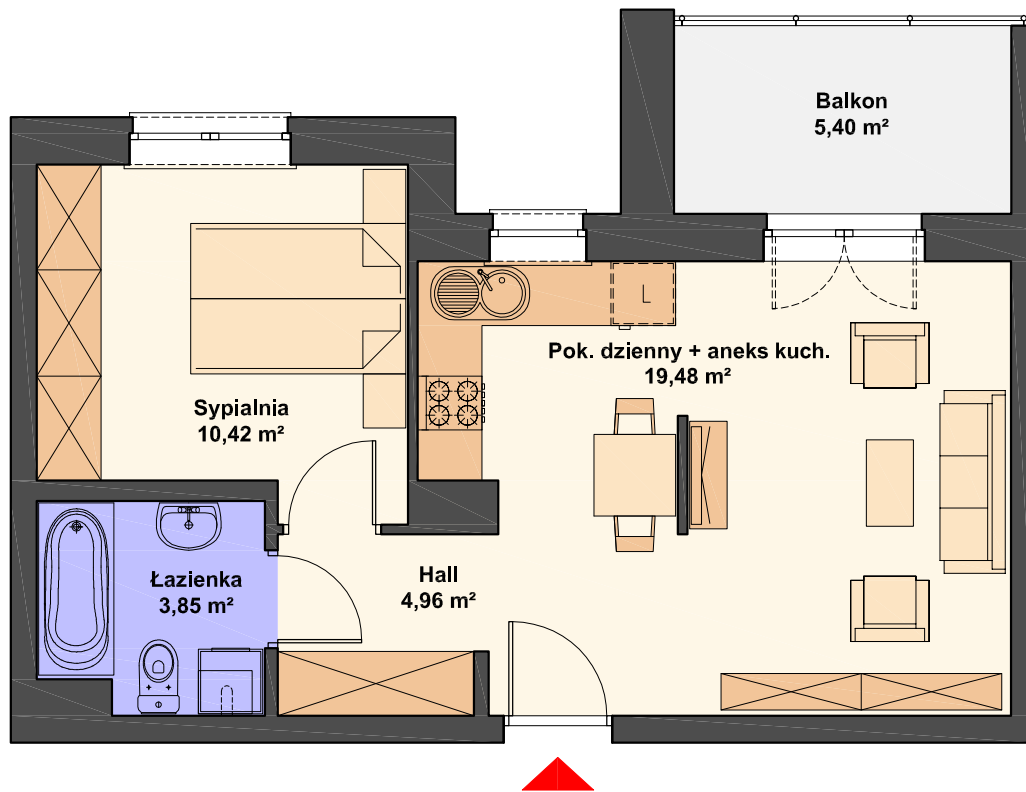

SPÓŁDZIELNIA MIESZKANIOWA "PROJEKTANT"

Zespół budynków wielorodzinnych na osiedlu "Słoneczny Stok" w Rzeszowie

BUDYNKI nr 12 i 13

Mieszkanie nr 8
dwupokojowe, 2. piętro
powierzchnia 38.71 m²

Pokój dzienny + aneks kuch.	19.48 m ²
Sypialnia	10.42 m ²
Łazienka	3.85 m ²
Hall	4.96 m ²
Razem	38.71 m ²

AIAW STUDIO PROJEKTOWE

mgr inż. arch. Lidia Tobiasz

35-045 Rzeszów, ul. Hetmańska 1/3