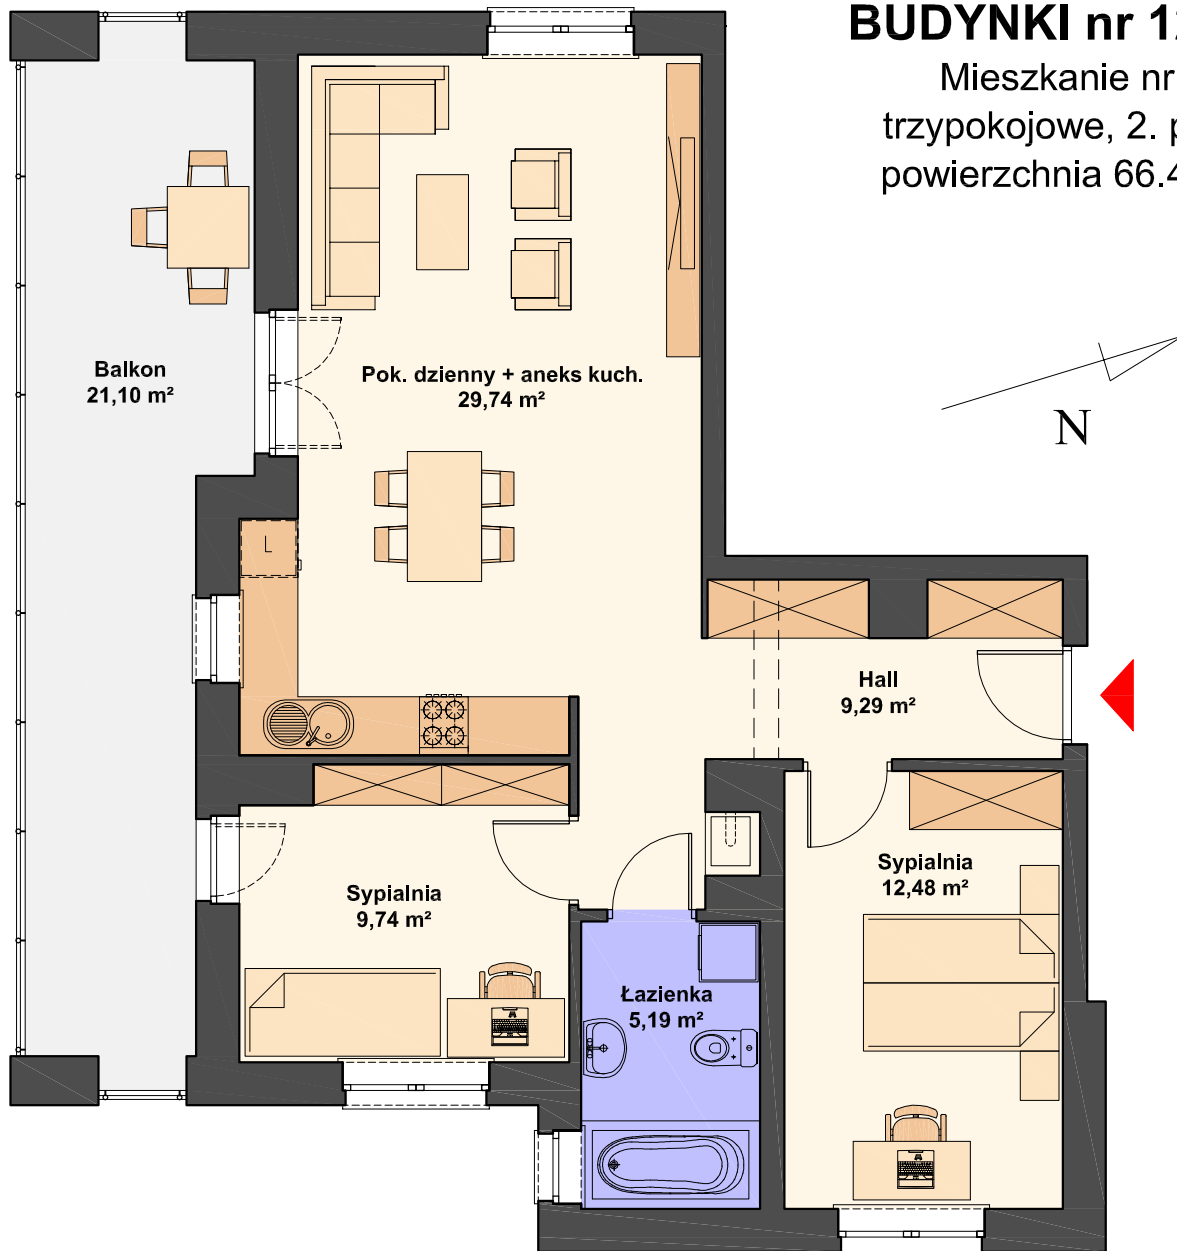

SPÓŁDZIELNIA MIESZKANIOWA "PROJEKTANT"

Zespół budynków wielorodzinnych na osiedlu "Słoneczny Stok" w Rzeszowie

BUDYNKI nr 12 i 13

Mieszkanie nr 7
trypokojowe, 2. piętro
powierzchnia 66.44 m²

Pokój dzienny + aneks kuch.	29.74 m ²
Sypialnia	12.48 m ²
Sypialnia	9.74 m ²
Łazienka	5.19 m ²
Hall	9.29 m ²
Razem	66.44 m ²

AIAW STUDIO PROJEKTOWE

mgr inż. arch. Lidia Tobiasz

35-045 Rzeszów, ul. Hetmańska 1/3